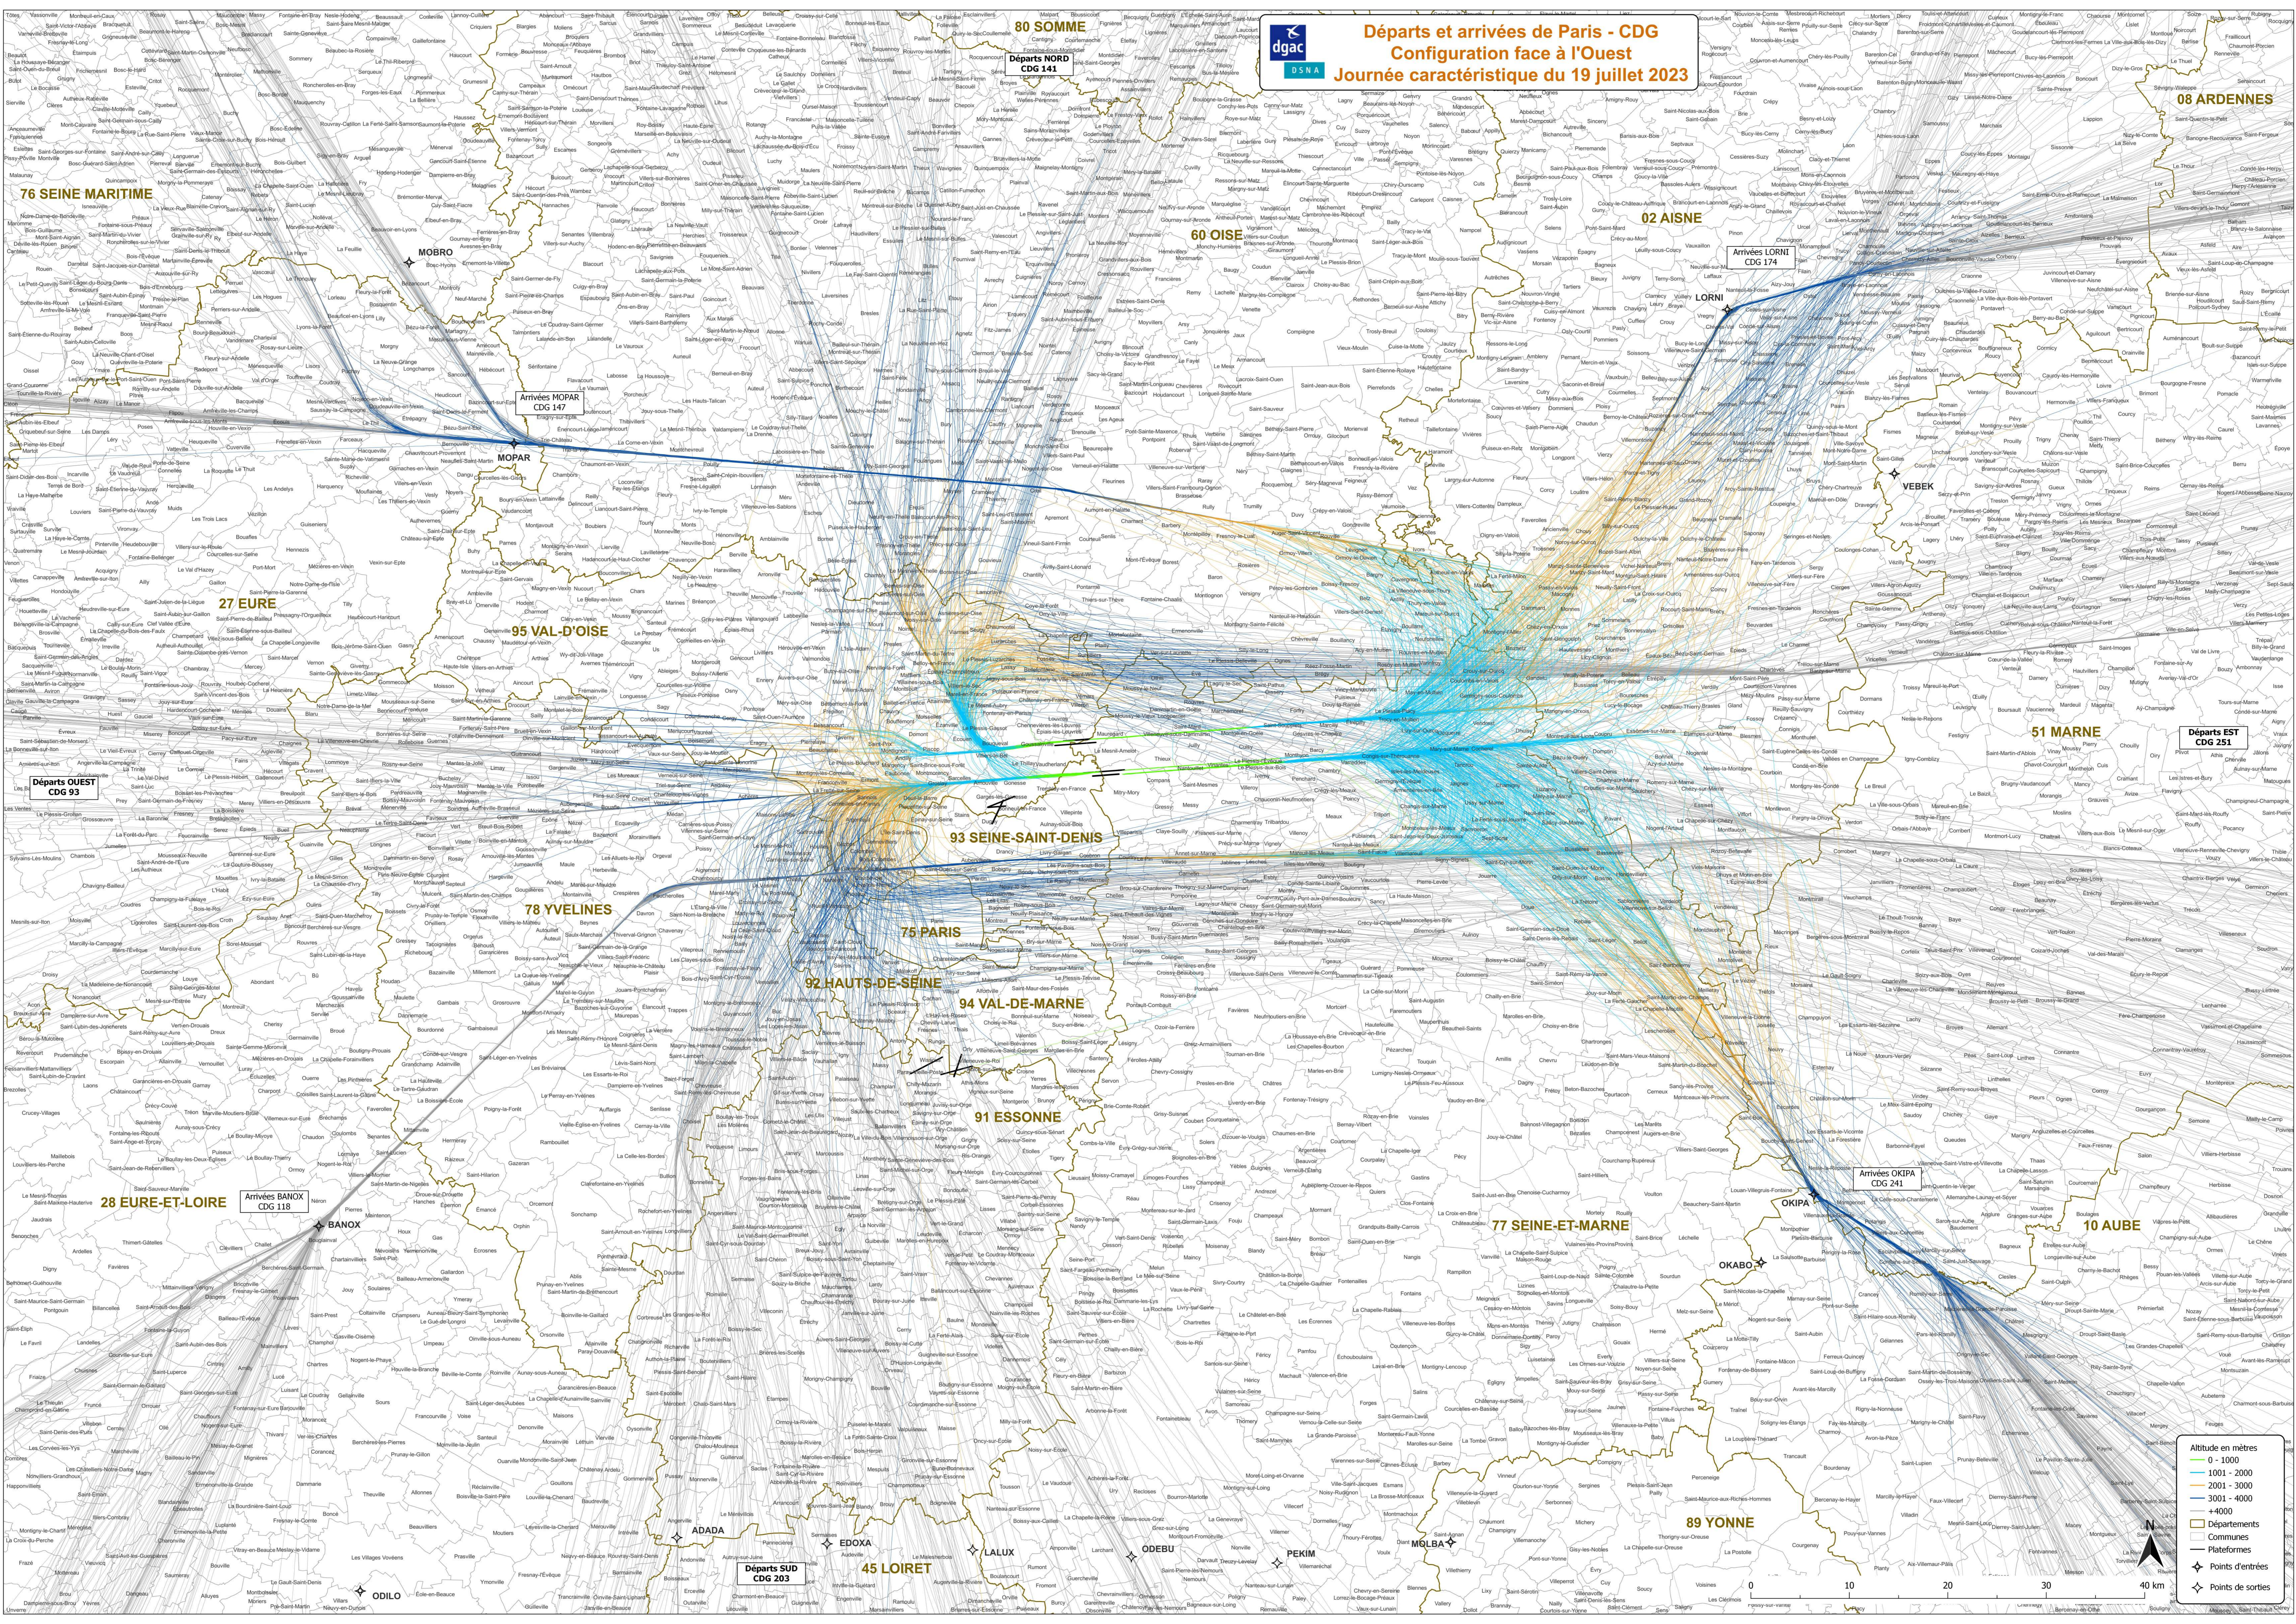

Départs et arrivées de Paris - CDG
Configuration face à l'Ouest
Journée caractéristique du 19 juillet 2023

Altitude en mètres

- 0 - 1000
- 1001 - 2000
- 2001 - 3000
- 3001 - 4000
- 4000

Départements

Communes

Plateformes

Points d'entrées

Points de sorties