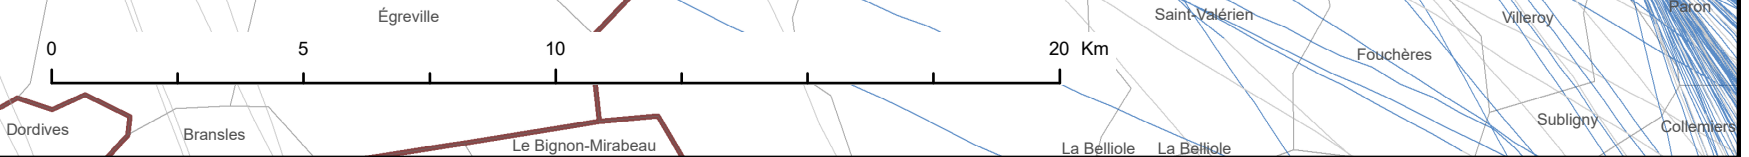

Arrivées et départs de Paris - Orly
 Configuration face à l'Est
 Journée caractéristique du 18 juillet 2022

Légende

- Altitude en mètres
 - 00 - 1000
 - 1001 - 2000
 - 2001 - 3000
 - 3001 - 4000
 - + 4000
- Plateformes
- Communes
- Départements
- Points d'Entrées et de Sorties
- VPE Ref: 1010

DEP OUEST
ORY 46

DEP NORD
ORY 10

ARR VEBEK
ORY 7

DEP EST
ORY 24

ARR ODILO
ORY 165

ARR MOLBA
ORY 149

DEP SUD
ORY 245

ADADA

EDOXA

LALUX

ODEBU

PEKIM

MOLBA

PARIS

YVELINES

HAUTS-DE-SEINE

VAL-DE-MARNE

SEINE-ET-MARNE

ESSONNE

EURE-ET-LOIR

LOIRET

YONNE