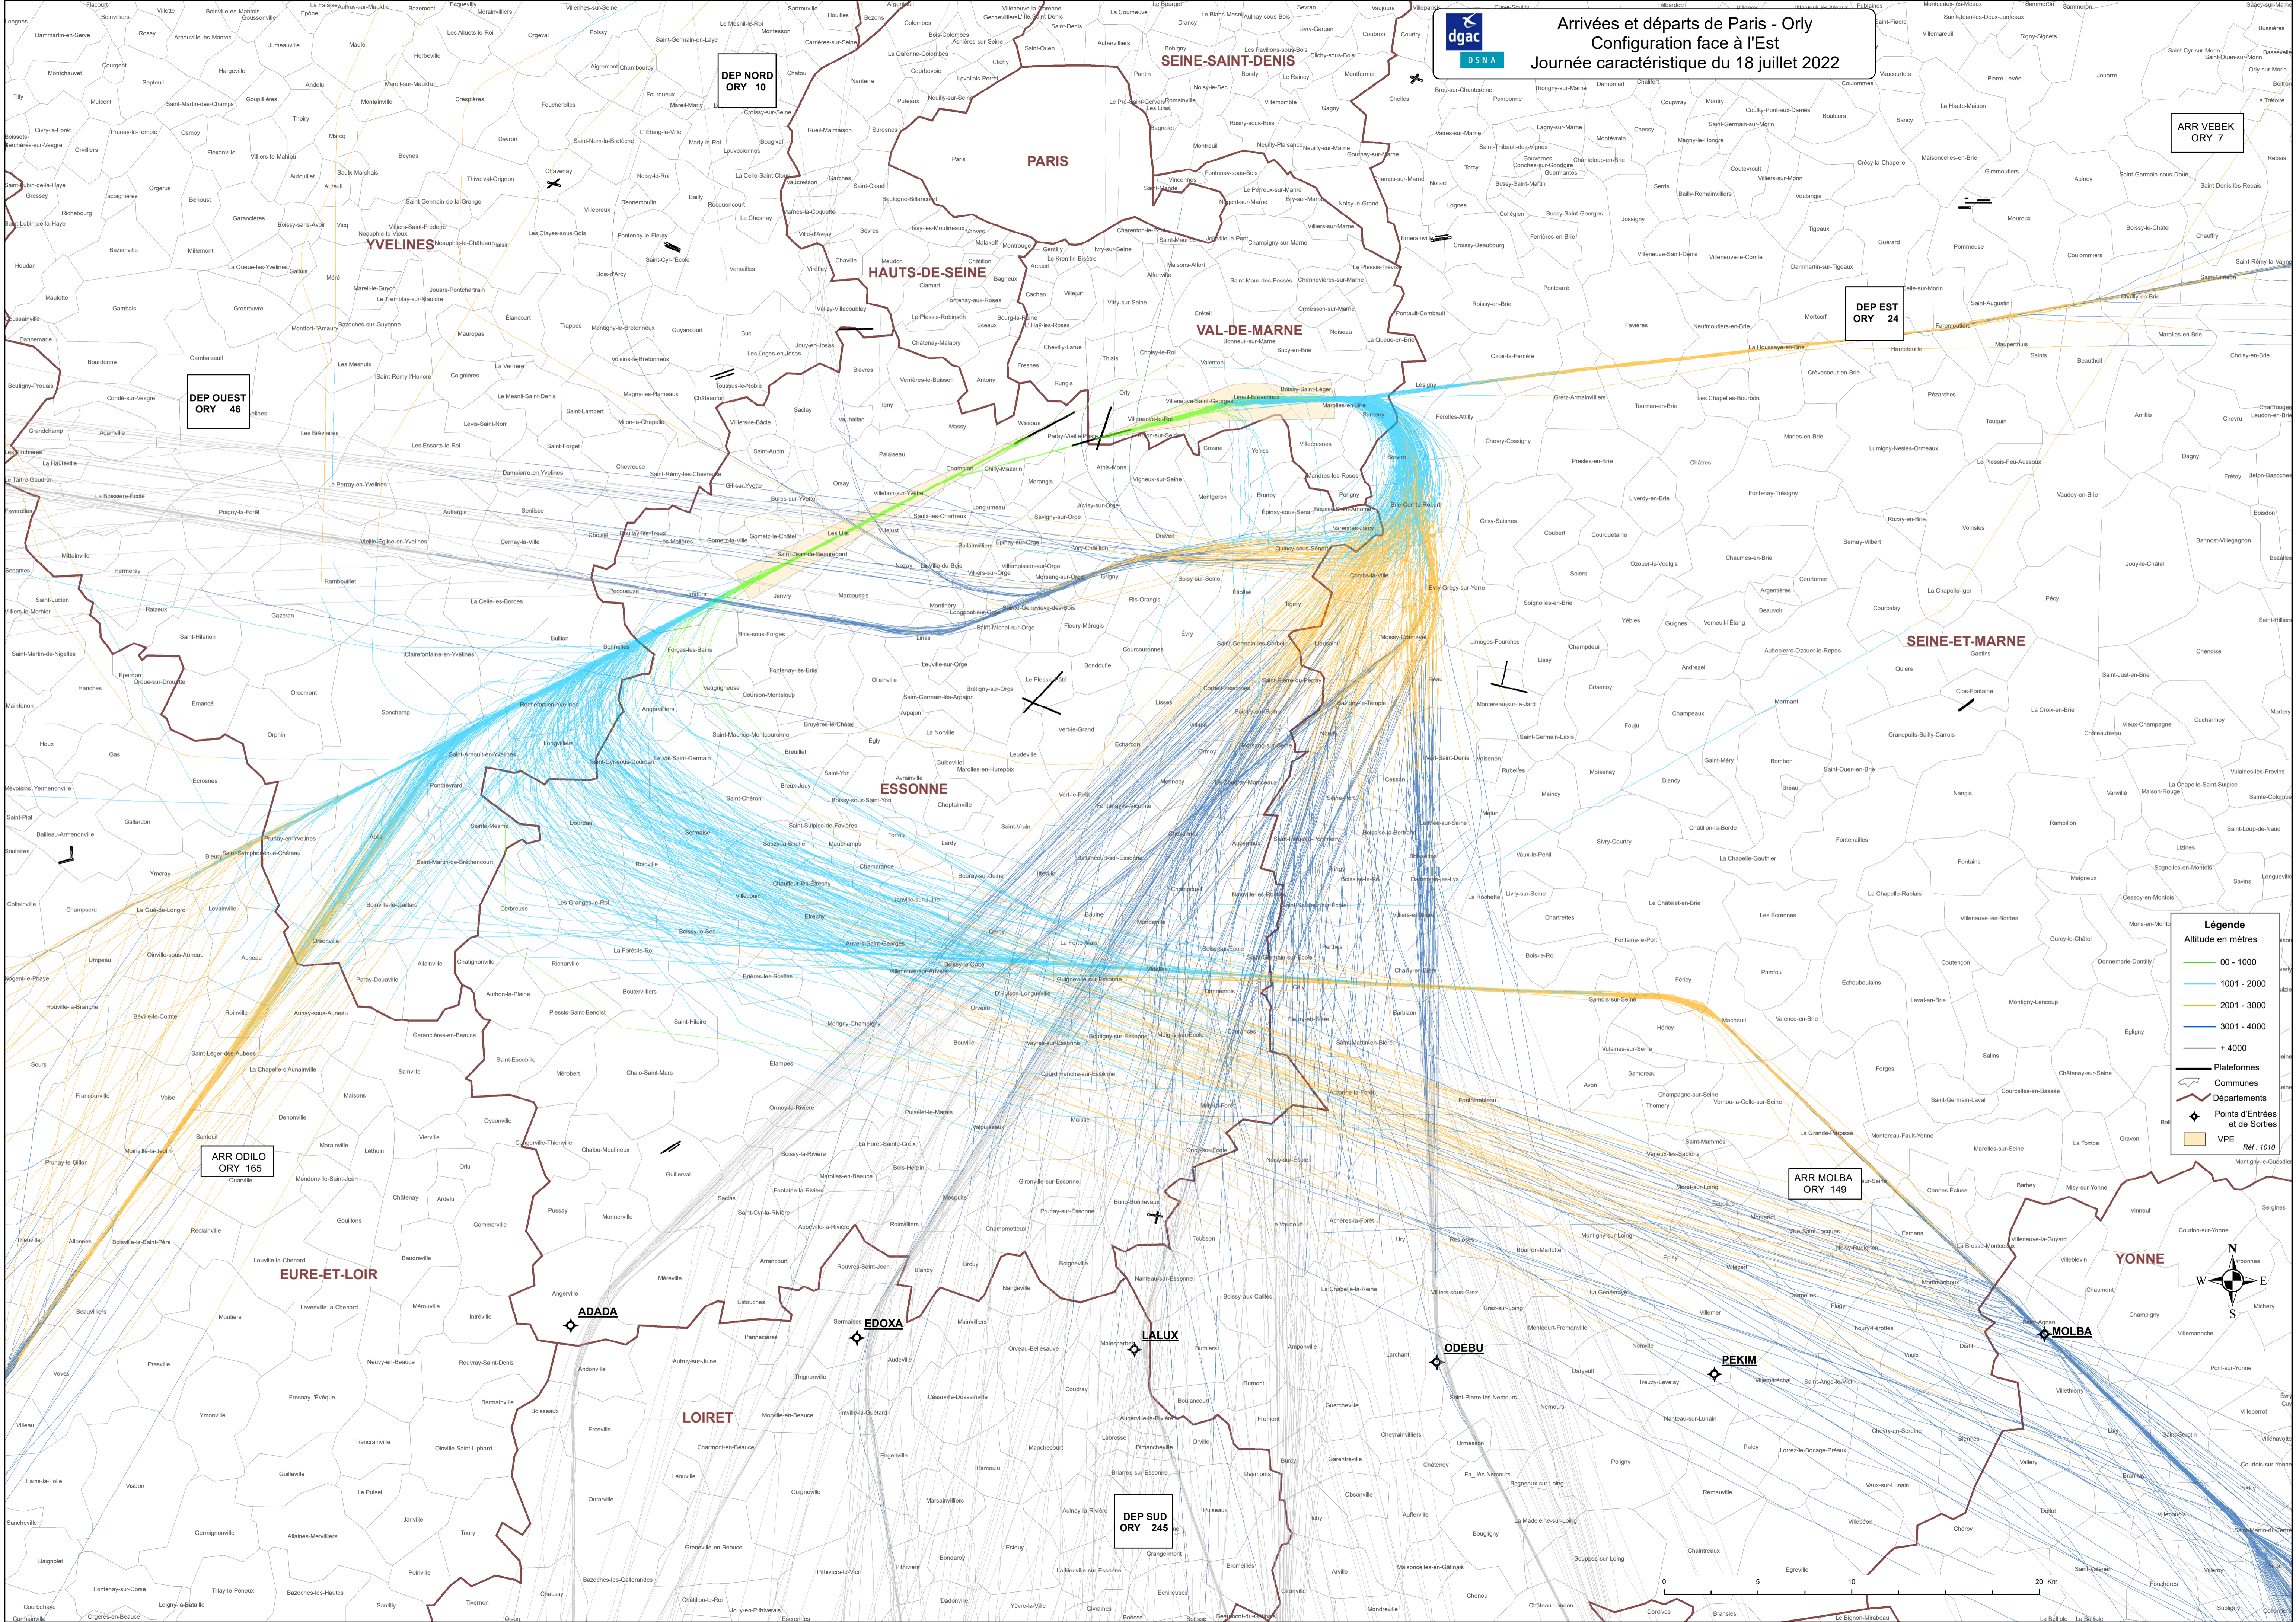

Arrivées et départs de Paris - Orly
 Configuration face à l'Est
 Journée caractéristique du 18 juillet 2022

Légende

- Altitude en mètres
 - 00 - 1000
 - 1001 - 2000
 - 2001 - 3000
 - 3001 - 4000
 - + 4000
- Plateformes
- Communes
- Départements
- Points d'Entrées et de Sorties
- VPE Ref: 1010

DEP OUEST
ORY 46

DEP NORD
ORY 10

ARR VEBEK
ORY 7

DEP EST
ORY 24

ARR ODILO
ORY 165

ARR MOLBA
ORY 149

DEP SUD
ORY 245

ADADA

EDOXA

LALUX

ODEBU

PEKIM

MOLBA

PARIS

YVELINES

HAUTS-DE-SEINE

VAL-DE-MARNE

SEINE-ET-MARNE

ESSONNE

EURE-ET-LOIR

LOIRET

YONNE