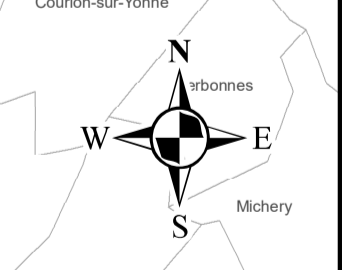

Arrivées et départs de Paris - Orly
 Configuration face à l'Est
 Journée caractéristique du 18 juillet 2022

Légende

- Altitude en mètres
 - 00 - 1000
 - 1001 - 2000
 - 2001 - 3000
 - 3001 - 4000
 - + 4000
- Plateformes
- Communes
- Départements
- Points d'Entrées et de Sorties
- VPE Ref: 1010

DEP OUEST
ORY 46

DEP NORD
ORY 10

ARR VEBEK
ORY 7

DEP EST
ORY 24

ARR ODILO
ORY 165

ARR MOLBA
ORY 149

DEP SUD
ORY 245

ADADA

EDOXA

LALUX

ODEBU

PEKIM

MOLBA

PARIS

YVELINES

HAUTS-DE-SEINE

VAL-DE-MARNE

SEINE-ET-MARNE

ESSONNE

EURE-ET-LOIR

LOIRET

YONNE