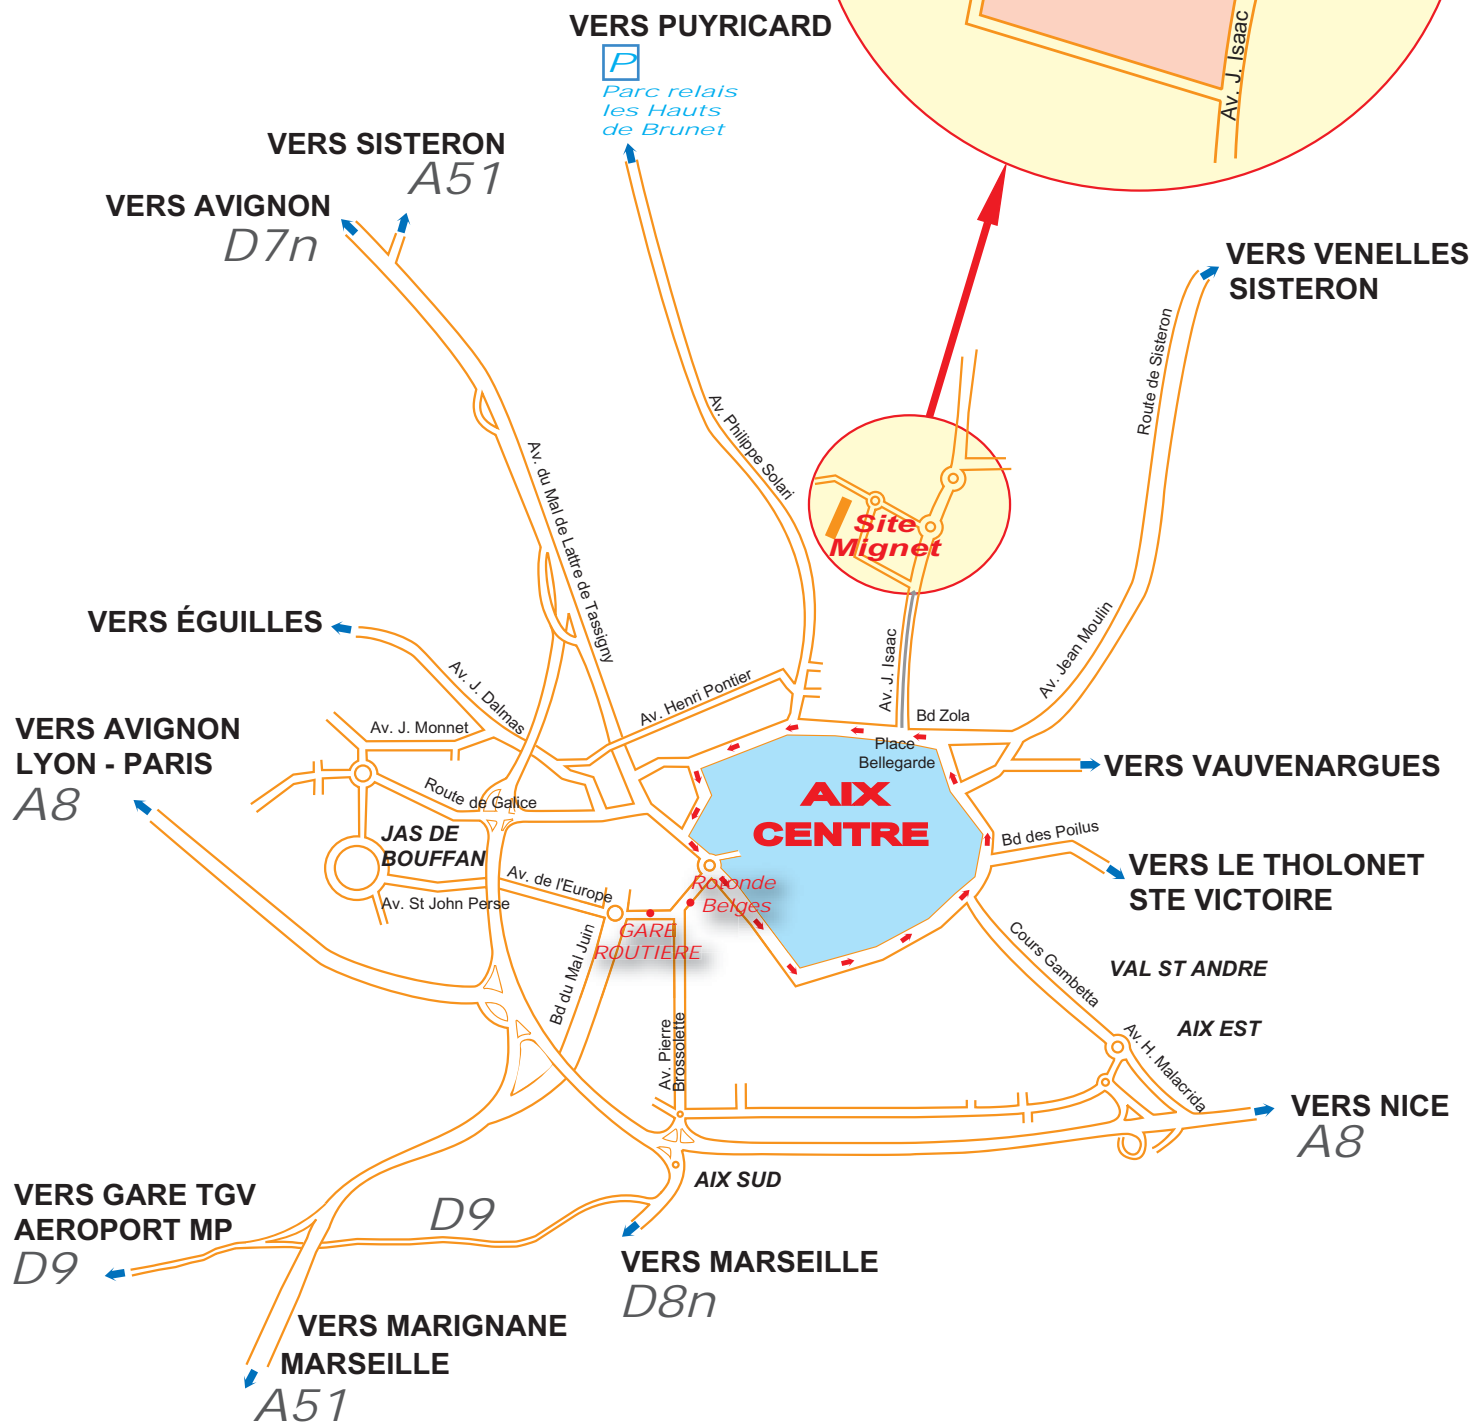

Accès site Mignet Aix-en-Provence

Pour rejoindre le site Mignet :

- en voiture, selon le plan ci-dessus.
 - à partir de la gare TGV de l'Arbois ou de l'aéroport de Marseille-Provence, prendre la navette « Aix-en-Provence - gare routière ».
- Rejoindre ensuite à pied l'arrêt « **Rotonde Belges** », prendre le **bus n° 5** direction « Parc Relais Brunet » et descendre à l'arrêt « **les Peupliers** ».