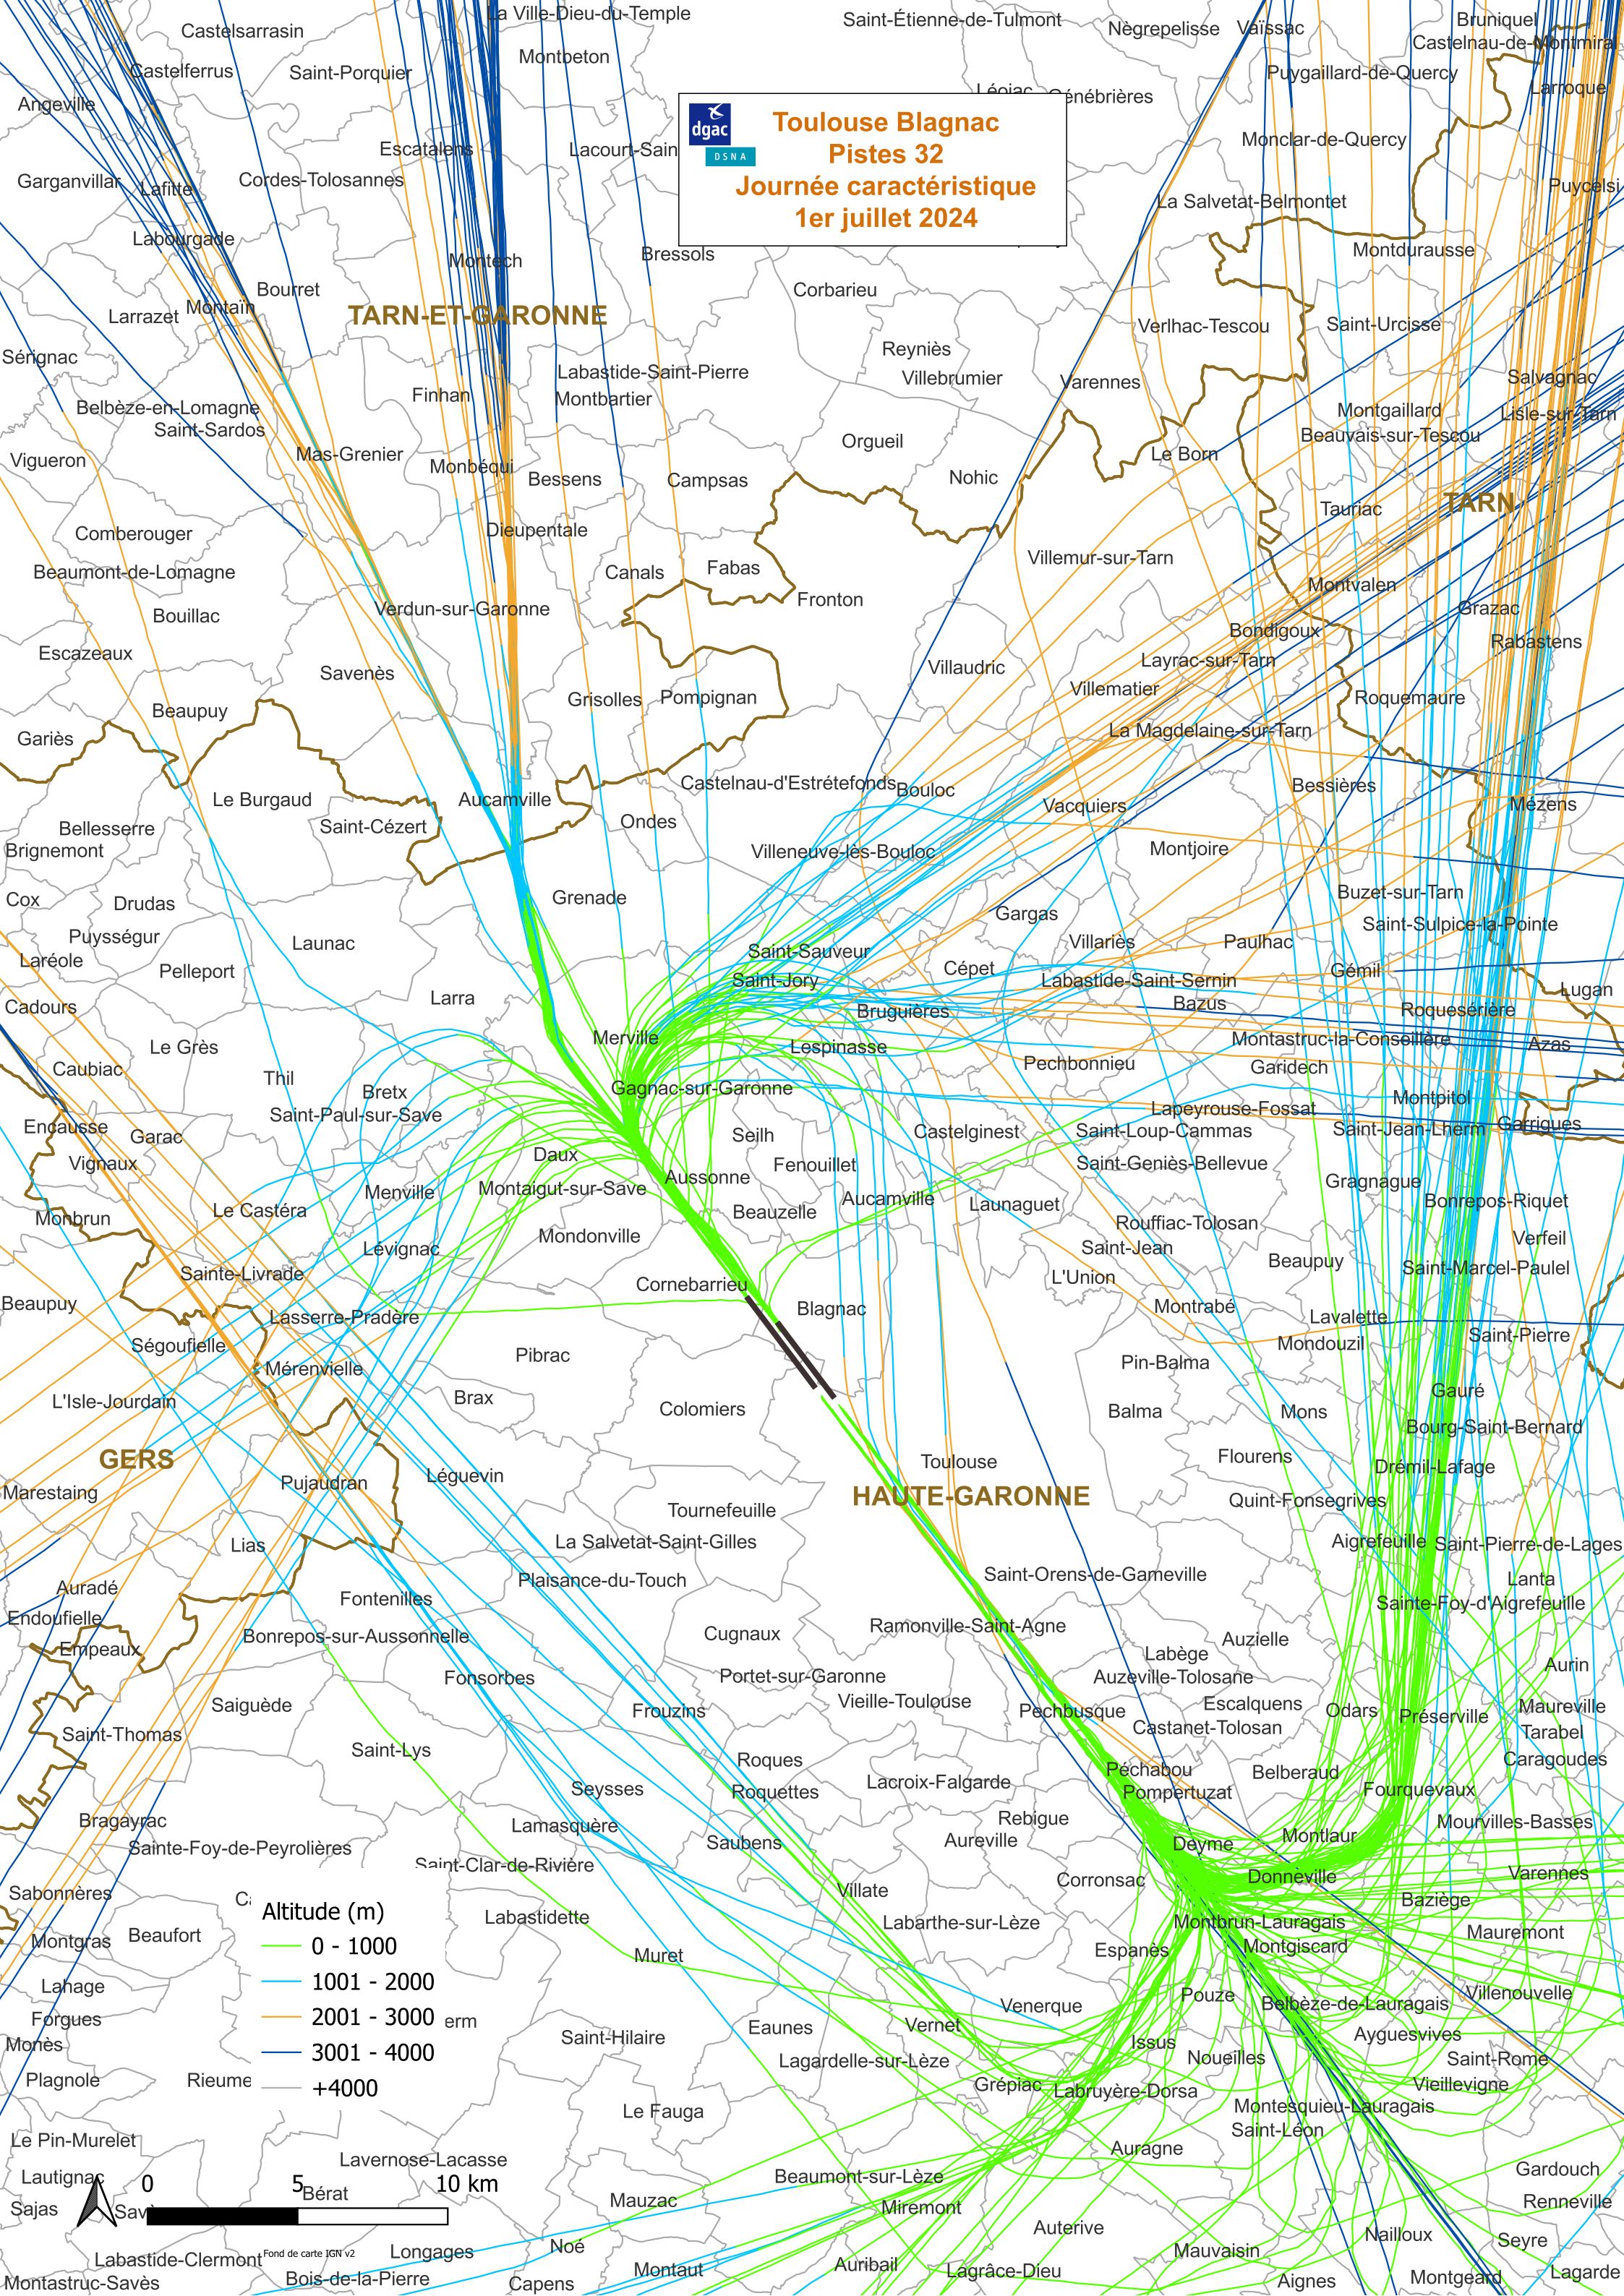

Toulouse Blagnac
Pistes 32
Journée caractéristique
1er juillet 2024

- C: Altitude (m)
 0 - 1000
 1001 - 2000
 2001 - 3000
 3001 - 4000
 +4000