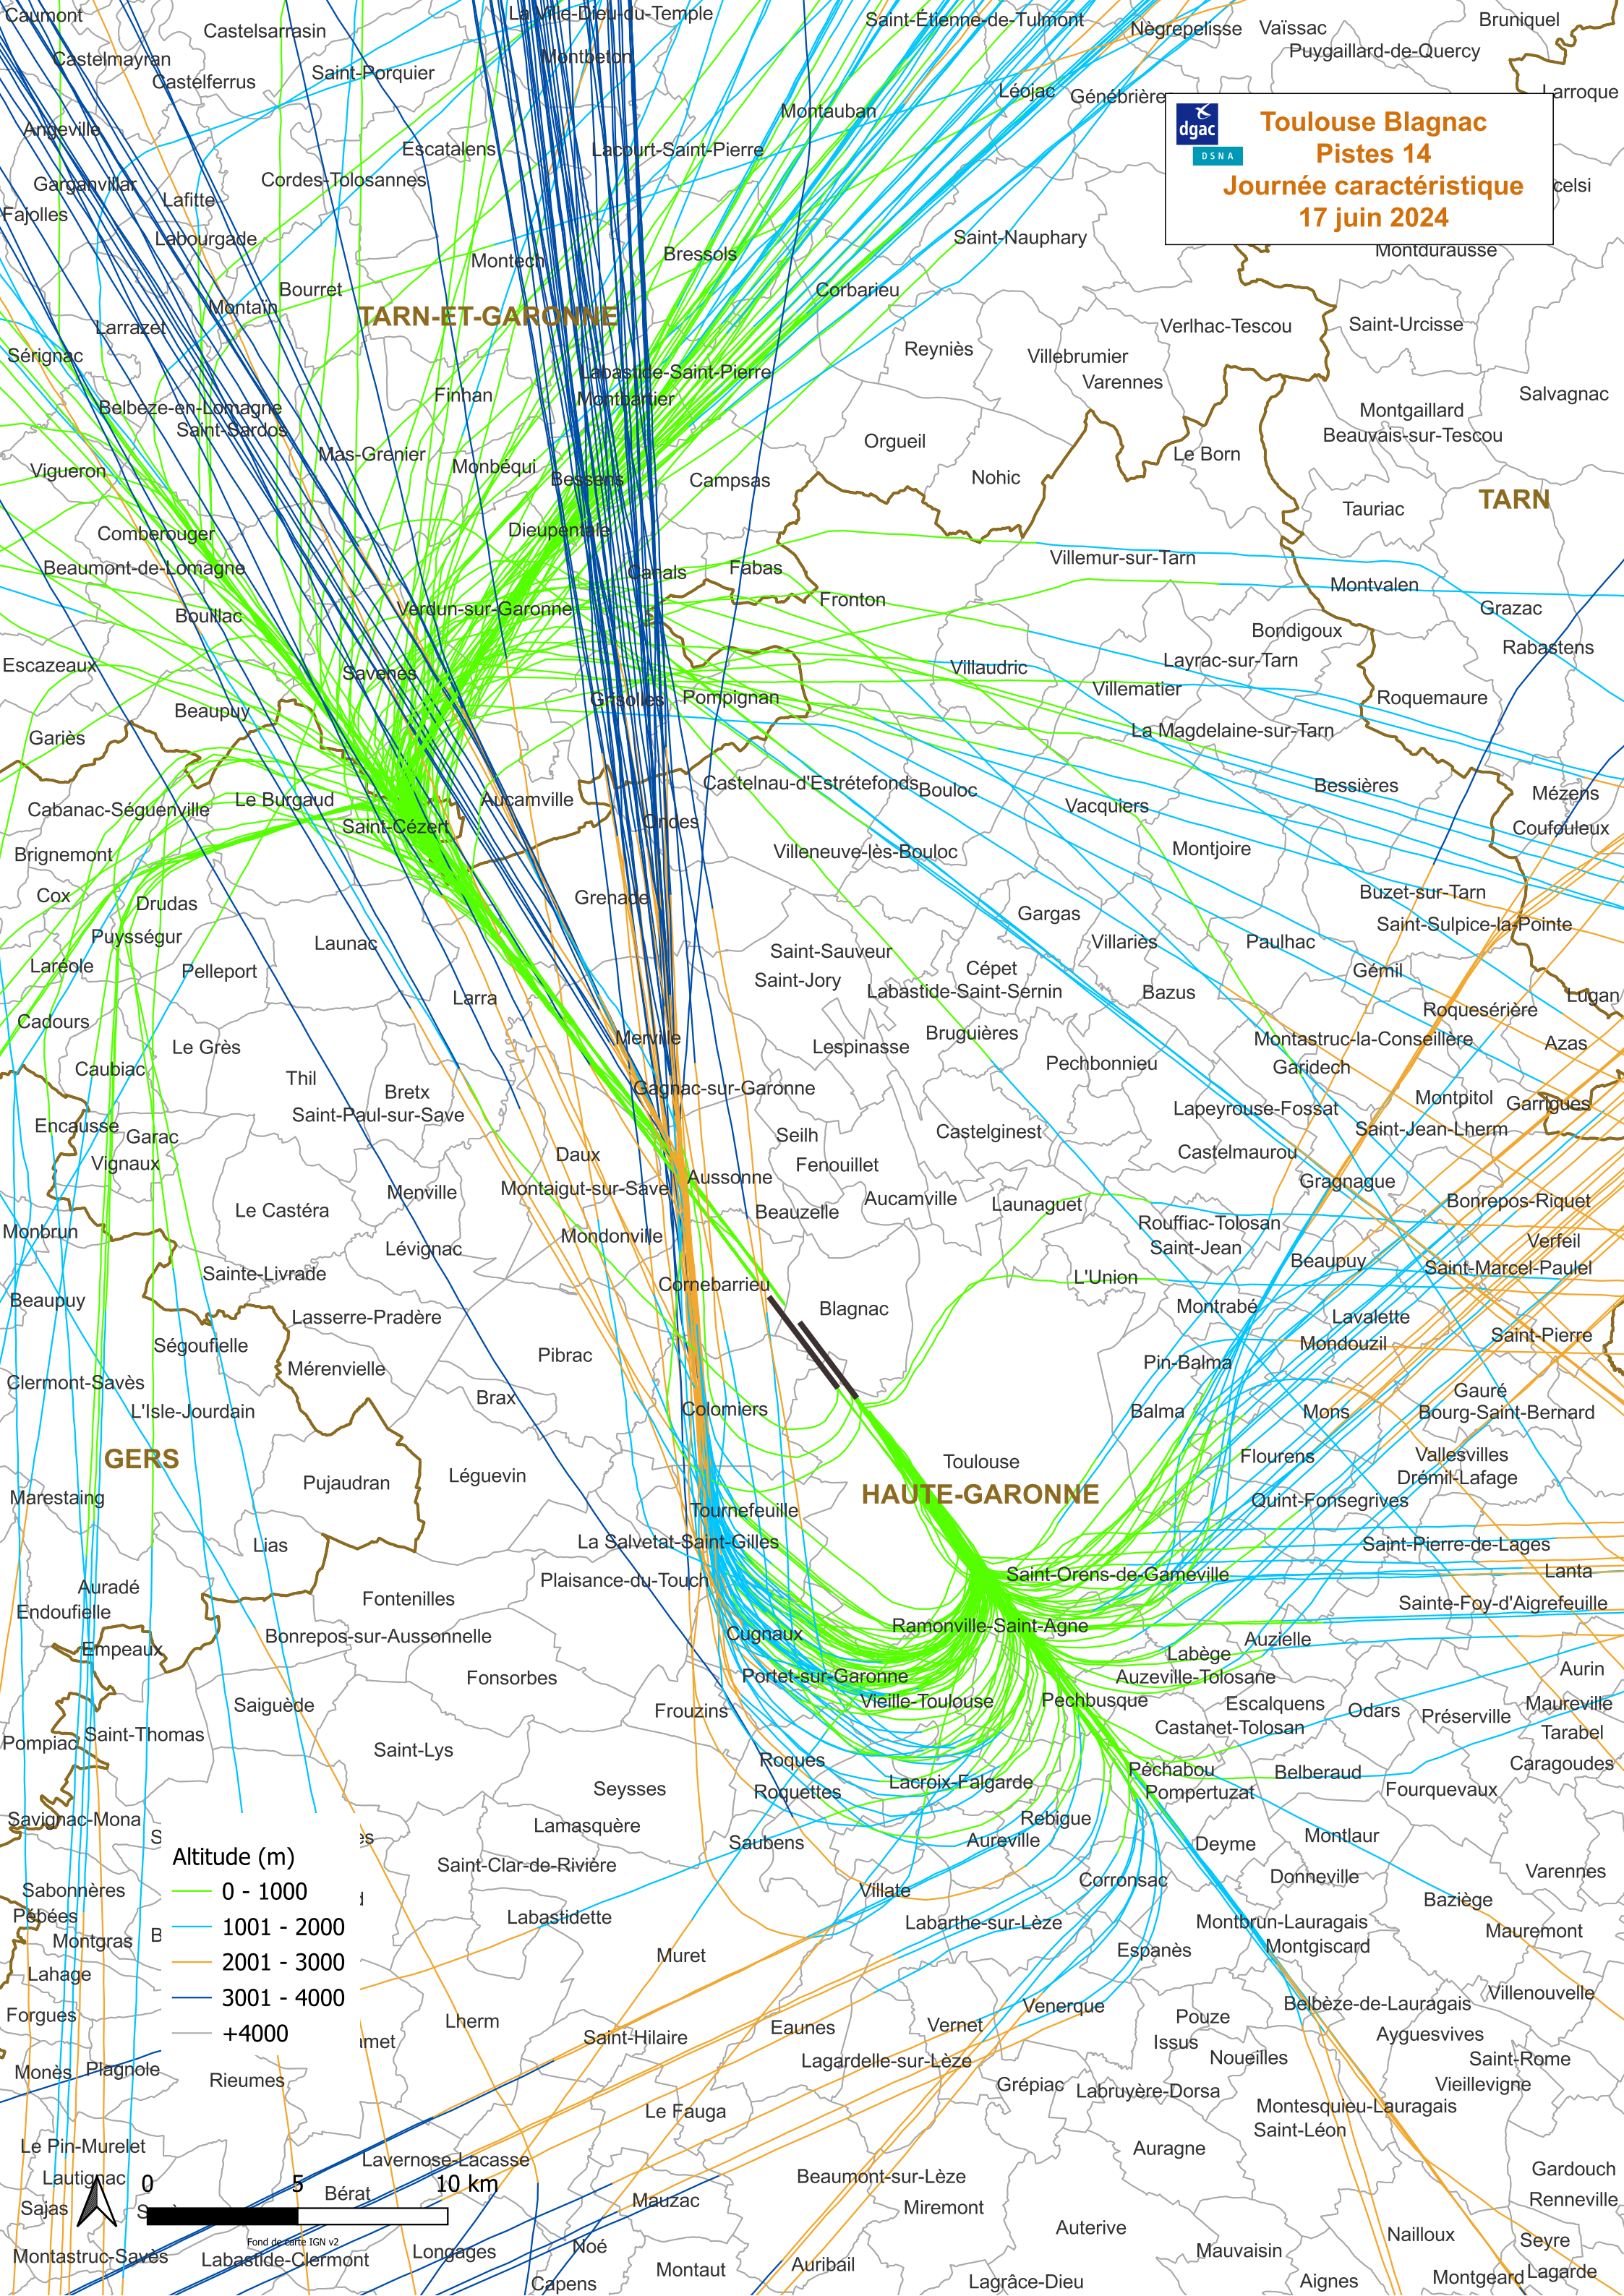

**Toulouse Blagnac**  
**Pistes 14**  
**Journée caractéristique**  
**17 juin 2024**

- Altitude (m)**
- 0 - 1000
  - 1001 - 2000
  - 2001 - 3000
  - 3001 - 4000
  - +4000

Fond de carte IGN v2