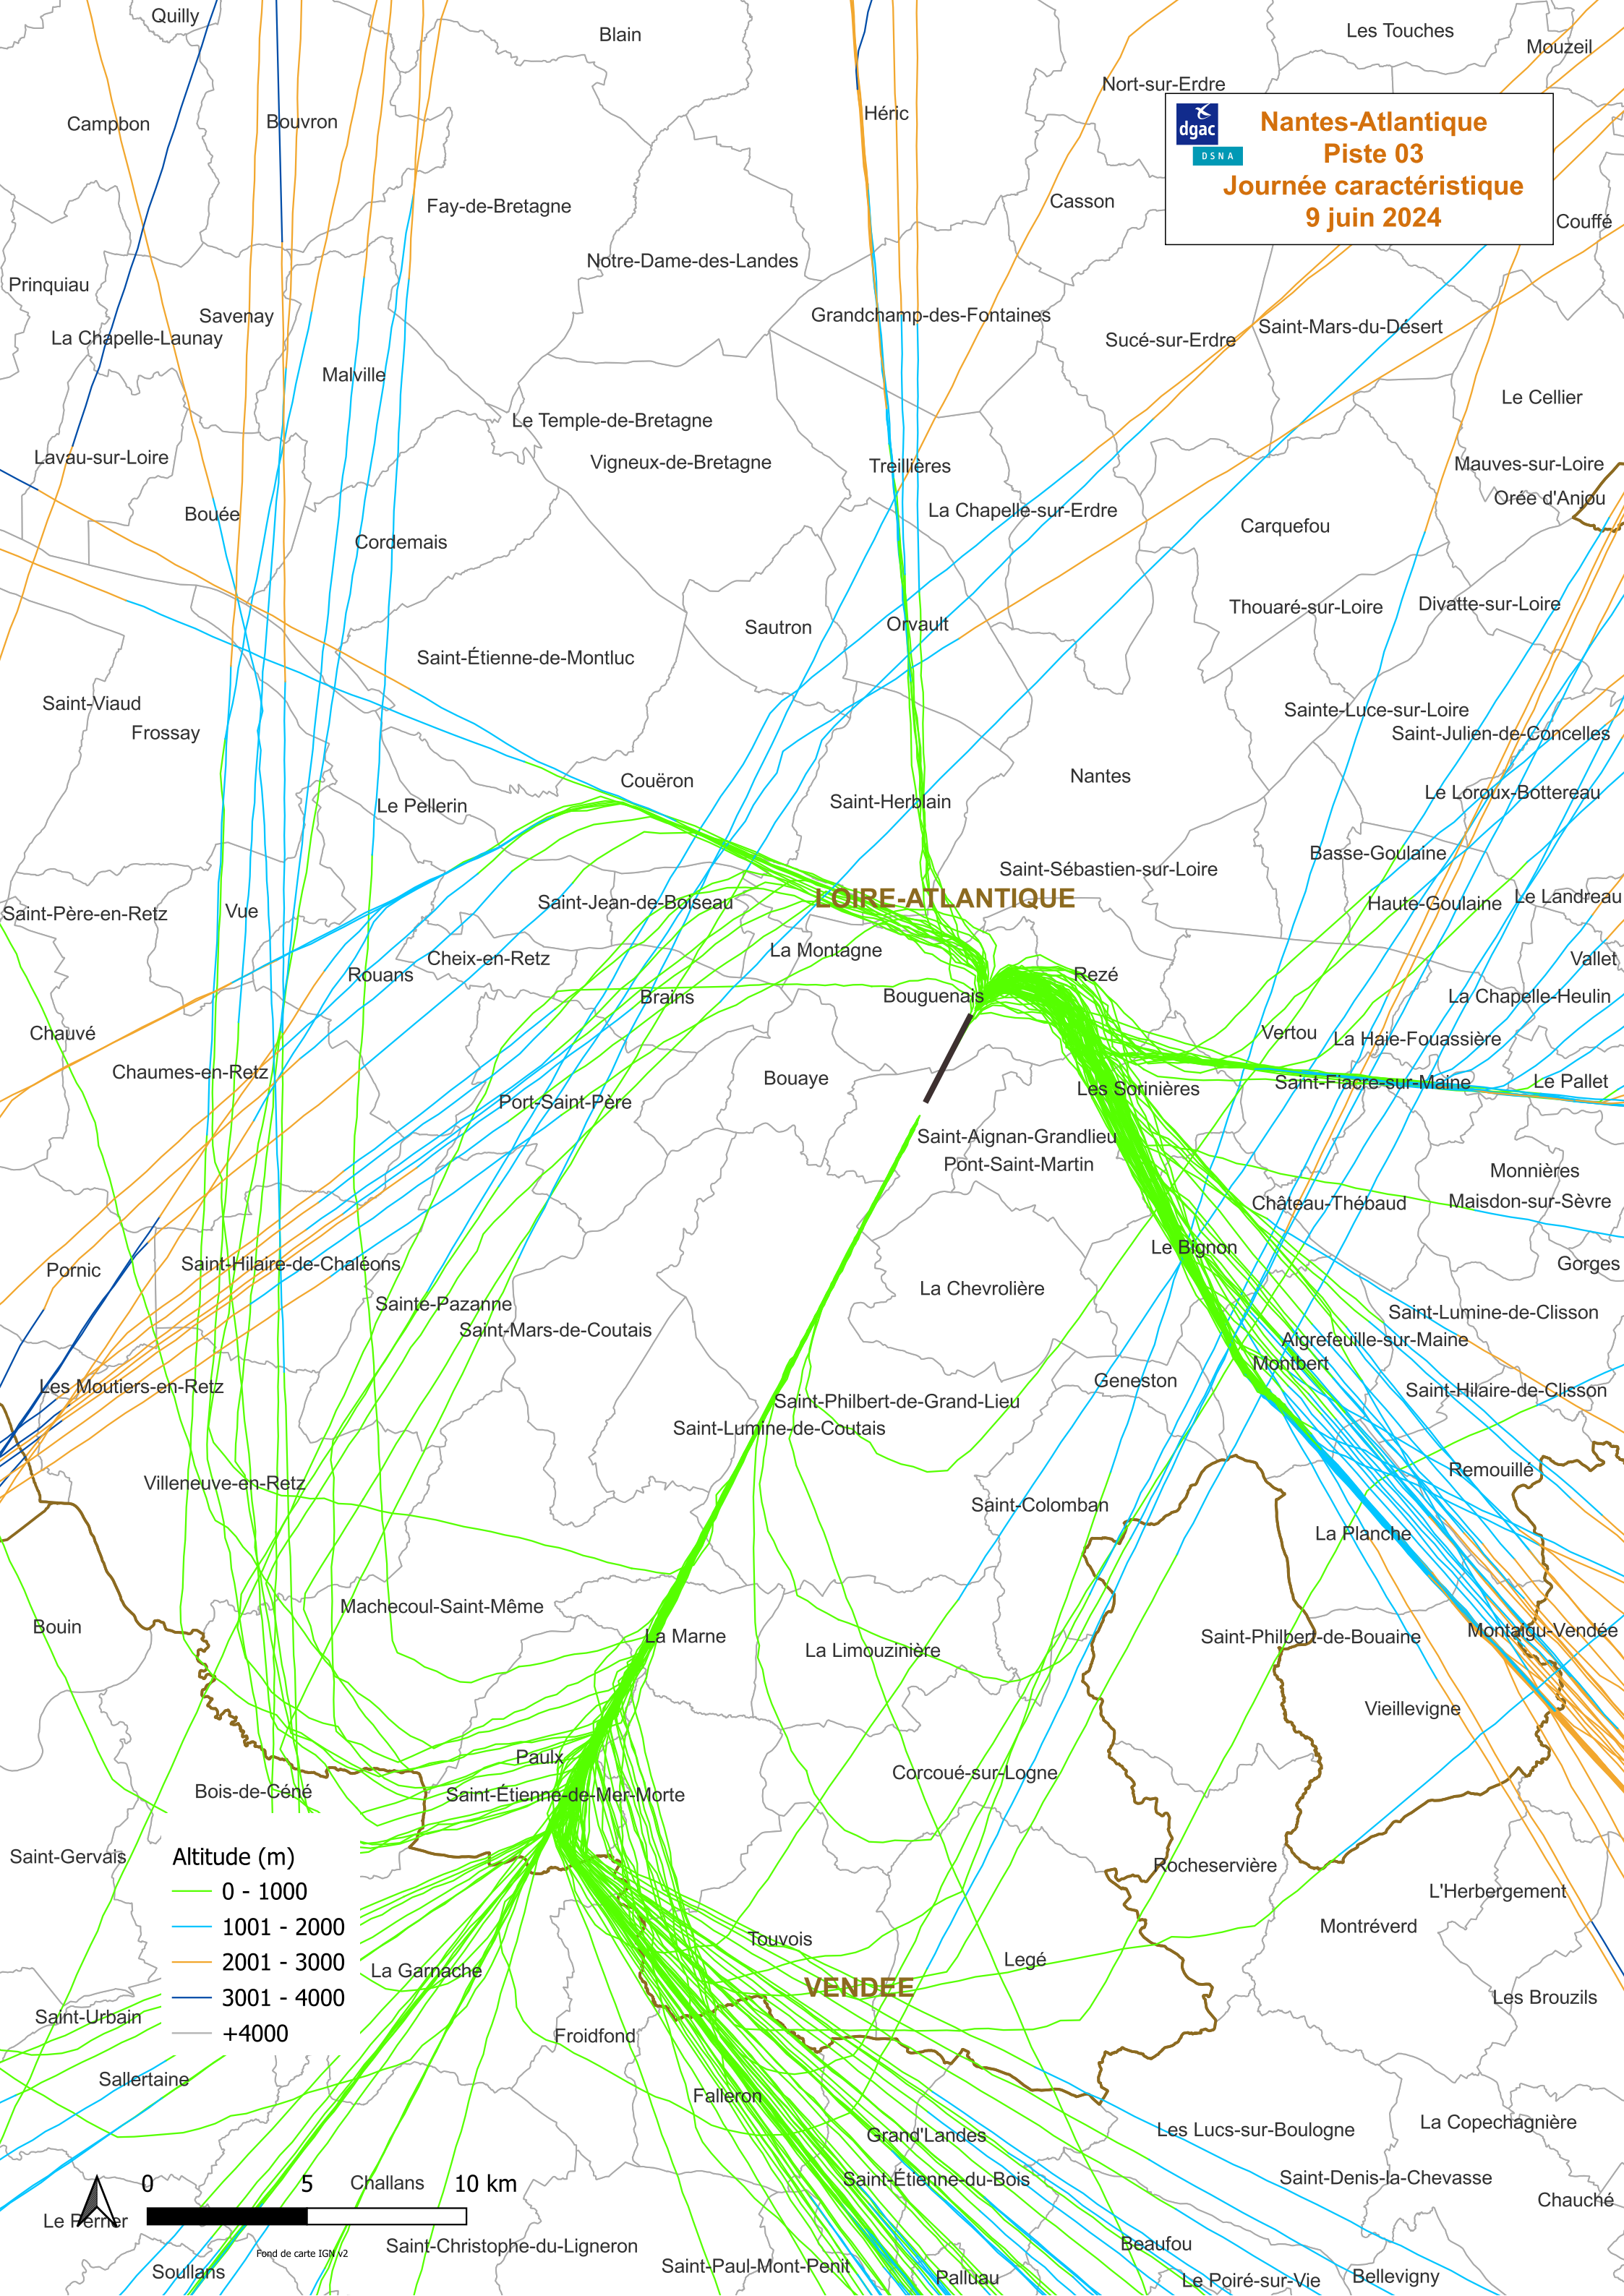

**Nantes-Atlantique**  
**Piste 03**  
**Journée caractéristique**  
**9 juin 2024**

- Altitude (m)**
- 0 - 1000
  - 1001 - 2000
  - 2001 - 3000
  - 3001 - 4000
  - +4000

0 5 10 km

Fond de carte IGM v2