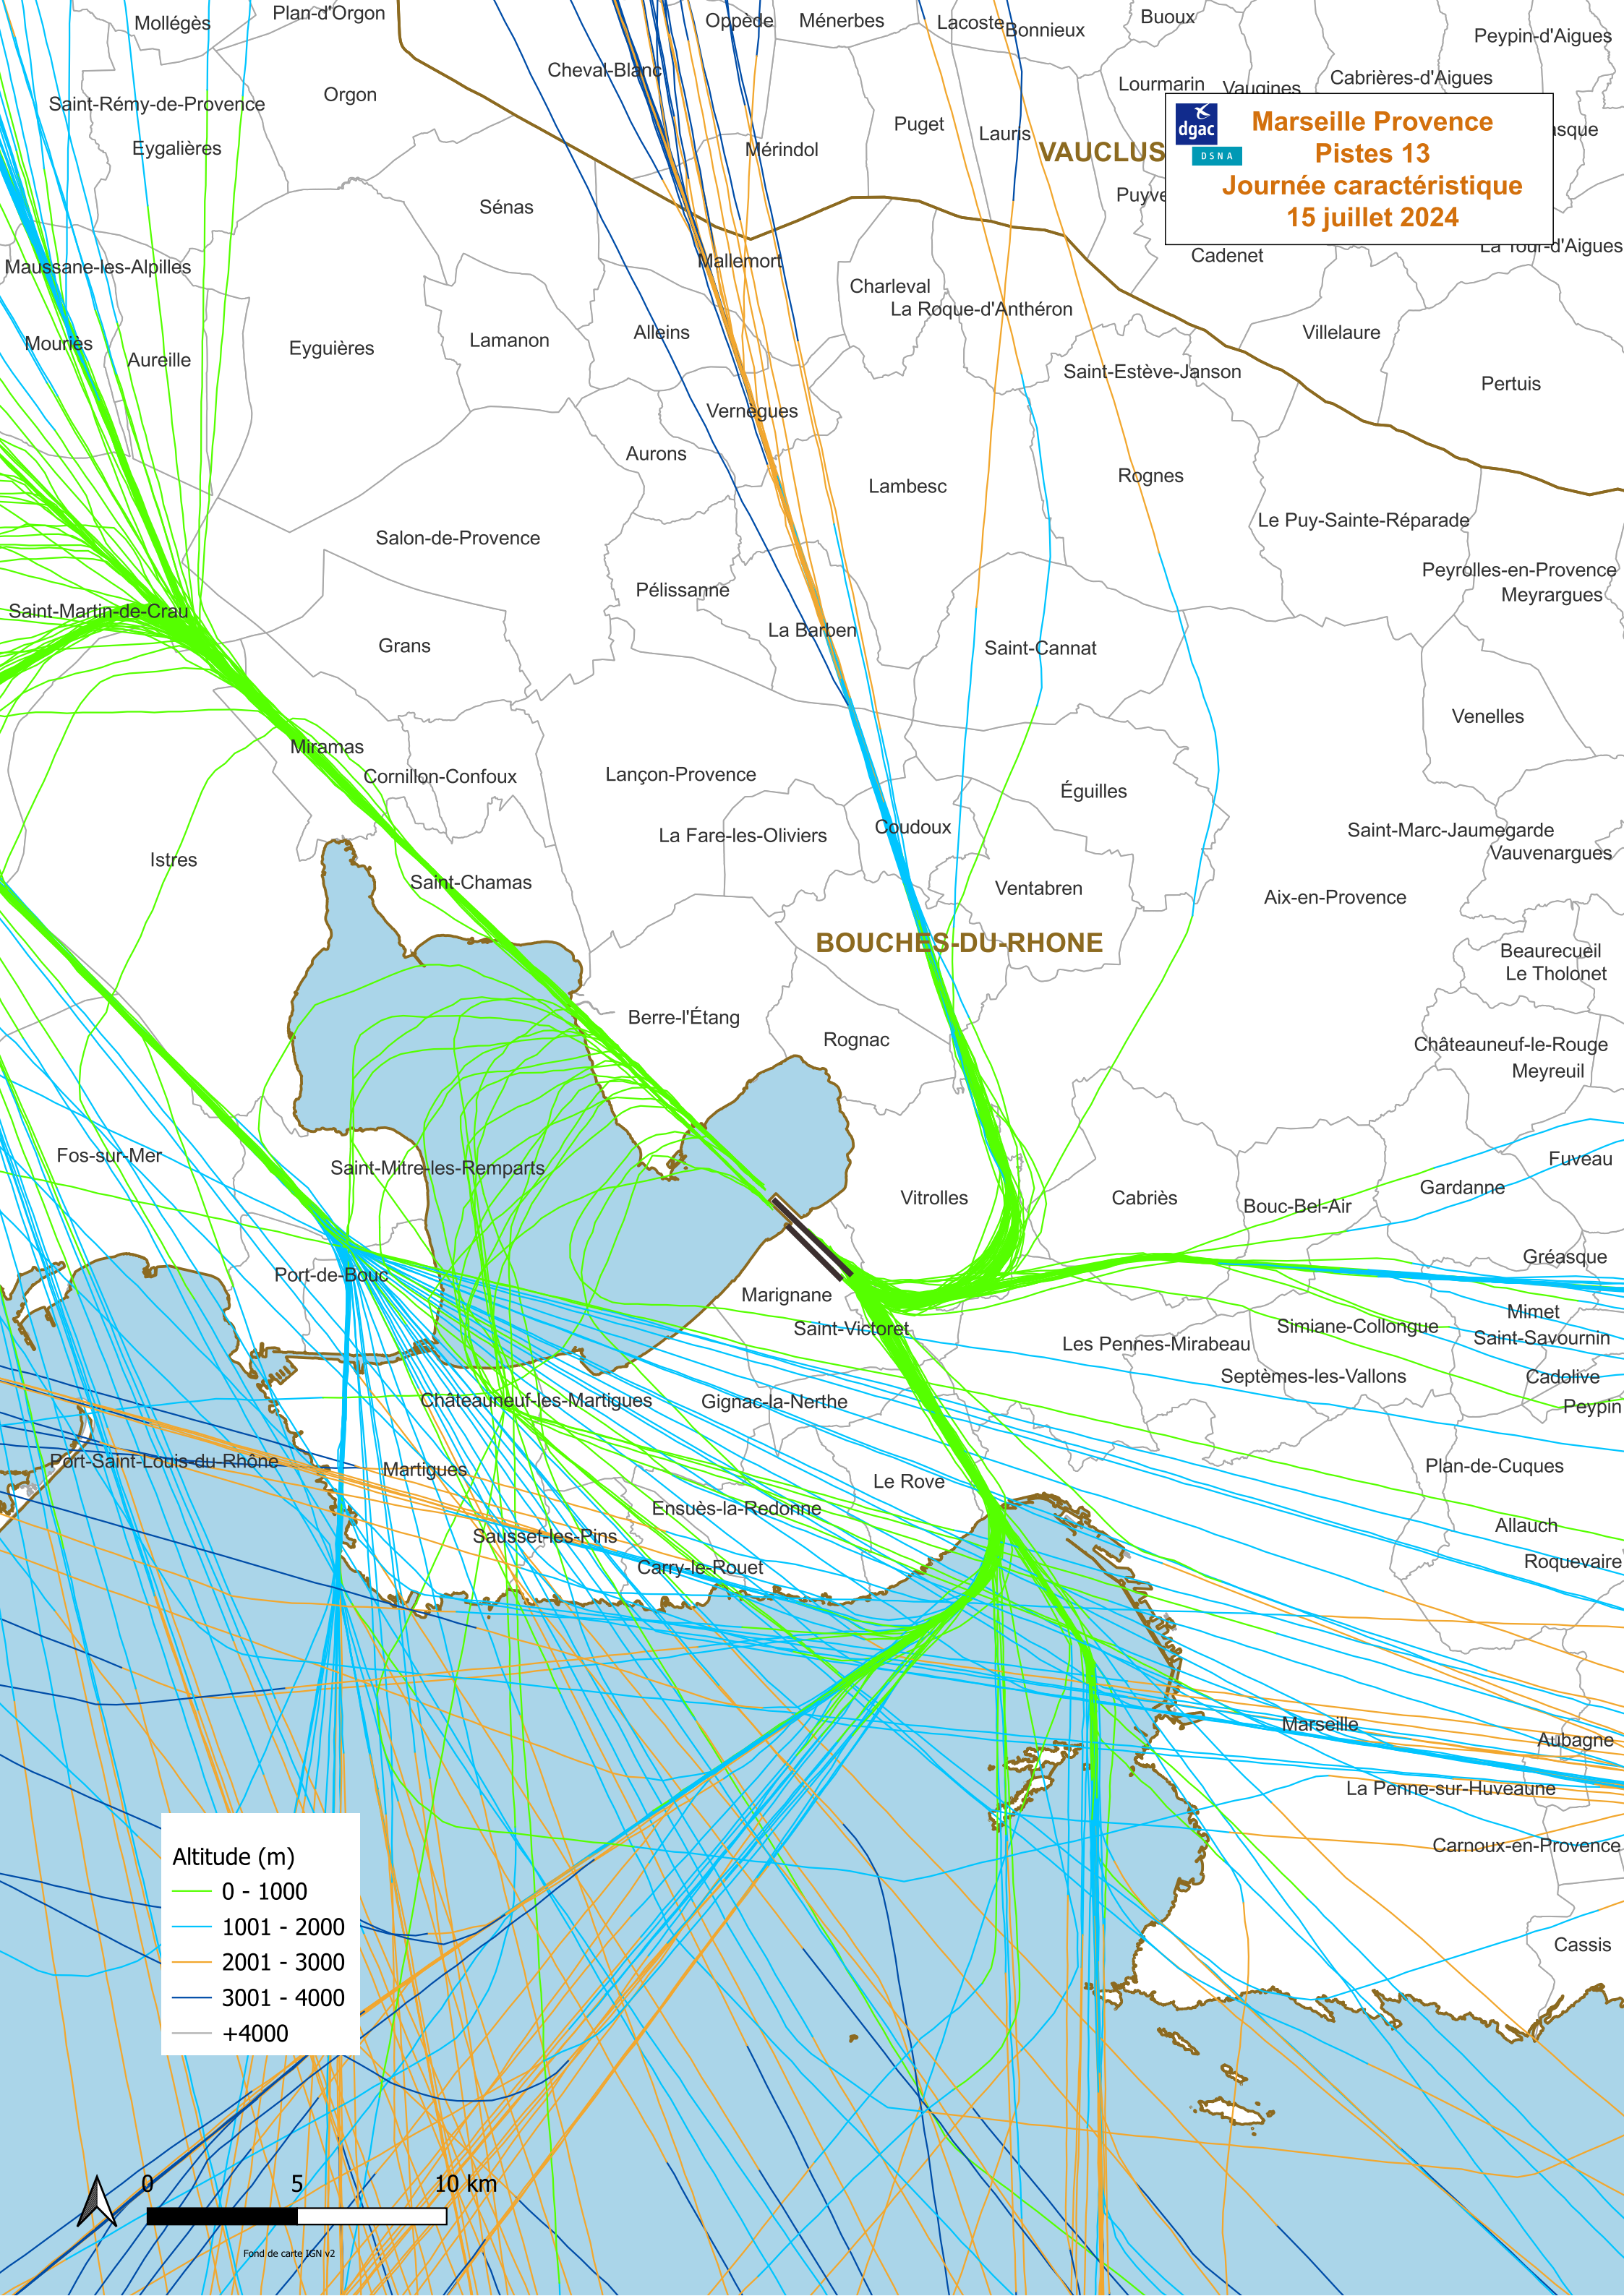

 **Marseille Provence**
Pistes 13
Journée caractéristique
15 juillet 2024

- Altitude (m)**
- 0 - 1000
 - 1001 - 2000
 - 2001 - 3000
 - 3001 - 4000
 - +4000