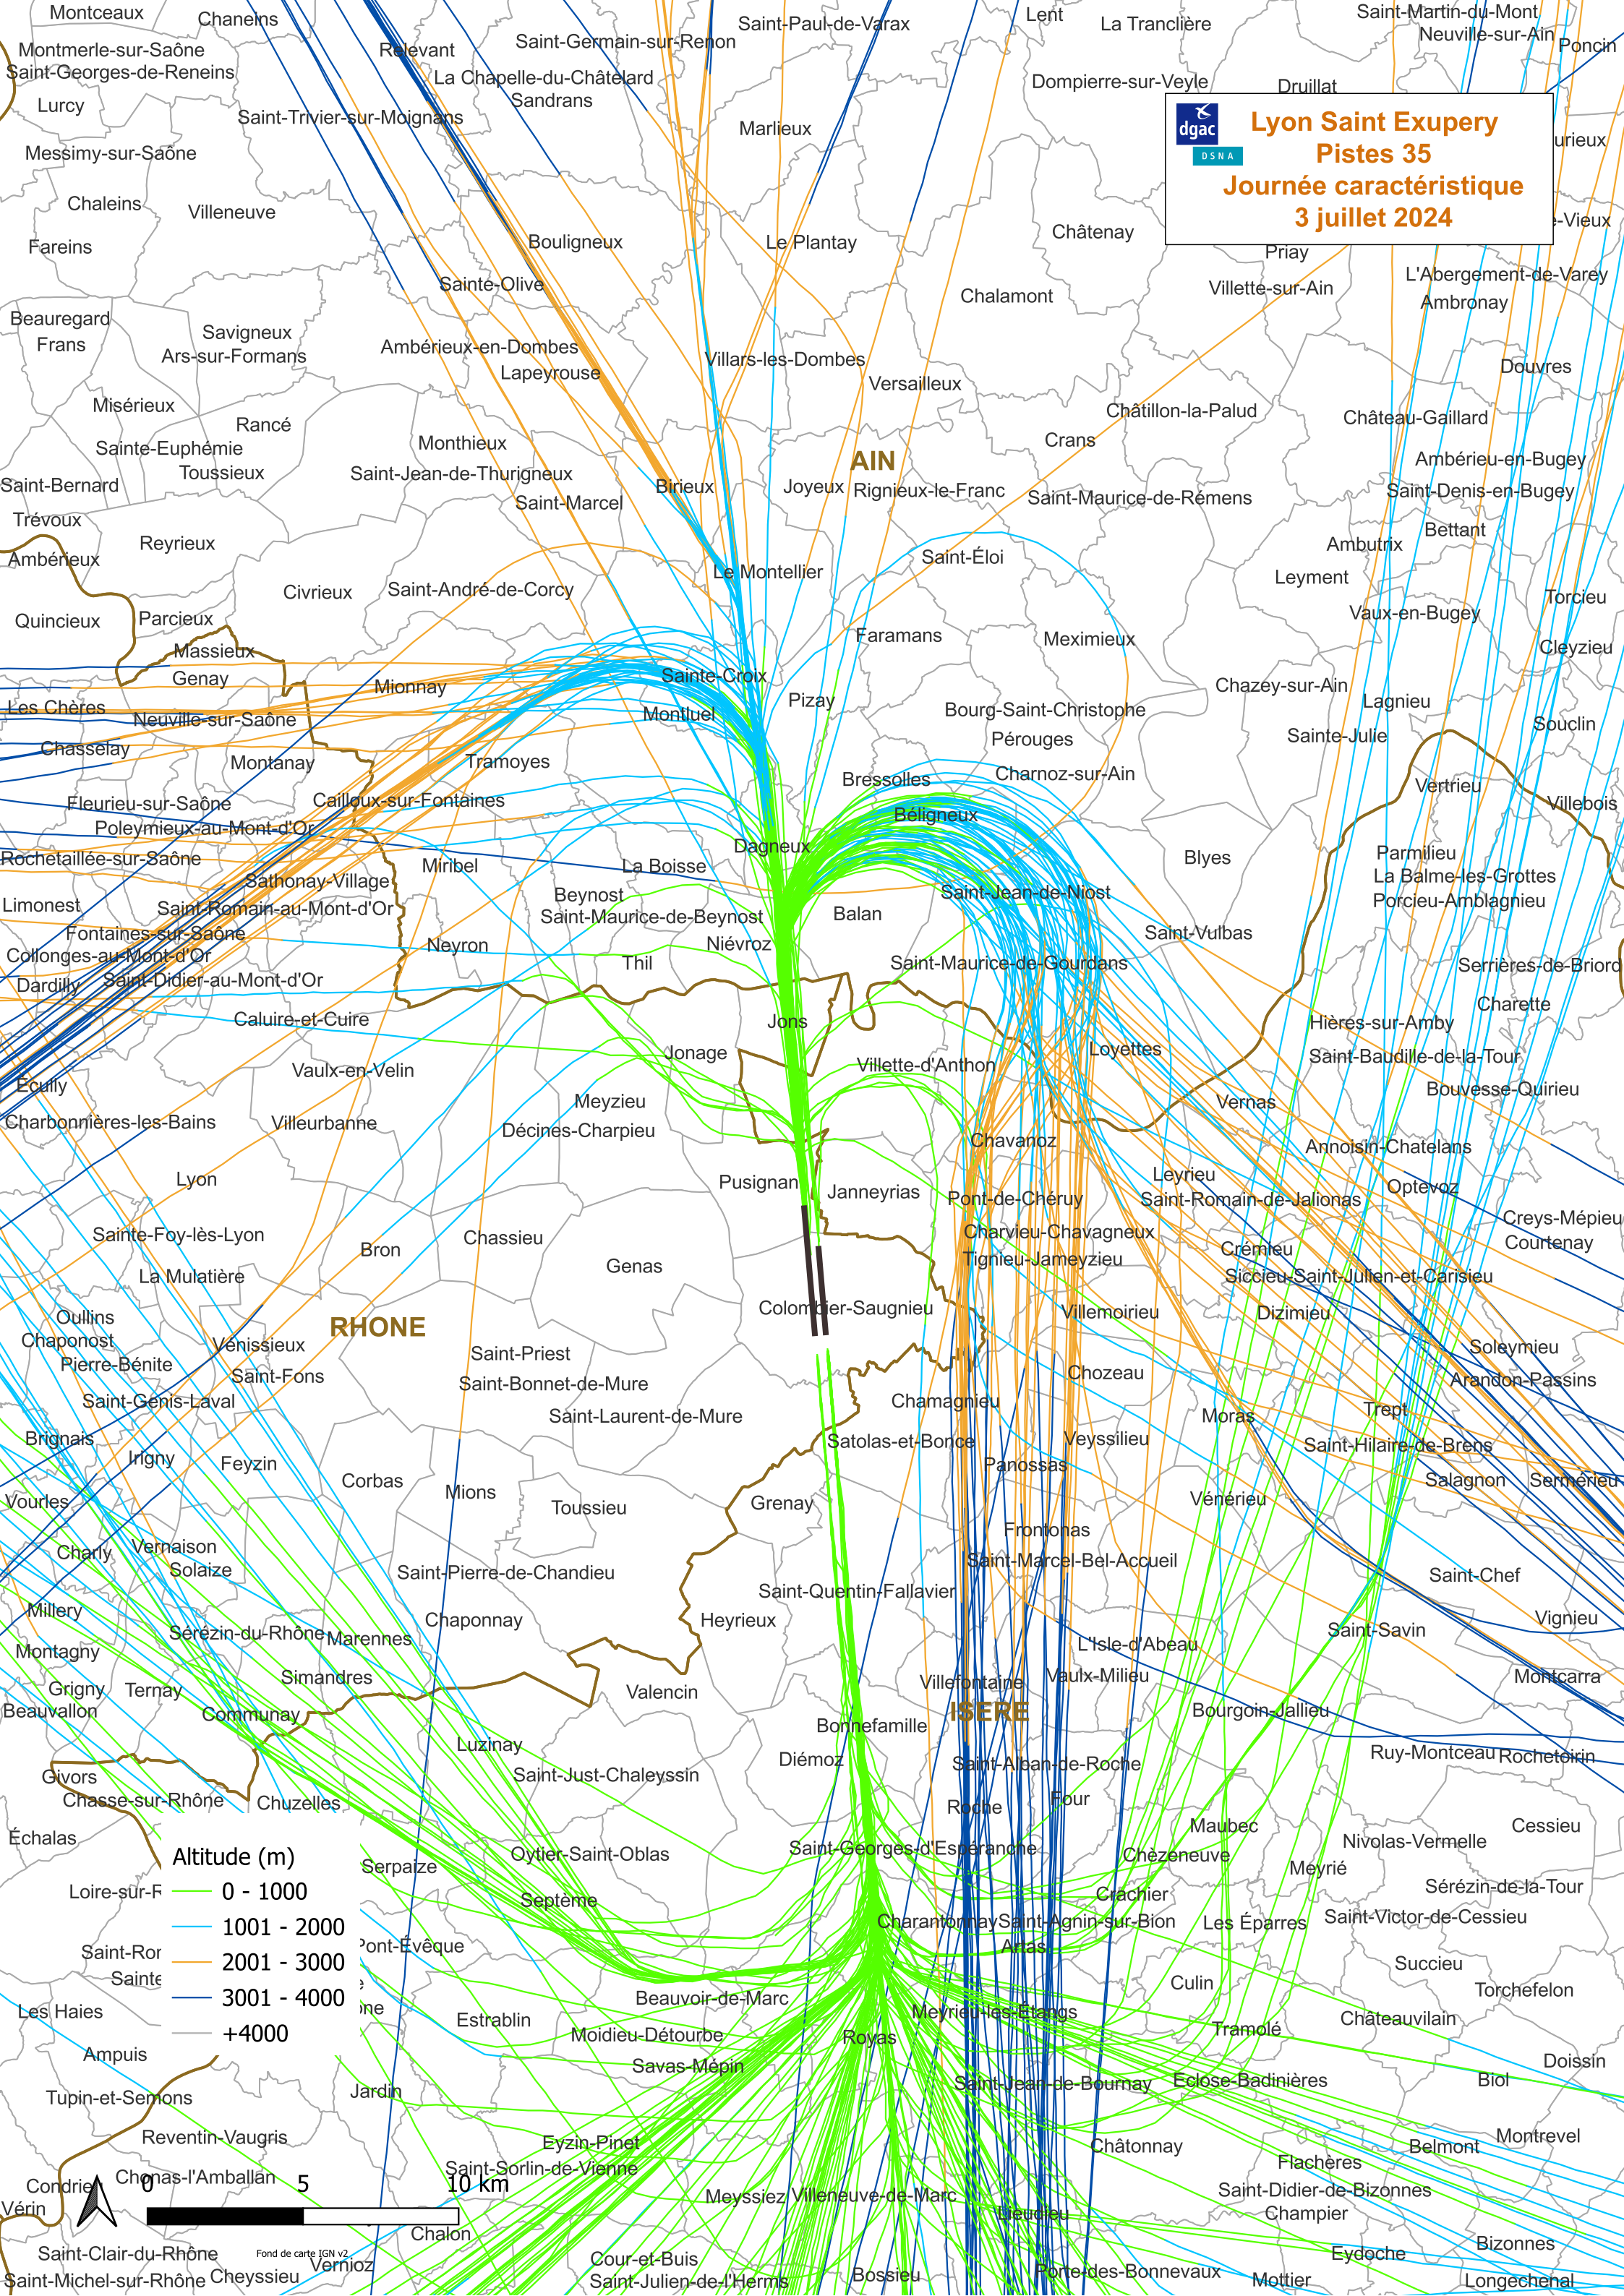

Lyon Saint Exupery
Pistes 35
Journée caractéristique
3 juillet 2024

Altitude (m)

- Loire-sur-F 0 - 1000
- Saint-Ror 1001 - 2000
- Sainte 2001 - 3000
- Les Haies 3001 - 4000
- Ampuis +4000

5 10 km

Fond de carte IGN v2