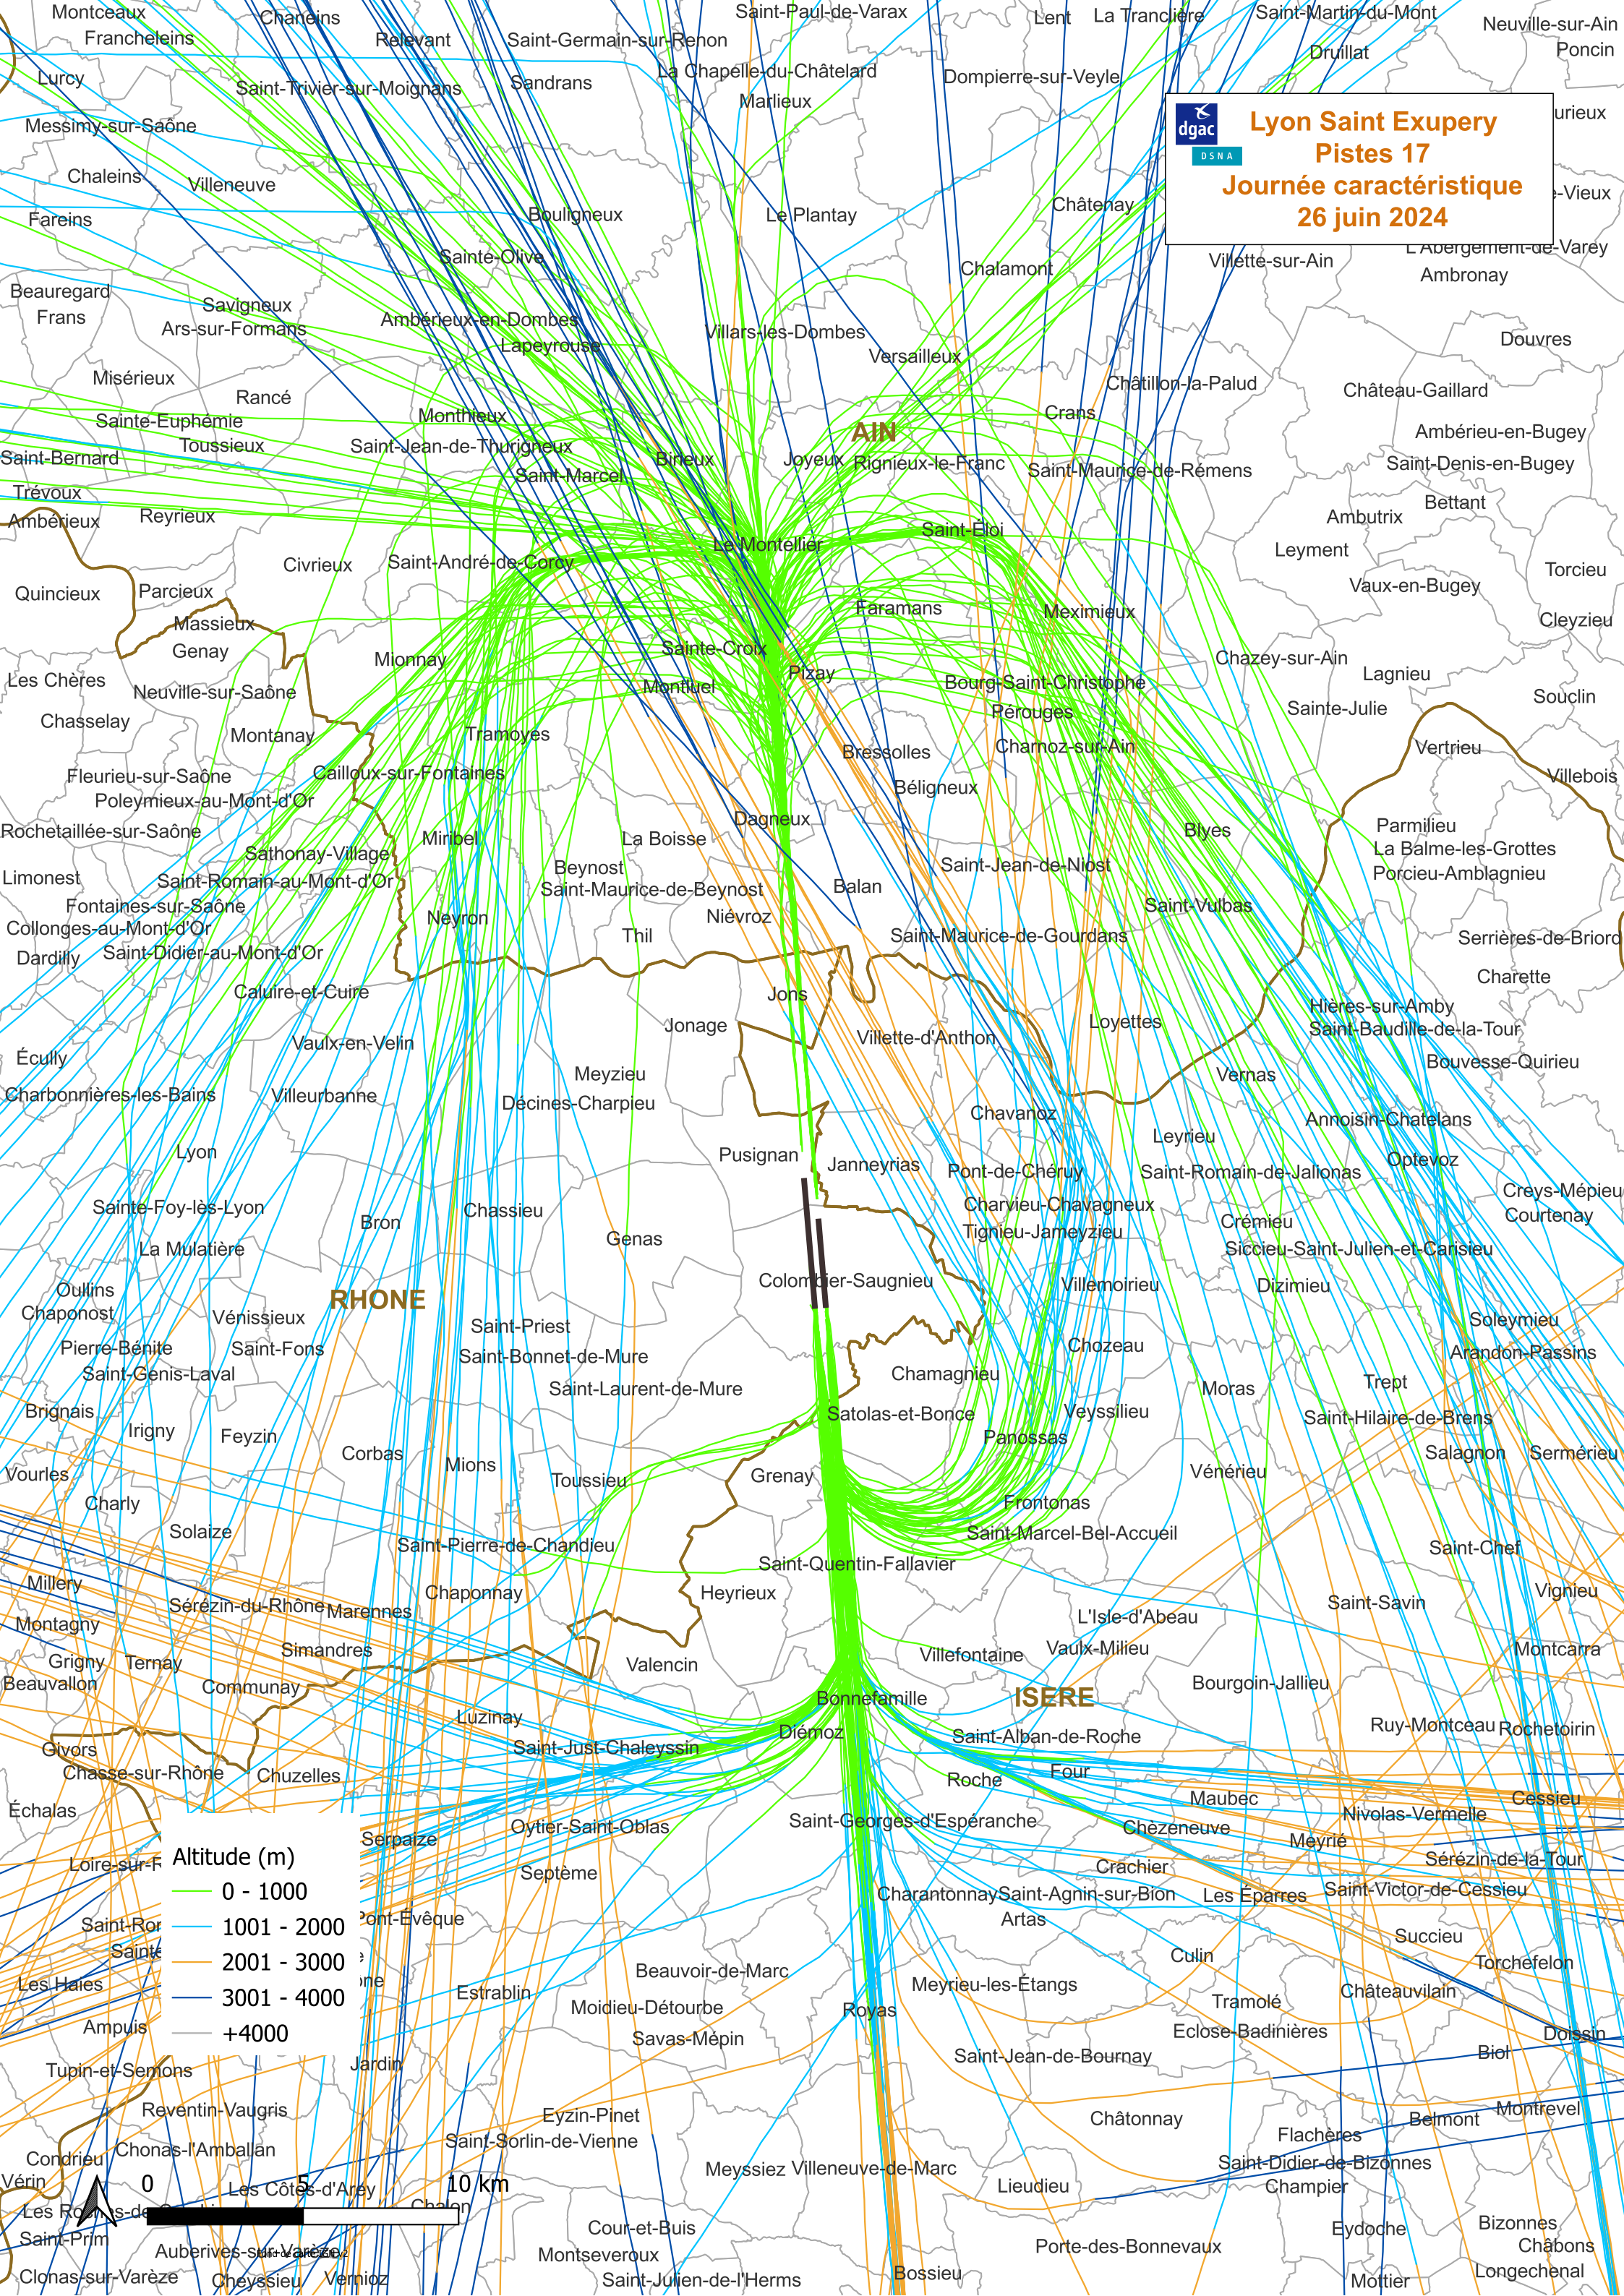

**dgac** **DSNA**  
**Lyon Saint Exupery**  
**Pistes 17**  
**Journée caractéristique**  
**26 juin 2024**

**Altitude (m)**  
0 - 1000  
1001 - 2000  
2001 - 3000  
3001 - 4000  
+4000

0 5 10 km