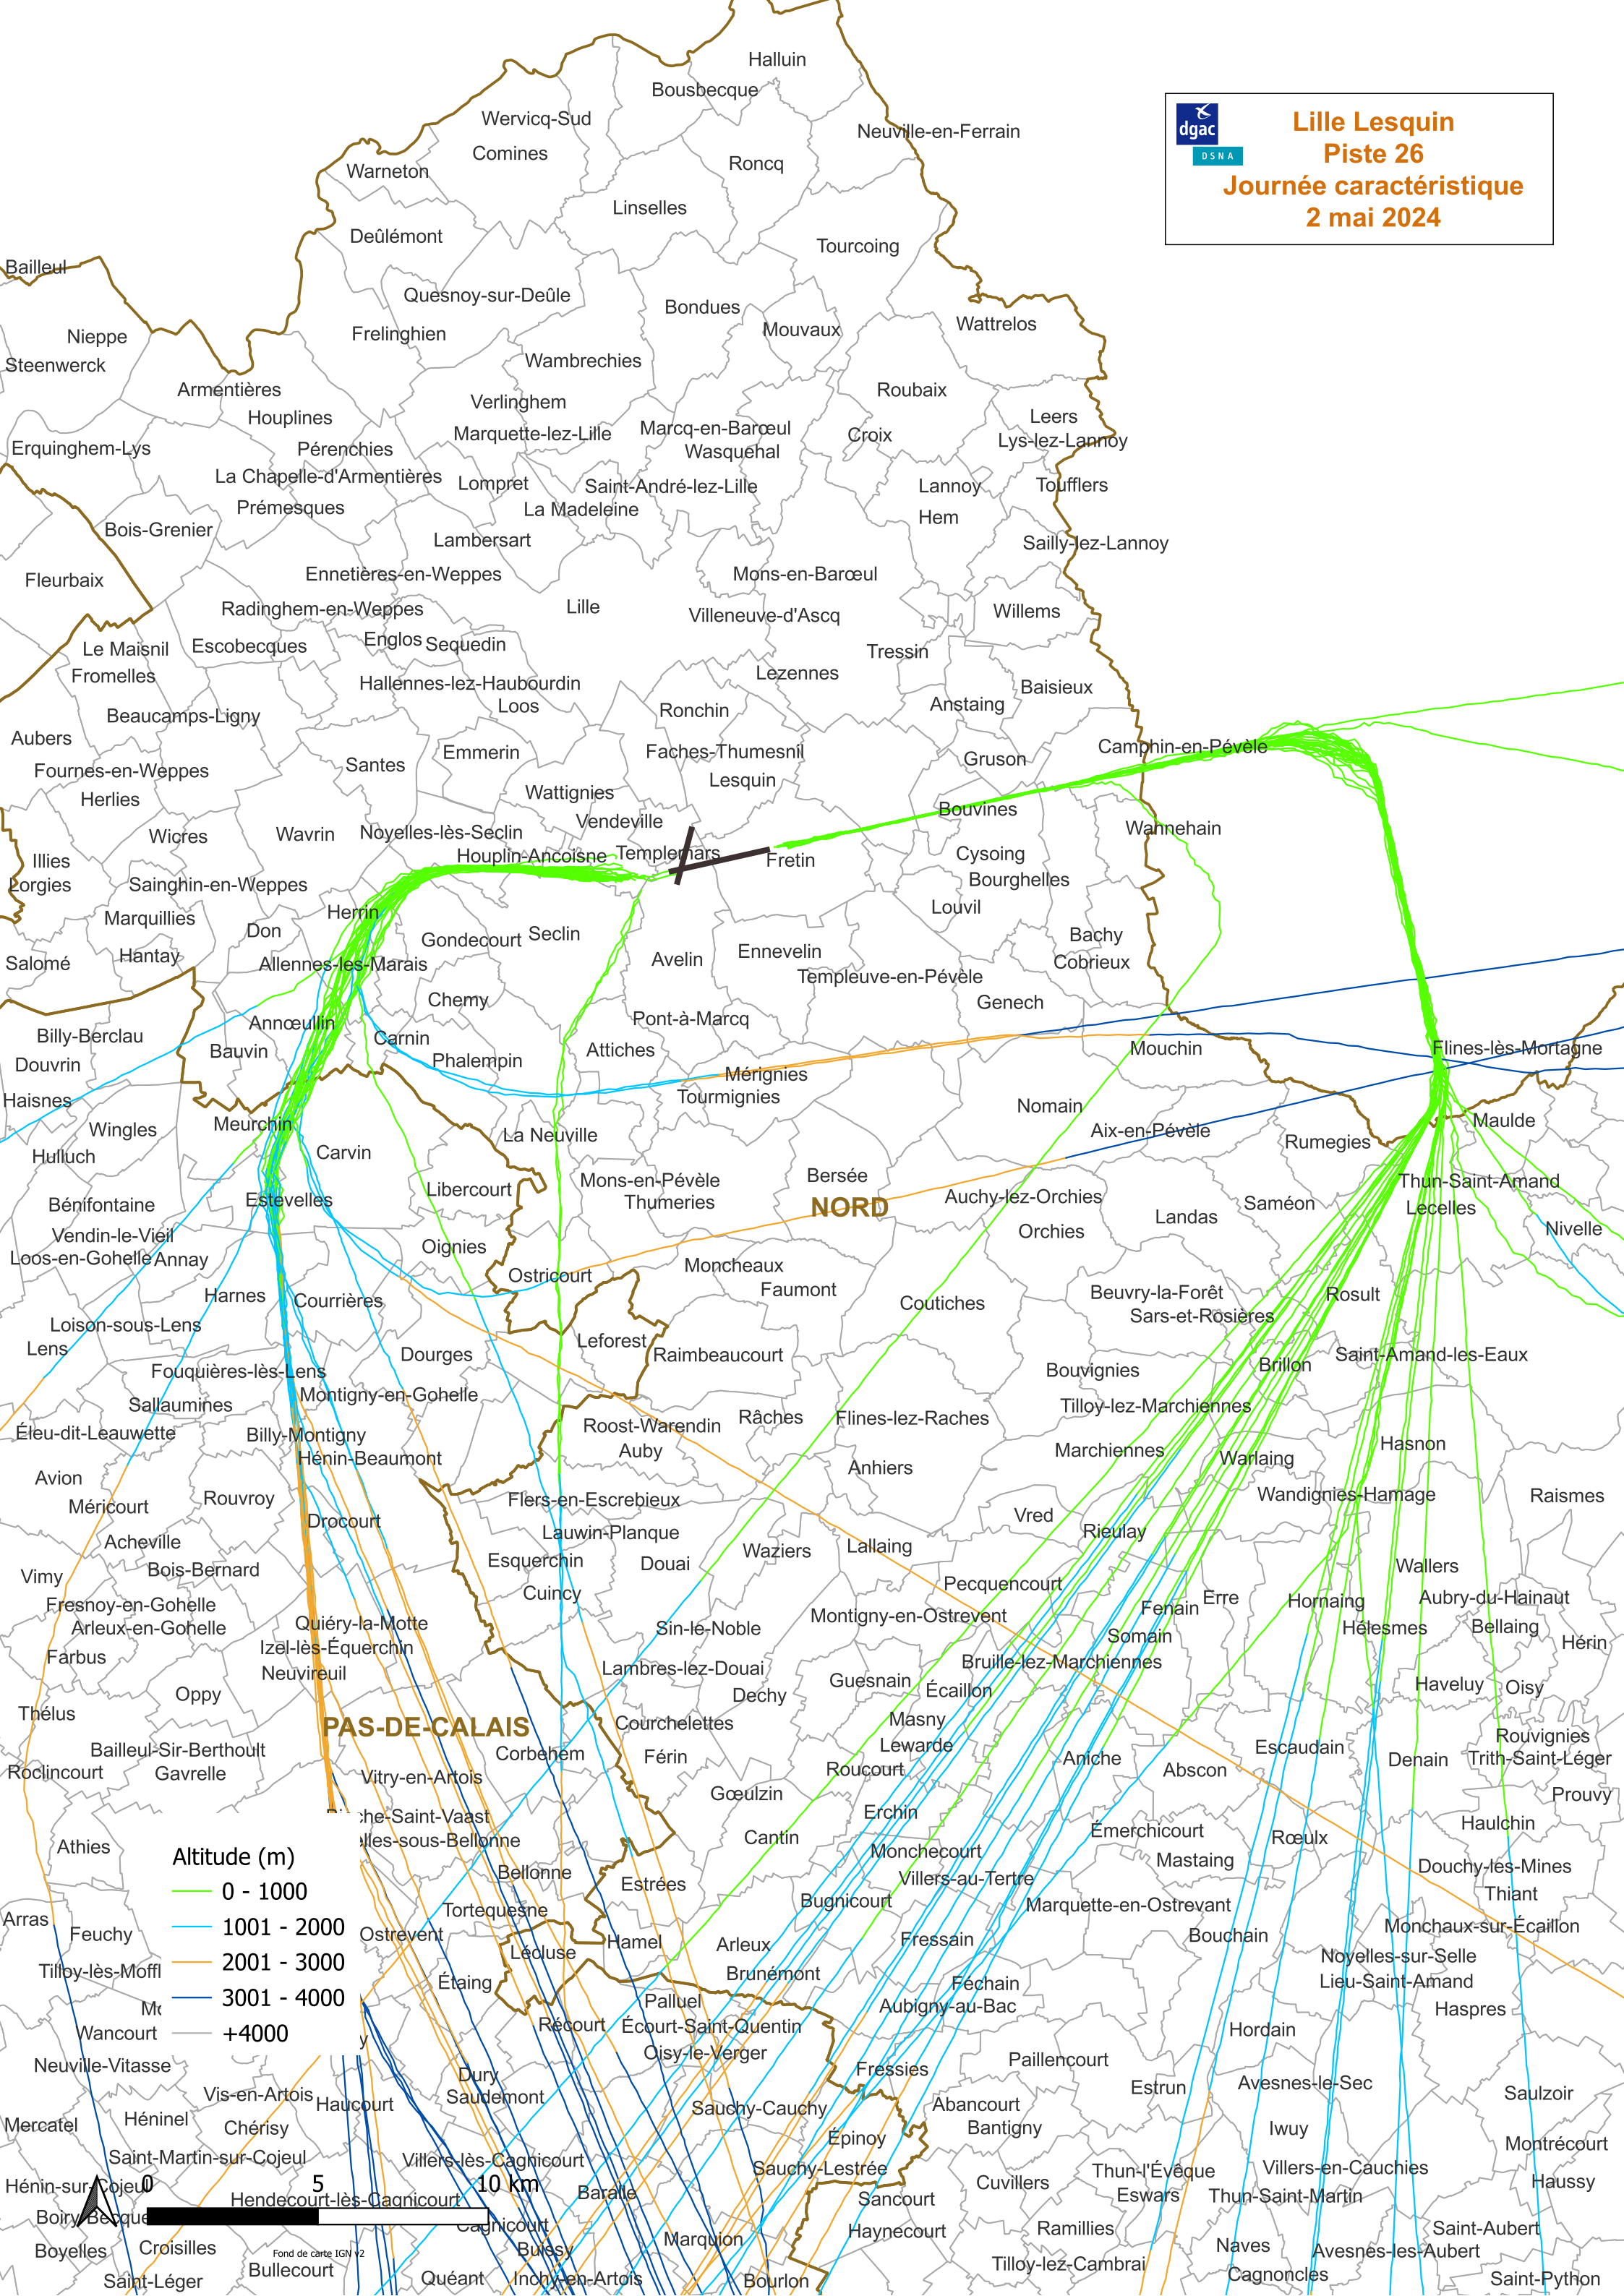

Lille Lesquin
Piste 26
Journée caractéristique
2 mai 2024

Fond de carte IGN V2