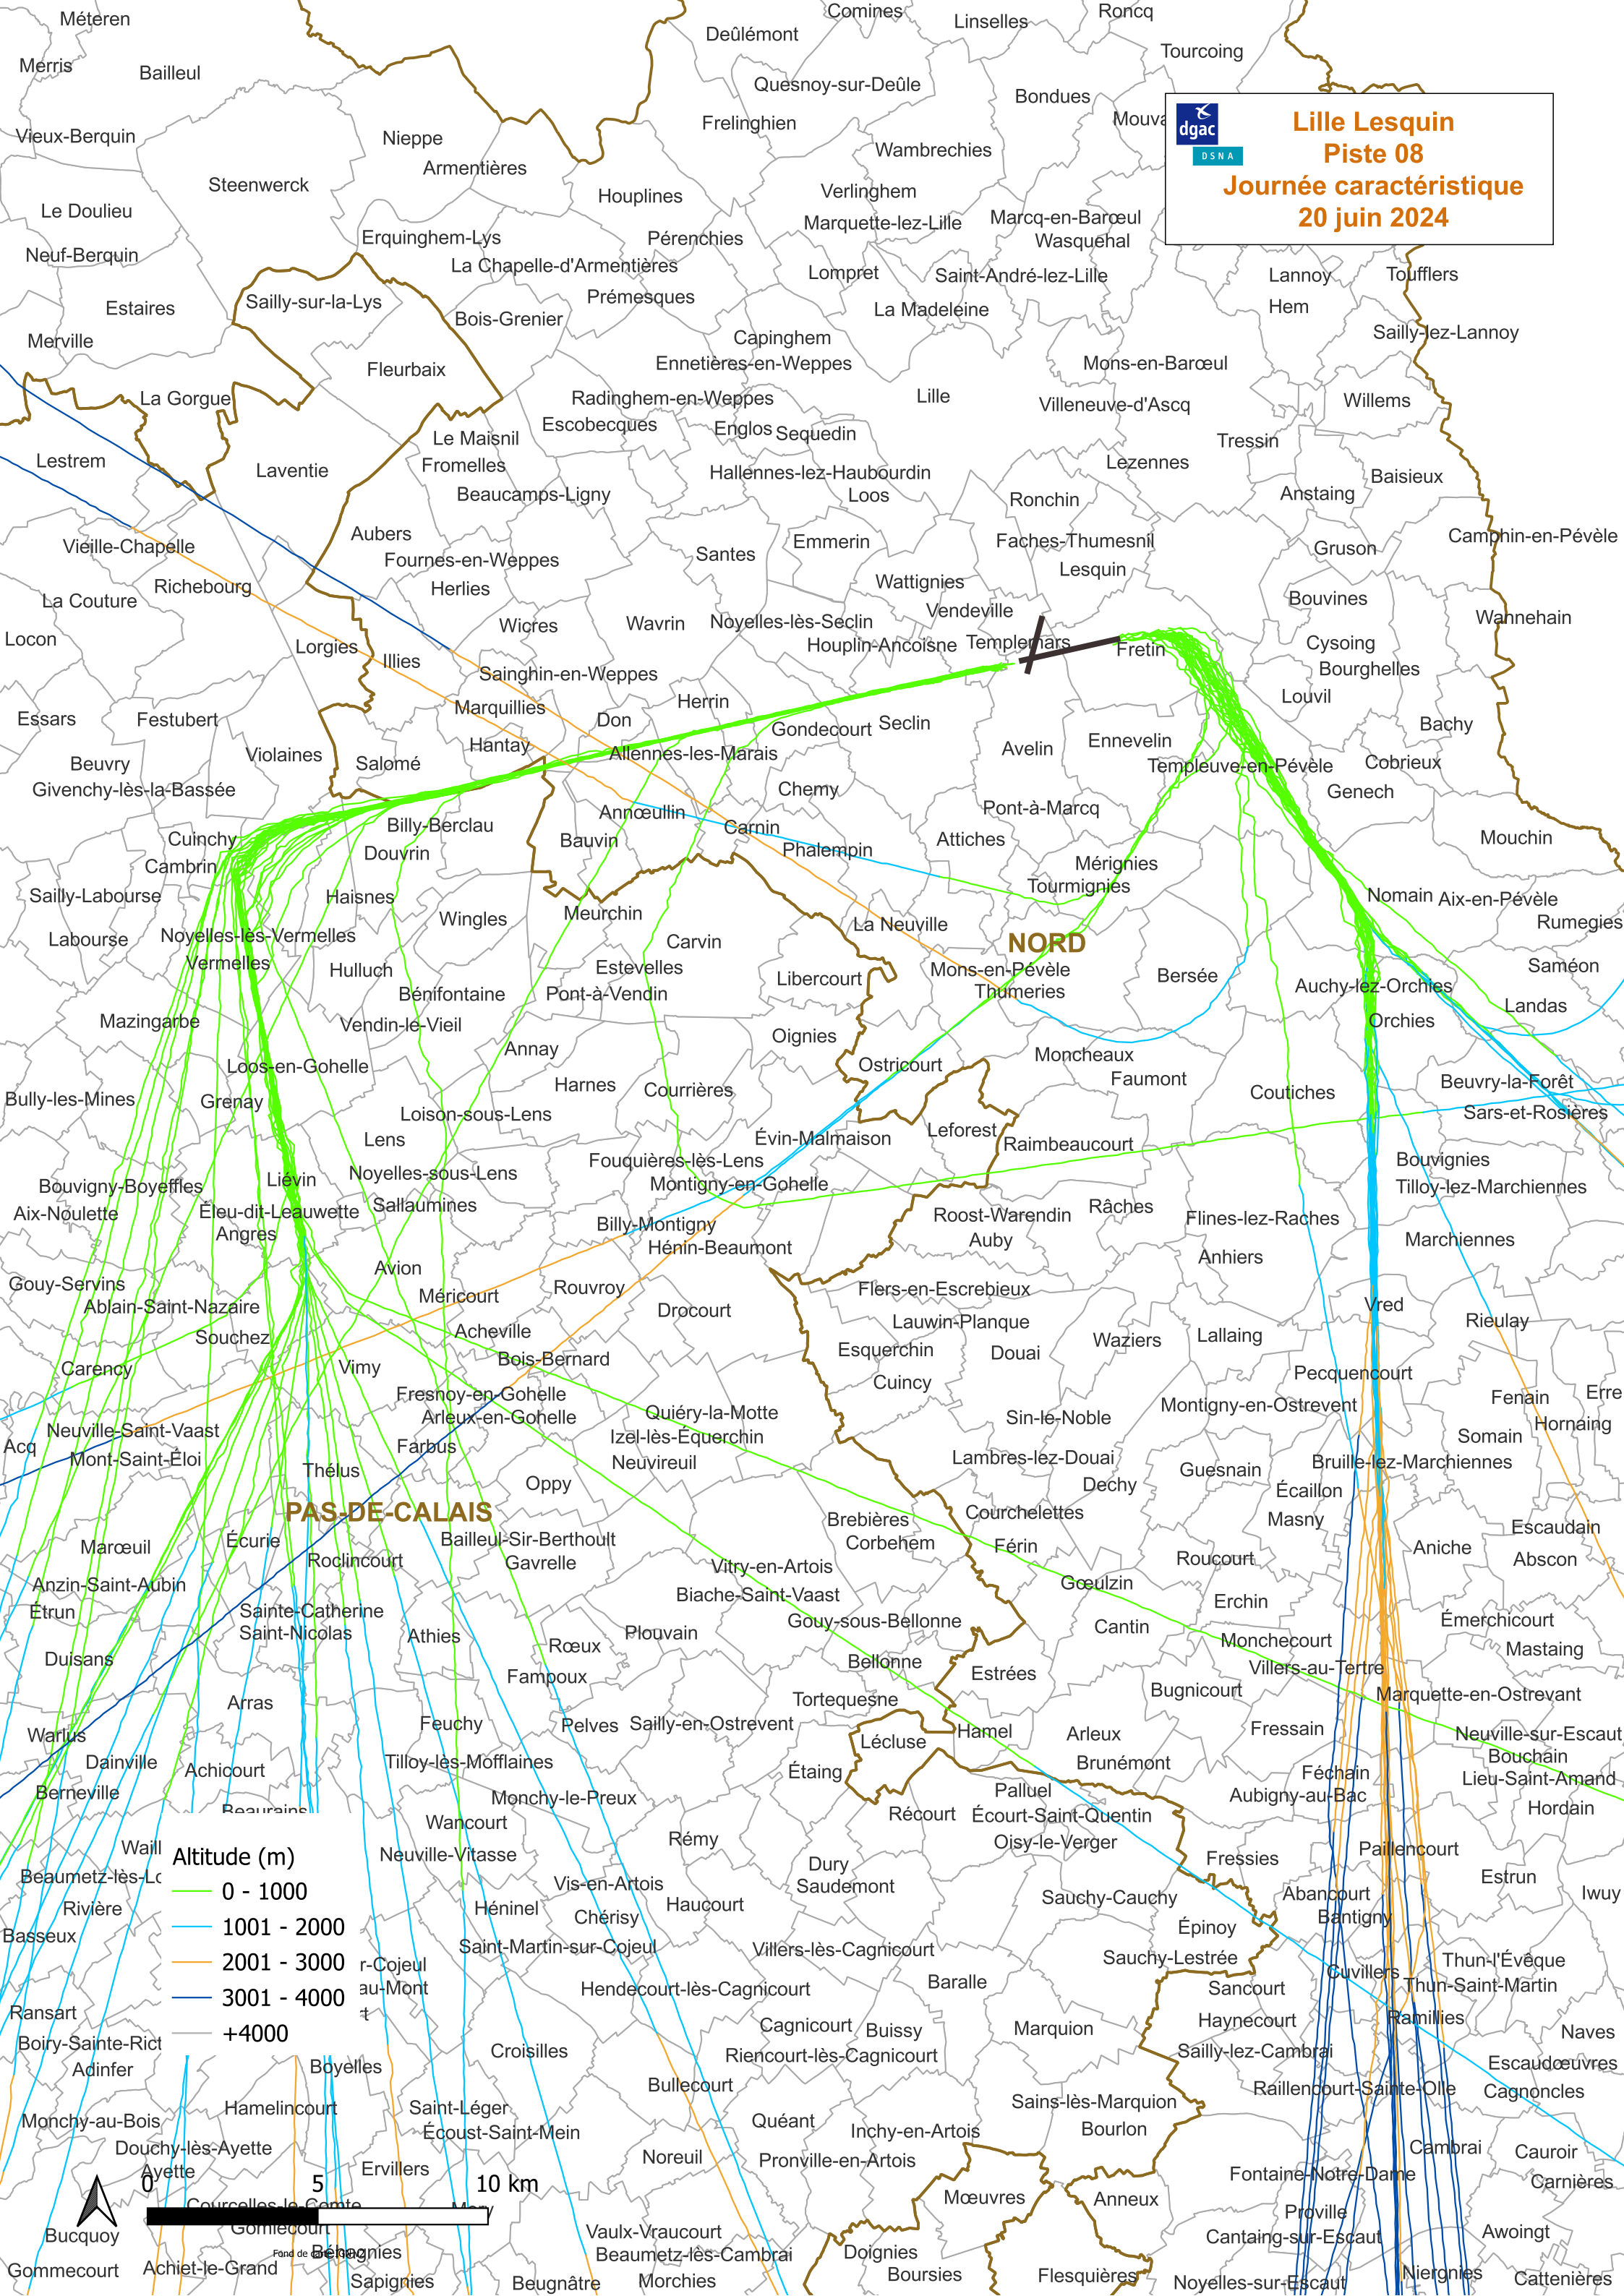

**Lille Lesquin**  
**Piste 08**  
**Journée caractéristique**  
**20 juin 2024**

- Altitude (m)**
- 0 - 1000
  - 1001 - 2000
  - 2001 - 3000
  - 3001 - 4000
  - +4000

Fond de données : IGN