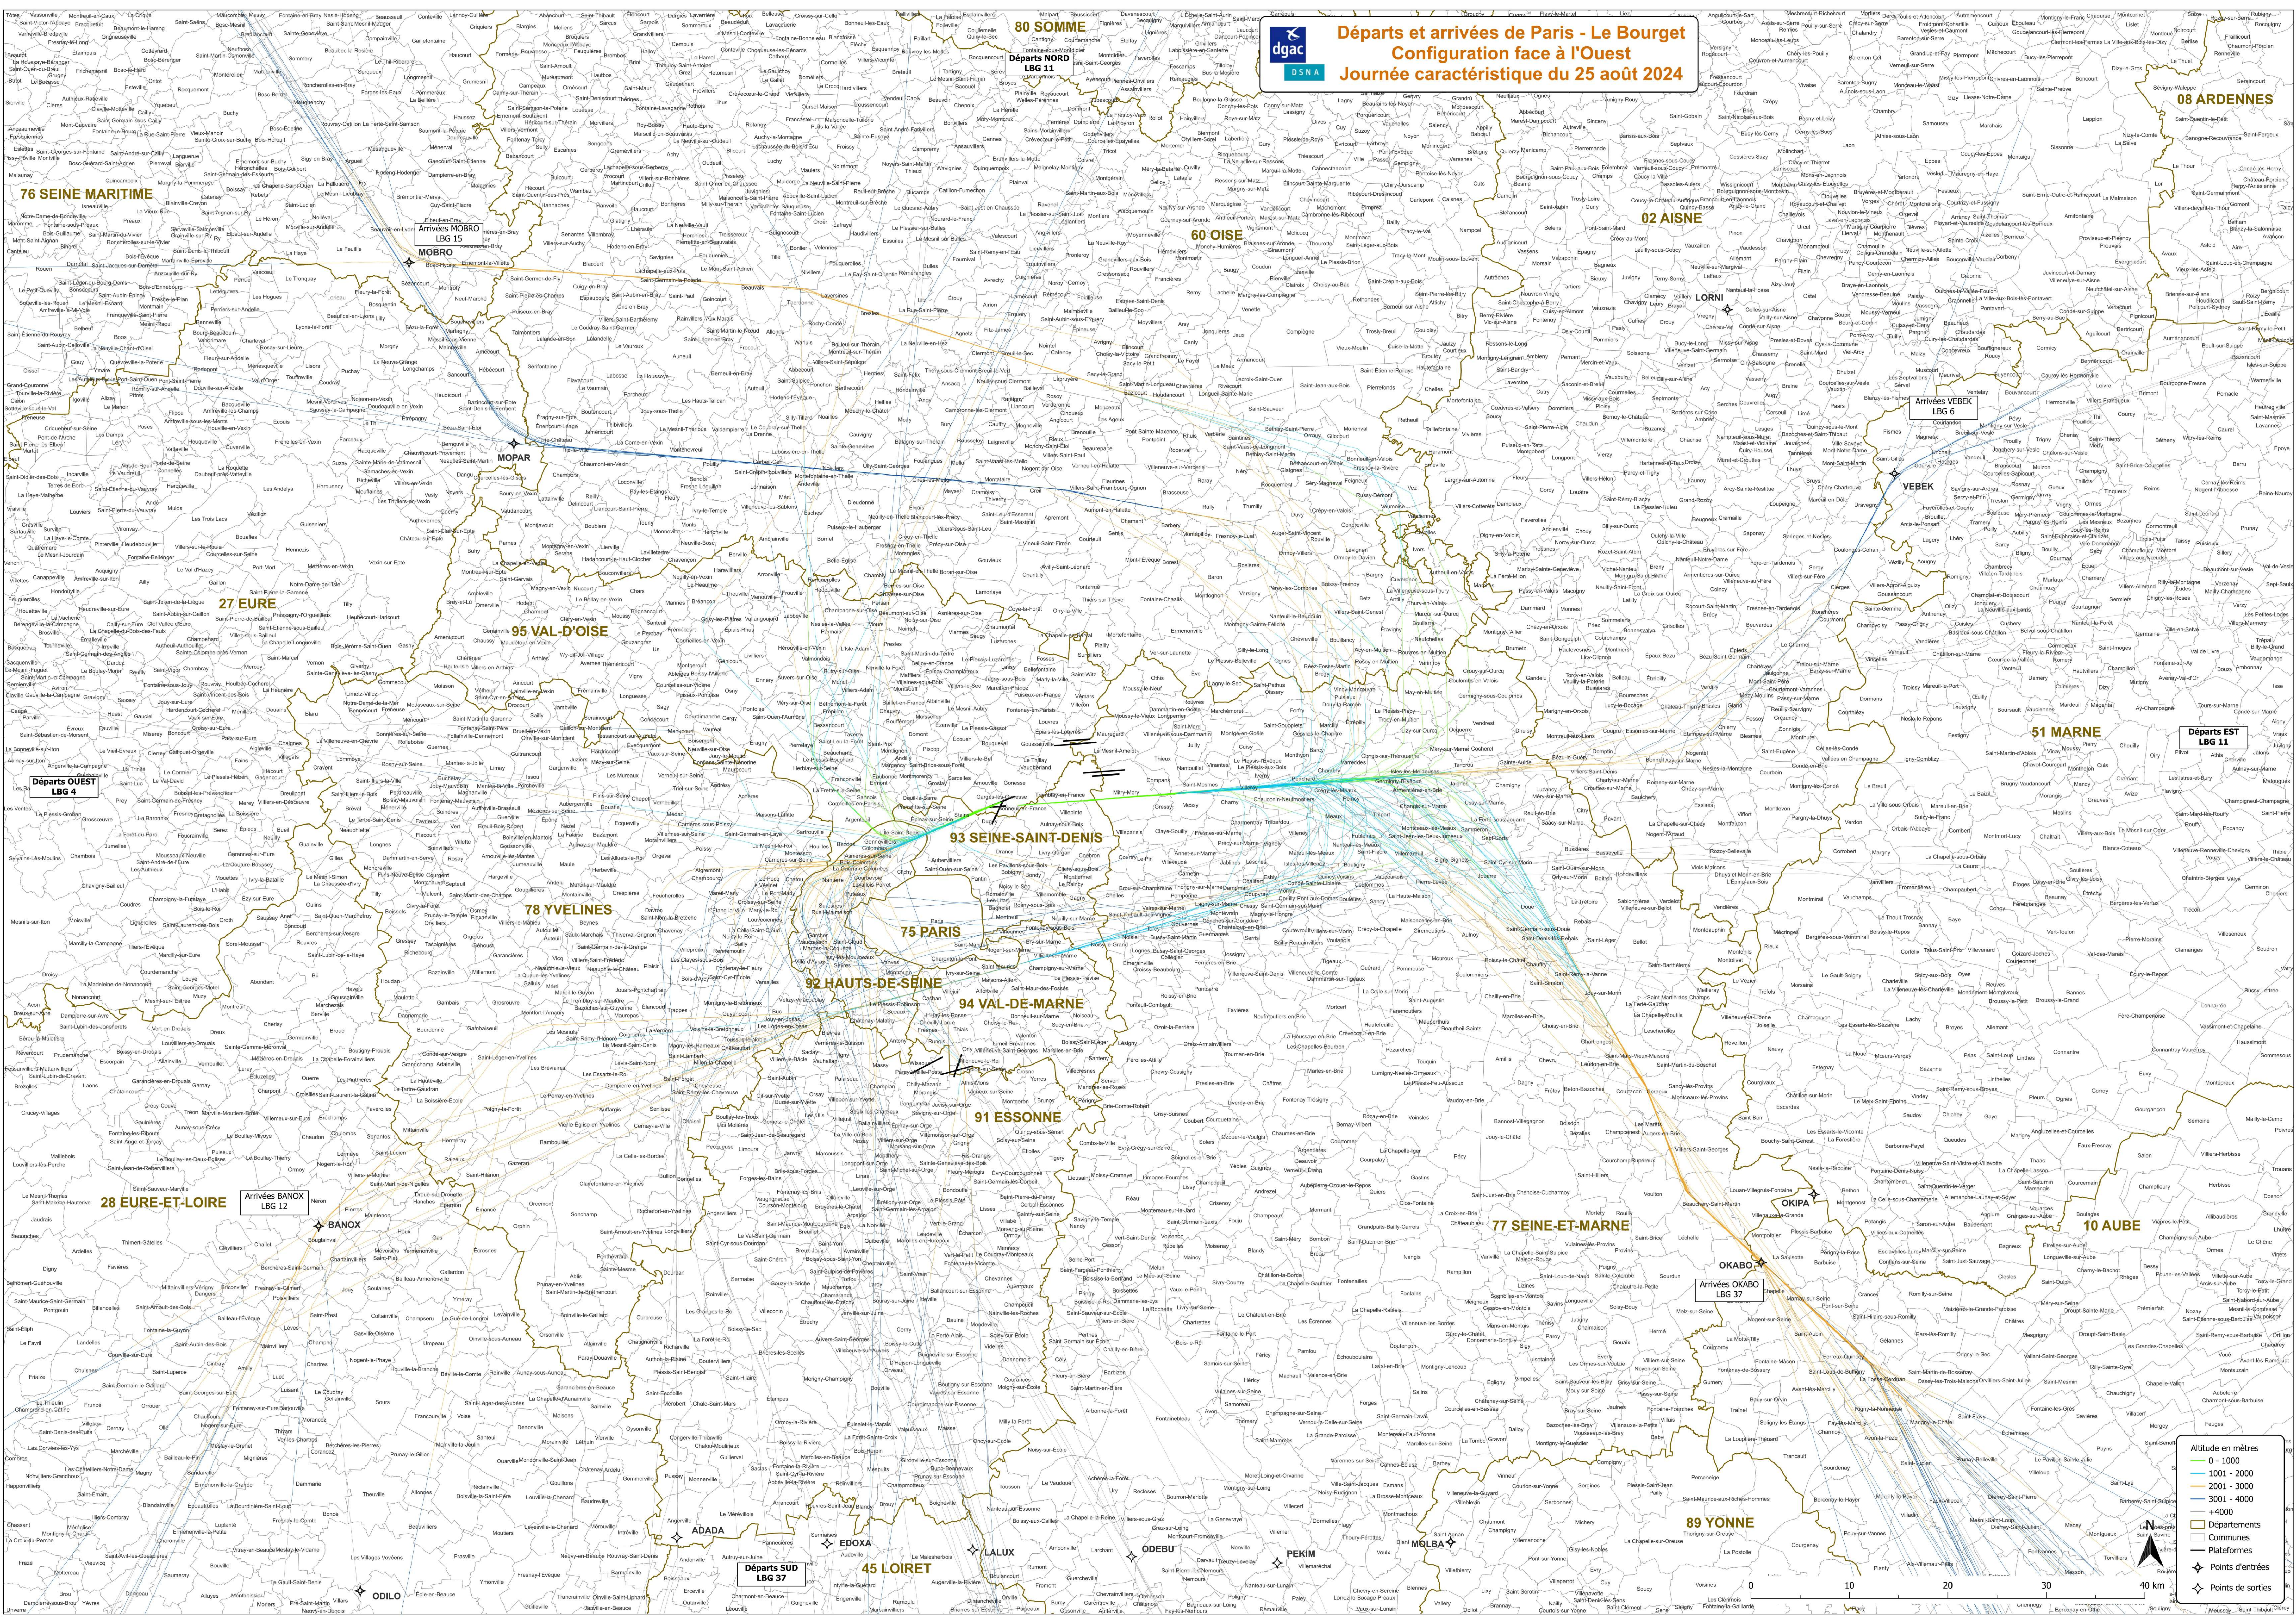

dgac **DSNA** **Départs et arrivées de Paris - Le Bourget Configuration face à l'Ouest Journée caractéristique du 25 août 2024**

Altitude en mètres

- 0 - 1000
- 1001 - 2000
- 2001 - 3000
- 3001 - 4000
- 4000

Départements

Communes

Points d'entrées

Points de sorties

0 10 20 30 40 km