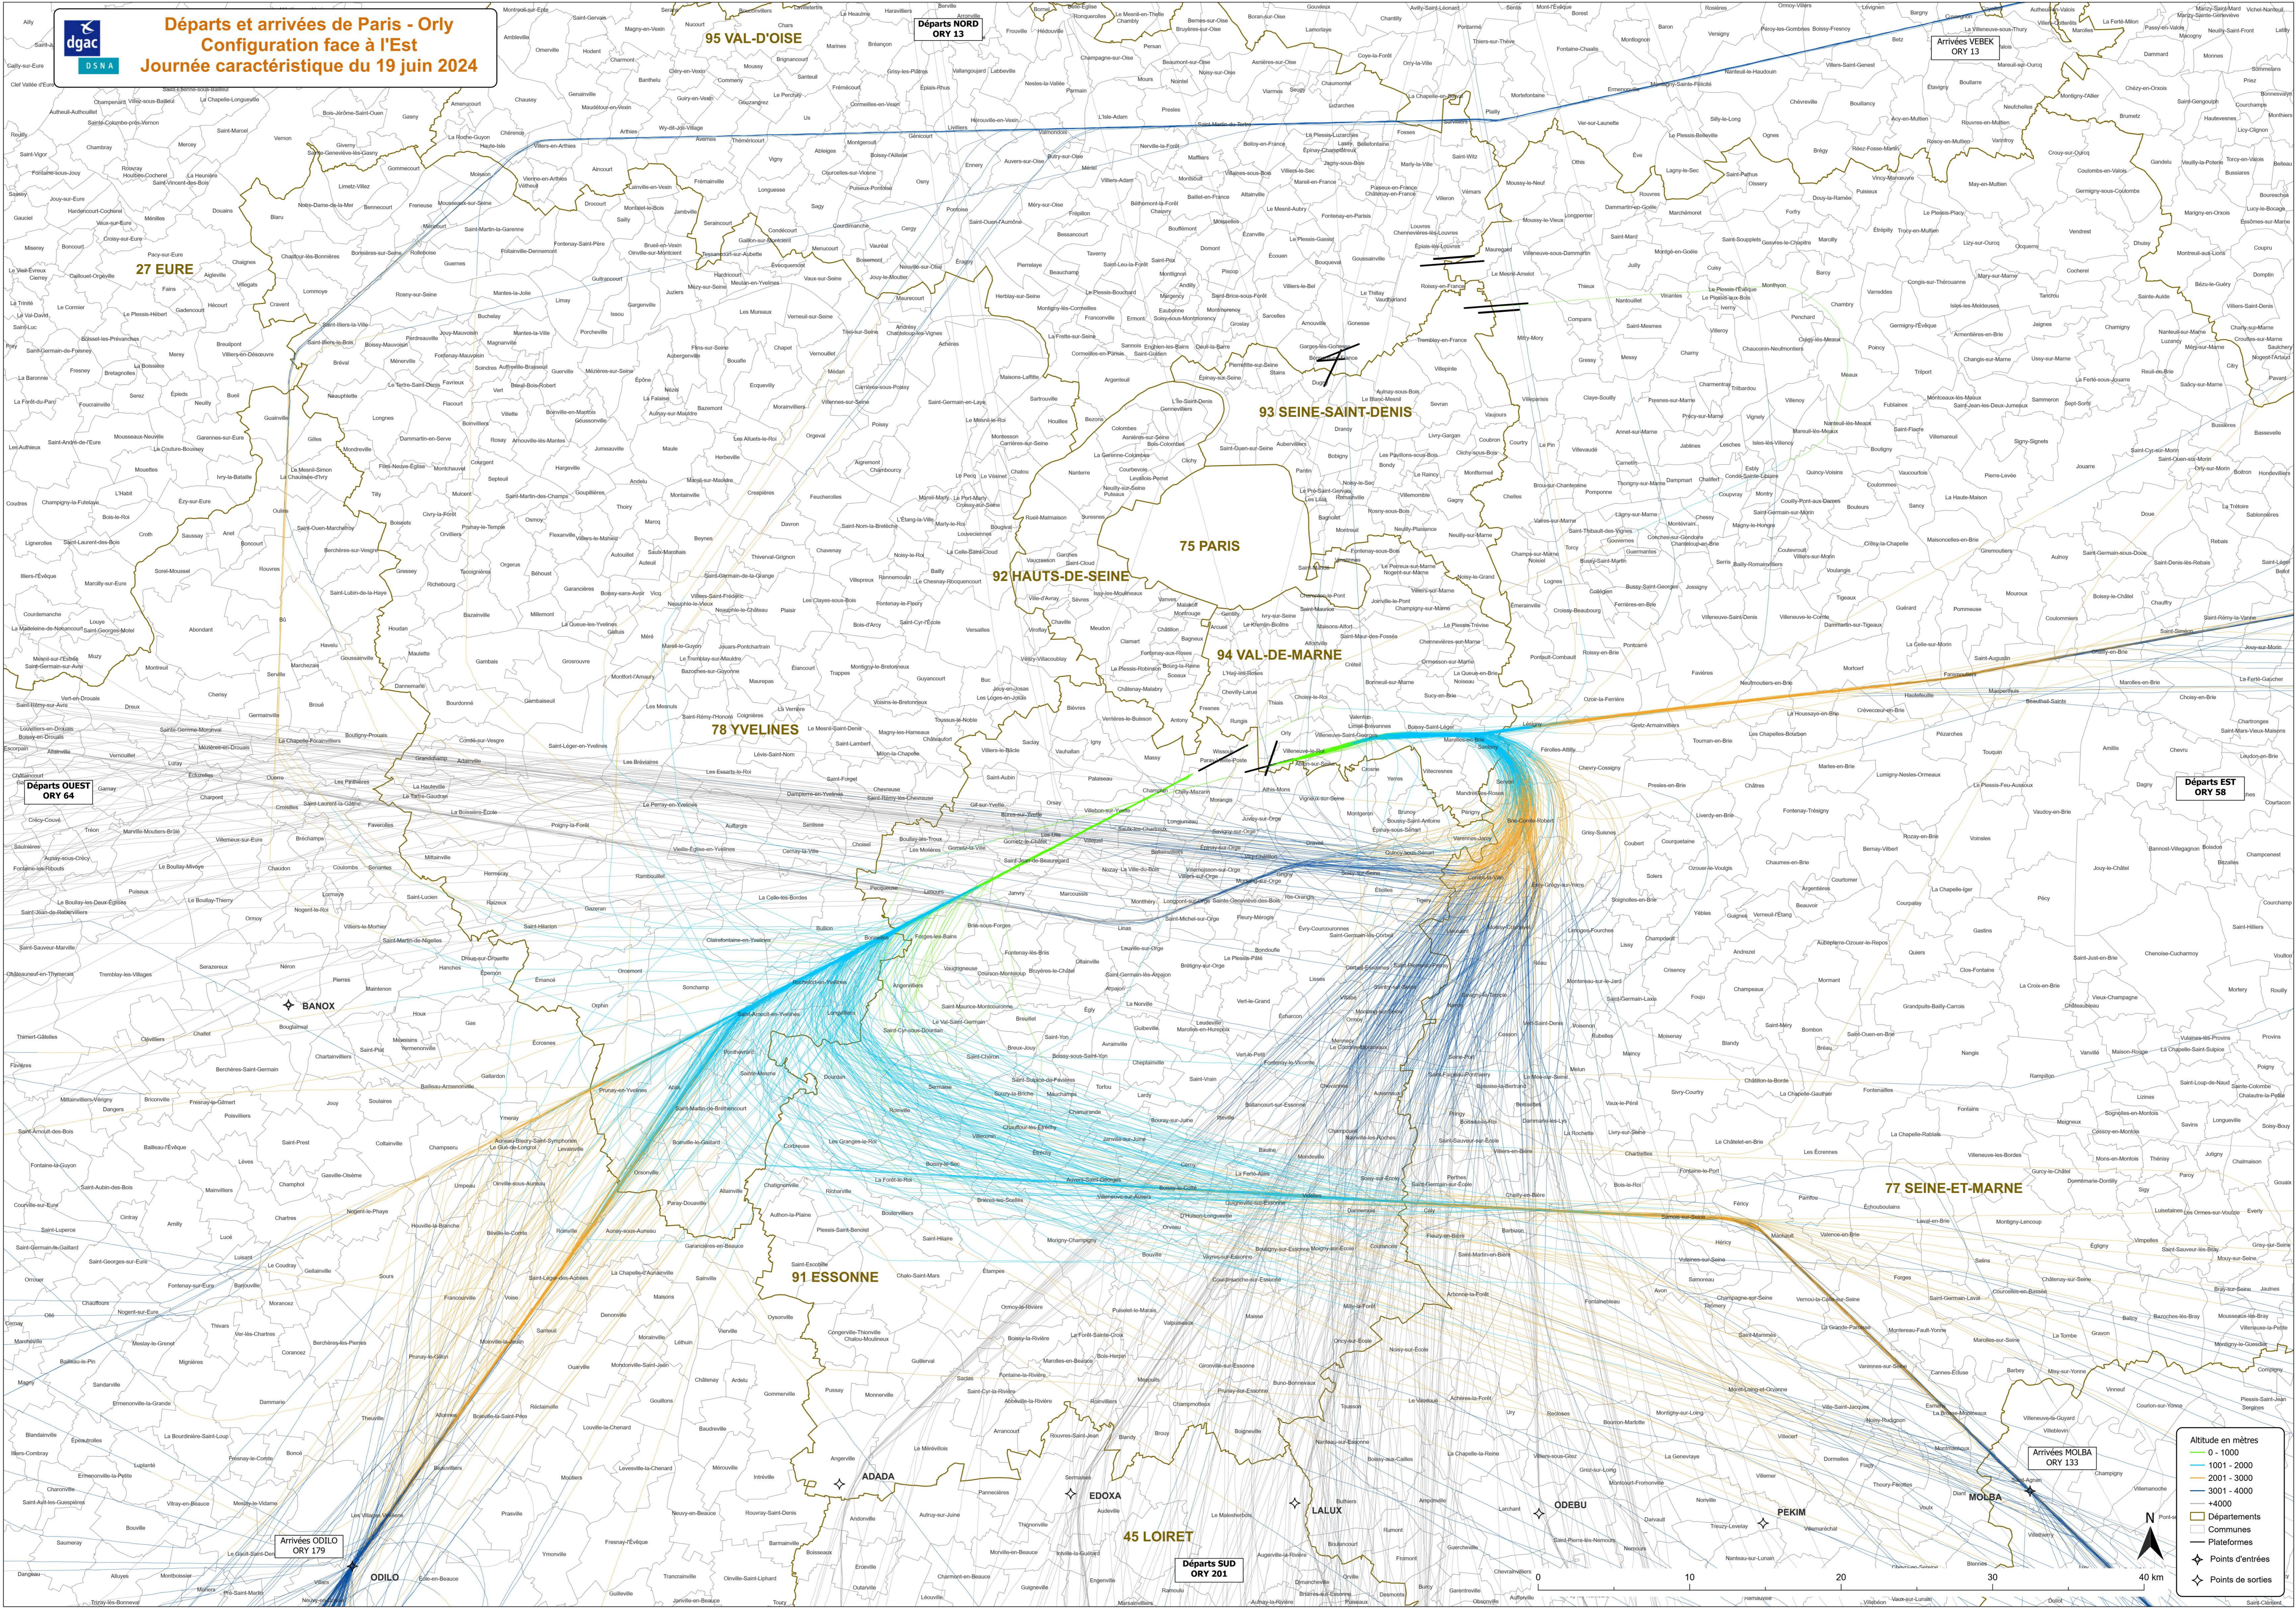

**Départs et arrivées de Paris - Orly**  
**Configuration face à l'Est**  
**Journée caractéristique du 19 juin 2024**

Altitude en mètres

- 0 - 1000
- 1001 - 2000
- 2001 - 3000
- 3001 - 4000
- +4000

Départements  
 Communes  
 Plateformes  
 Points d'entrées  
 Points de sorties

Départs OUEST ORY 64

Départs EST ORY 58

Arrivées ODILO ORY 179

Arrivées MOLBA ORY 133

Départs NORD ORY 13

Arrivées VEBEK ORY 13

Départs SUD ORY 201