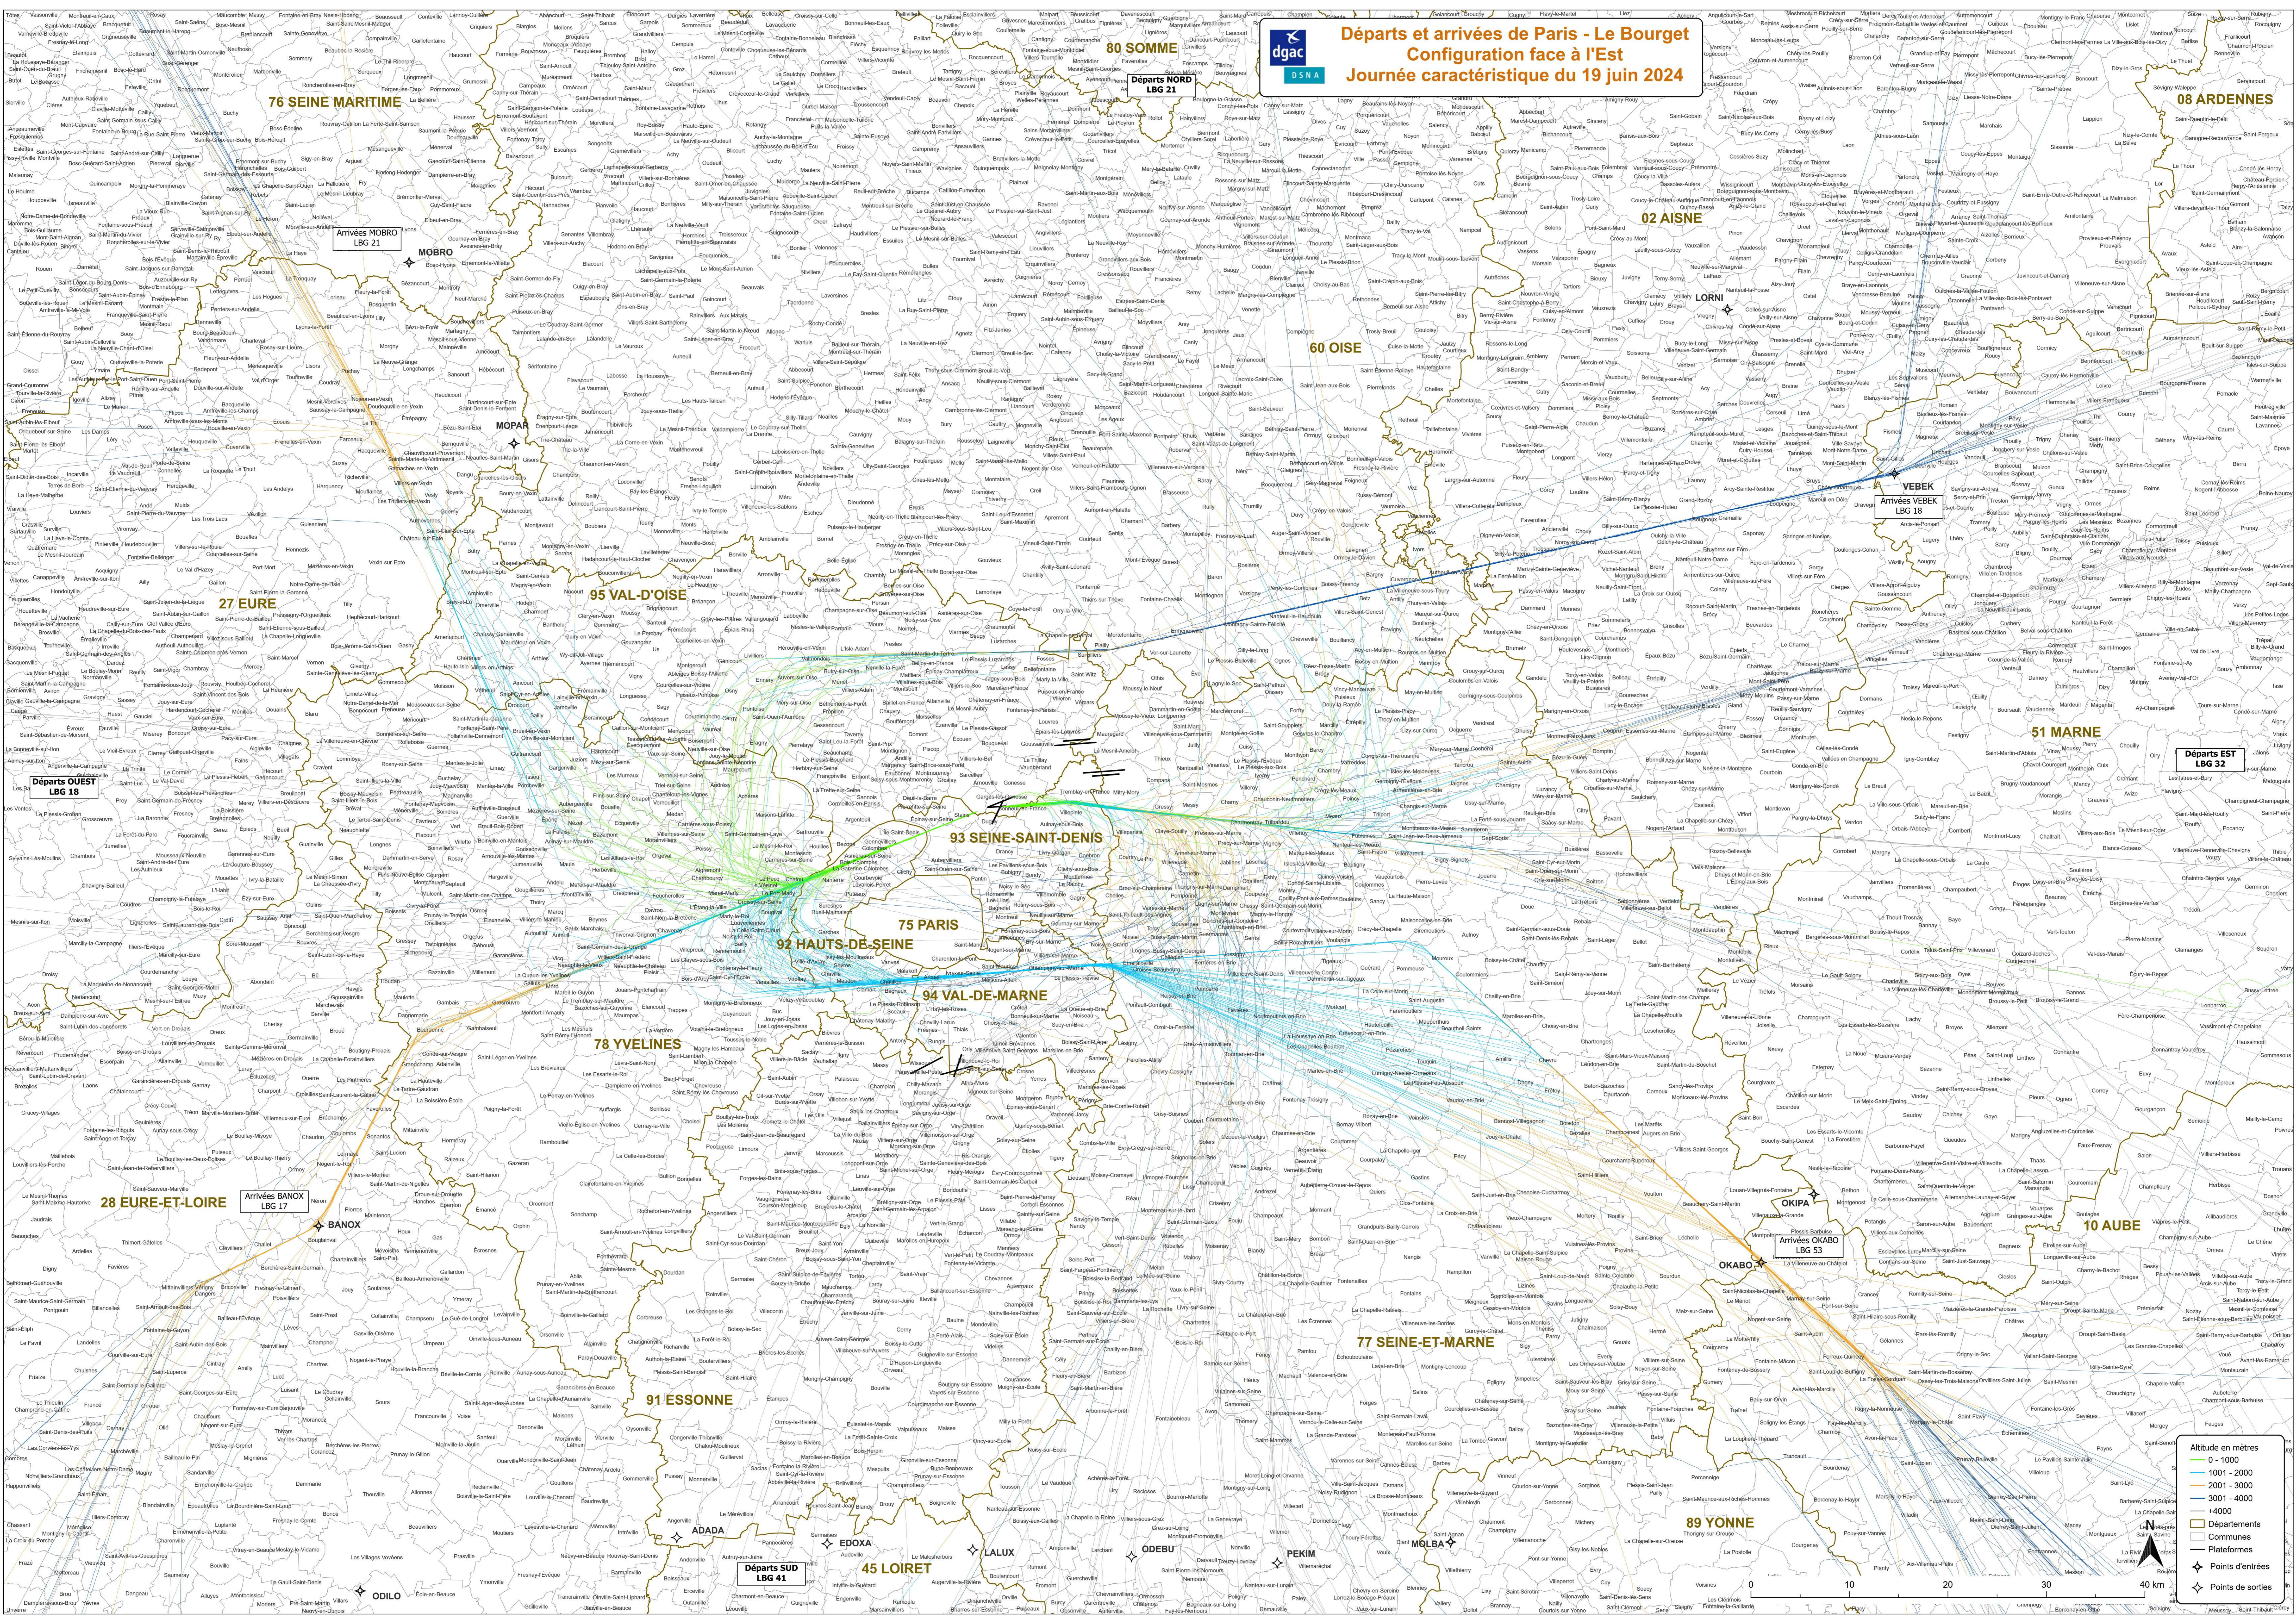

Départs et arrivées de Paris - Le Bourget

Configuration face à l'Est

Journée caractéristique du 19 juin 2024

Départs NORD LBG 21

Départs OUEST LBG 18

Départs EST LBG 32

Départs SUD LBG 41

Arrivées MOBRO LBG 21

Arrivées VEBEK LBG 18

Arrivées BANOX LBG 17

Arrivées OKAPO LBG 53

Départs ADADA

Départs EDOXA

Départs LALUX

Départs ODEBU

Départs PEKIM

Départs MBLBA

Départs ODILO

Départs 80 SOMME

Départs 76 SEINE MARITIME

Départs 02 AISNE

Départs 60 OISE

Départs 95 VAL-D'OISE

Départs 93 SEINE-SAINT-DENIS

Départs 75 PARIS

Départs 92 HAUTS-DE-SEINE

Départs 94 VAL-DE-MARNE

Départs 78 YVELINES

Départs 28 Eure-et-Loire

Départs 91 ESSONNE

Départs 45 LOIRET

Départs 89 YONNE