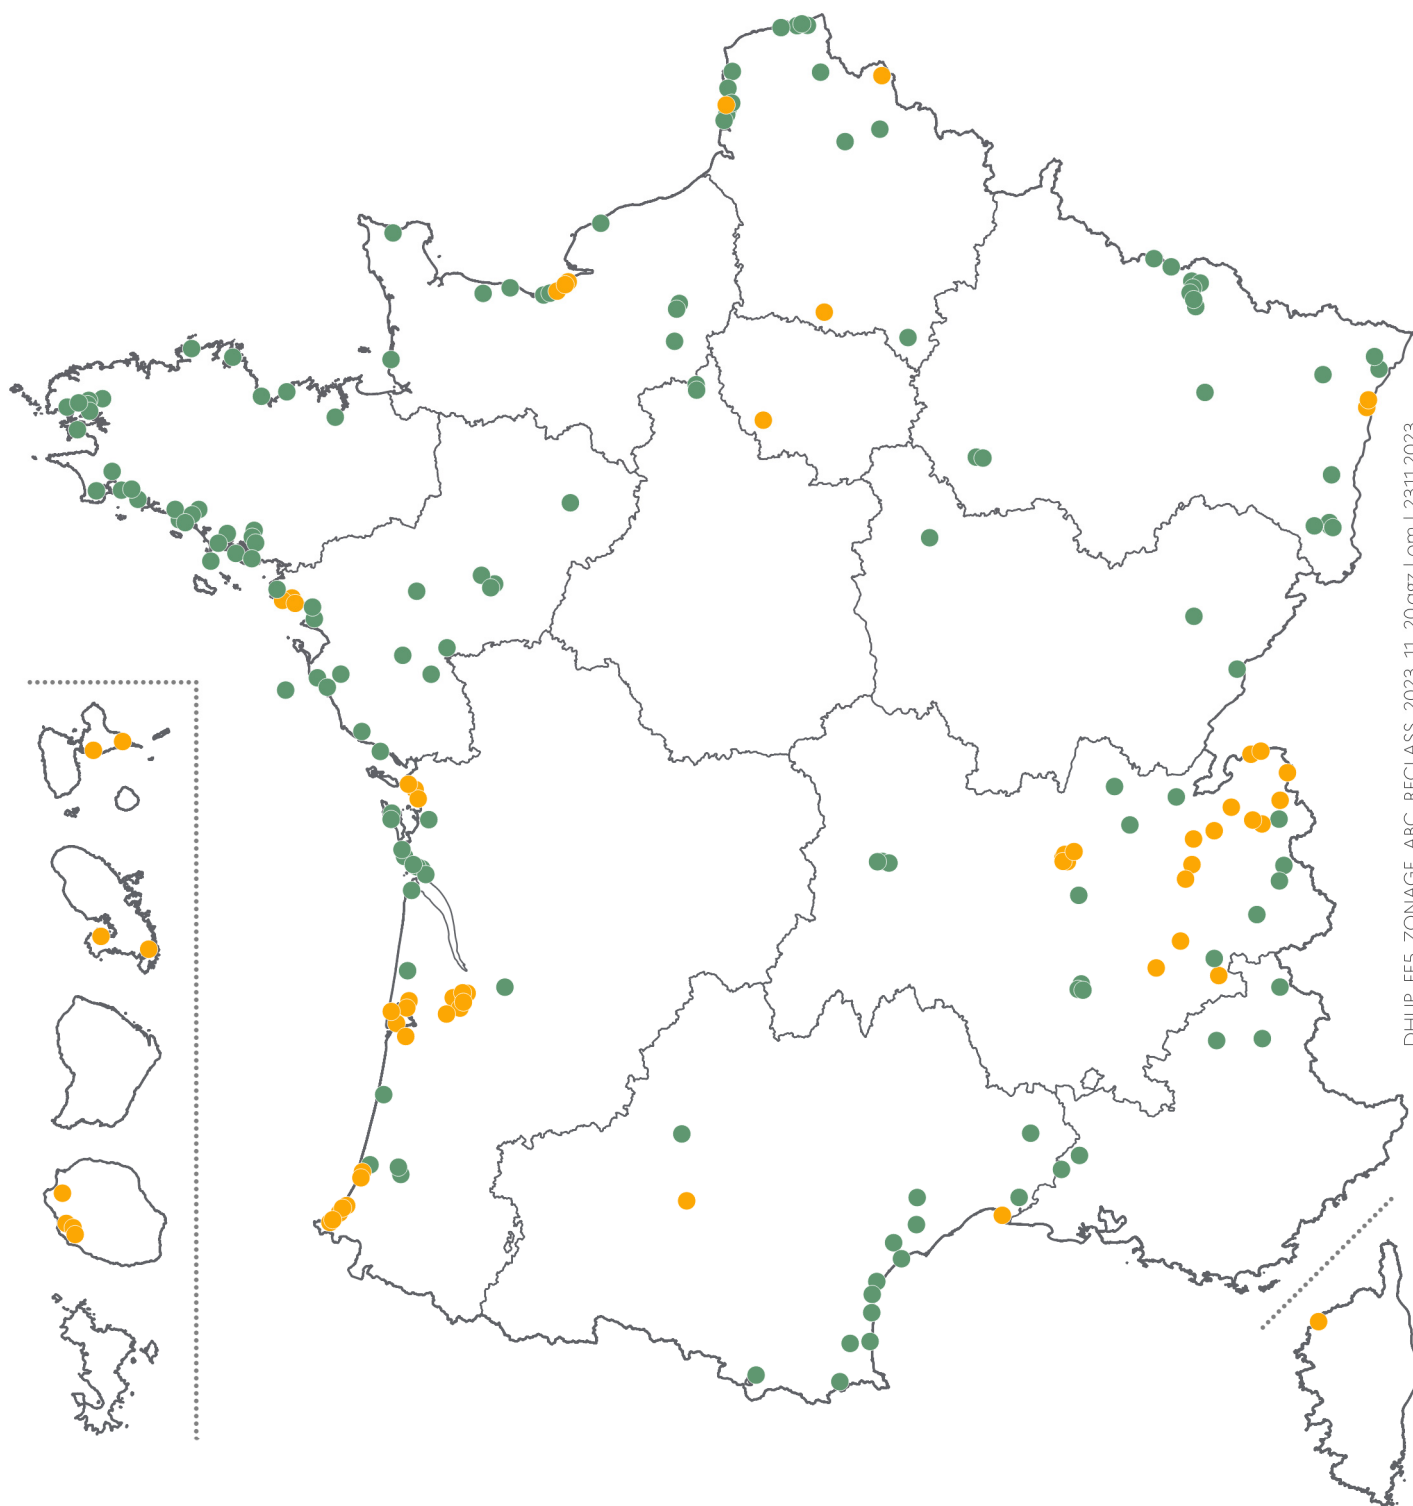

Zonage ABC carte des 209 communes reclassées par un arrêté du 2 octobre 2023

DHUP_FE5_ZONAGE_ABC_RECLASS_2023_11_20.qgz | om | 23/11/2023

-  commune reclassée en A
-  commune reclassée en B1