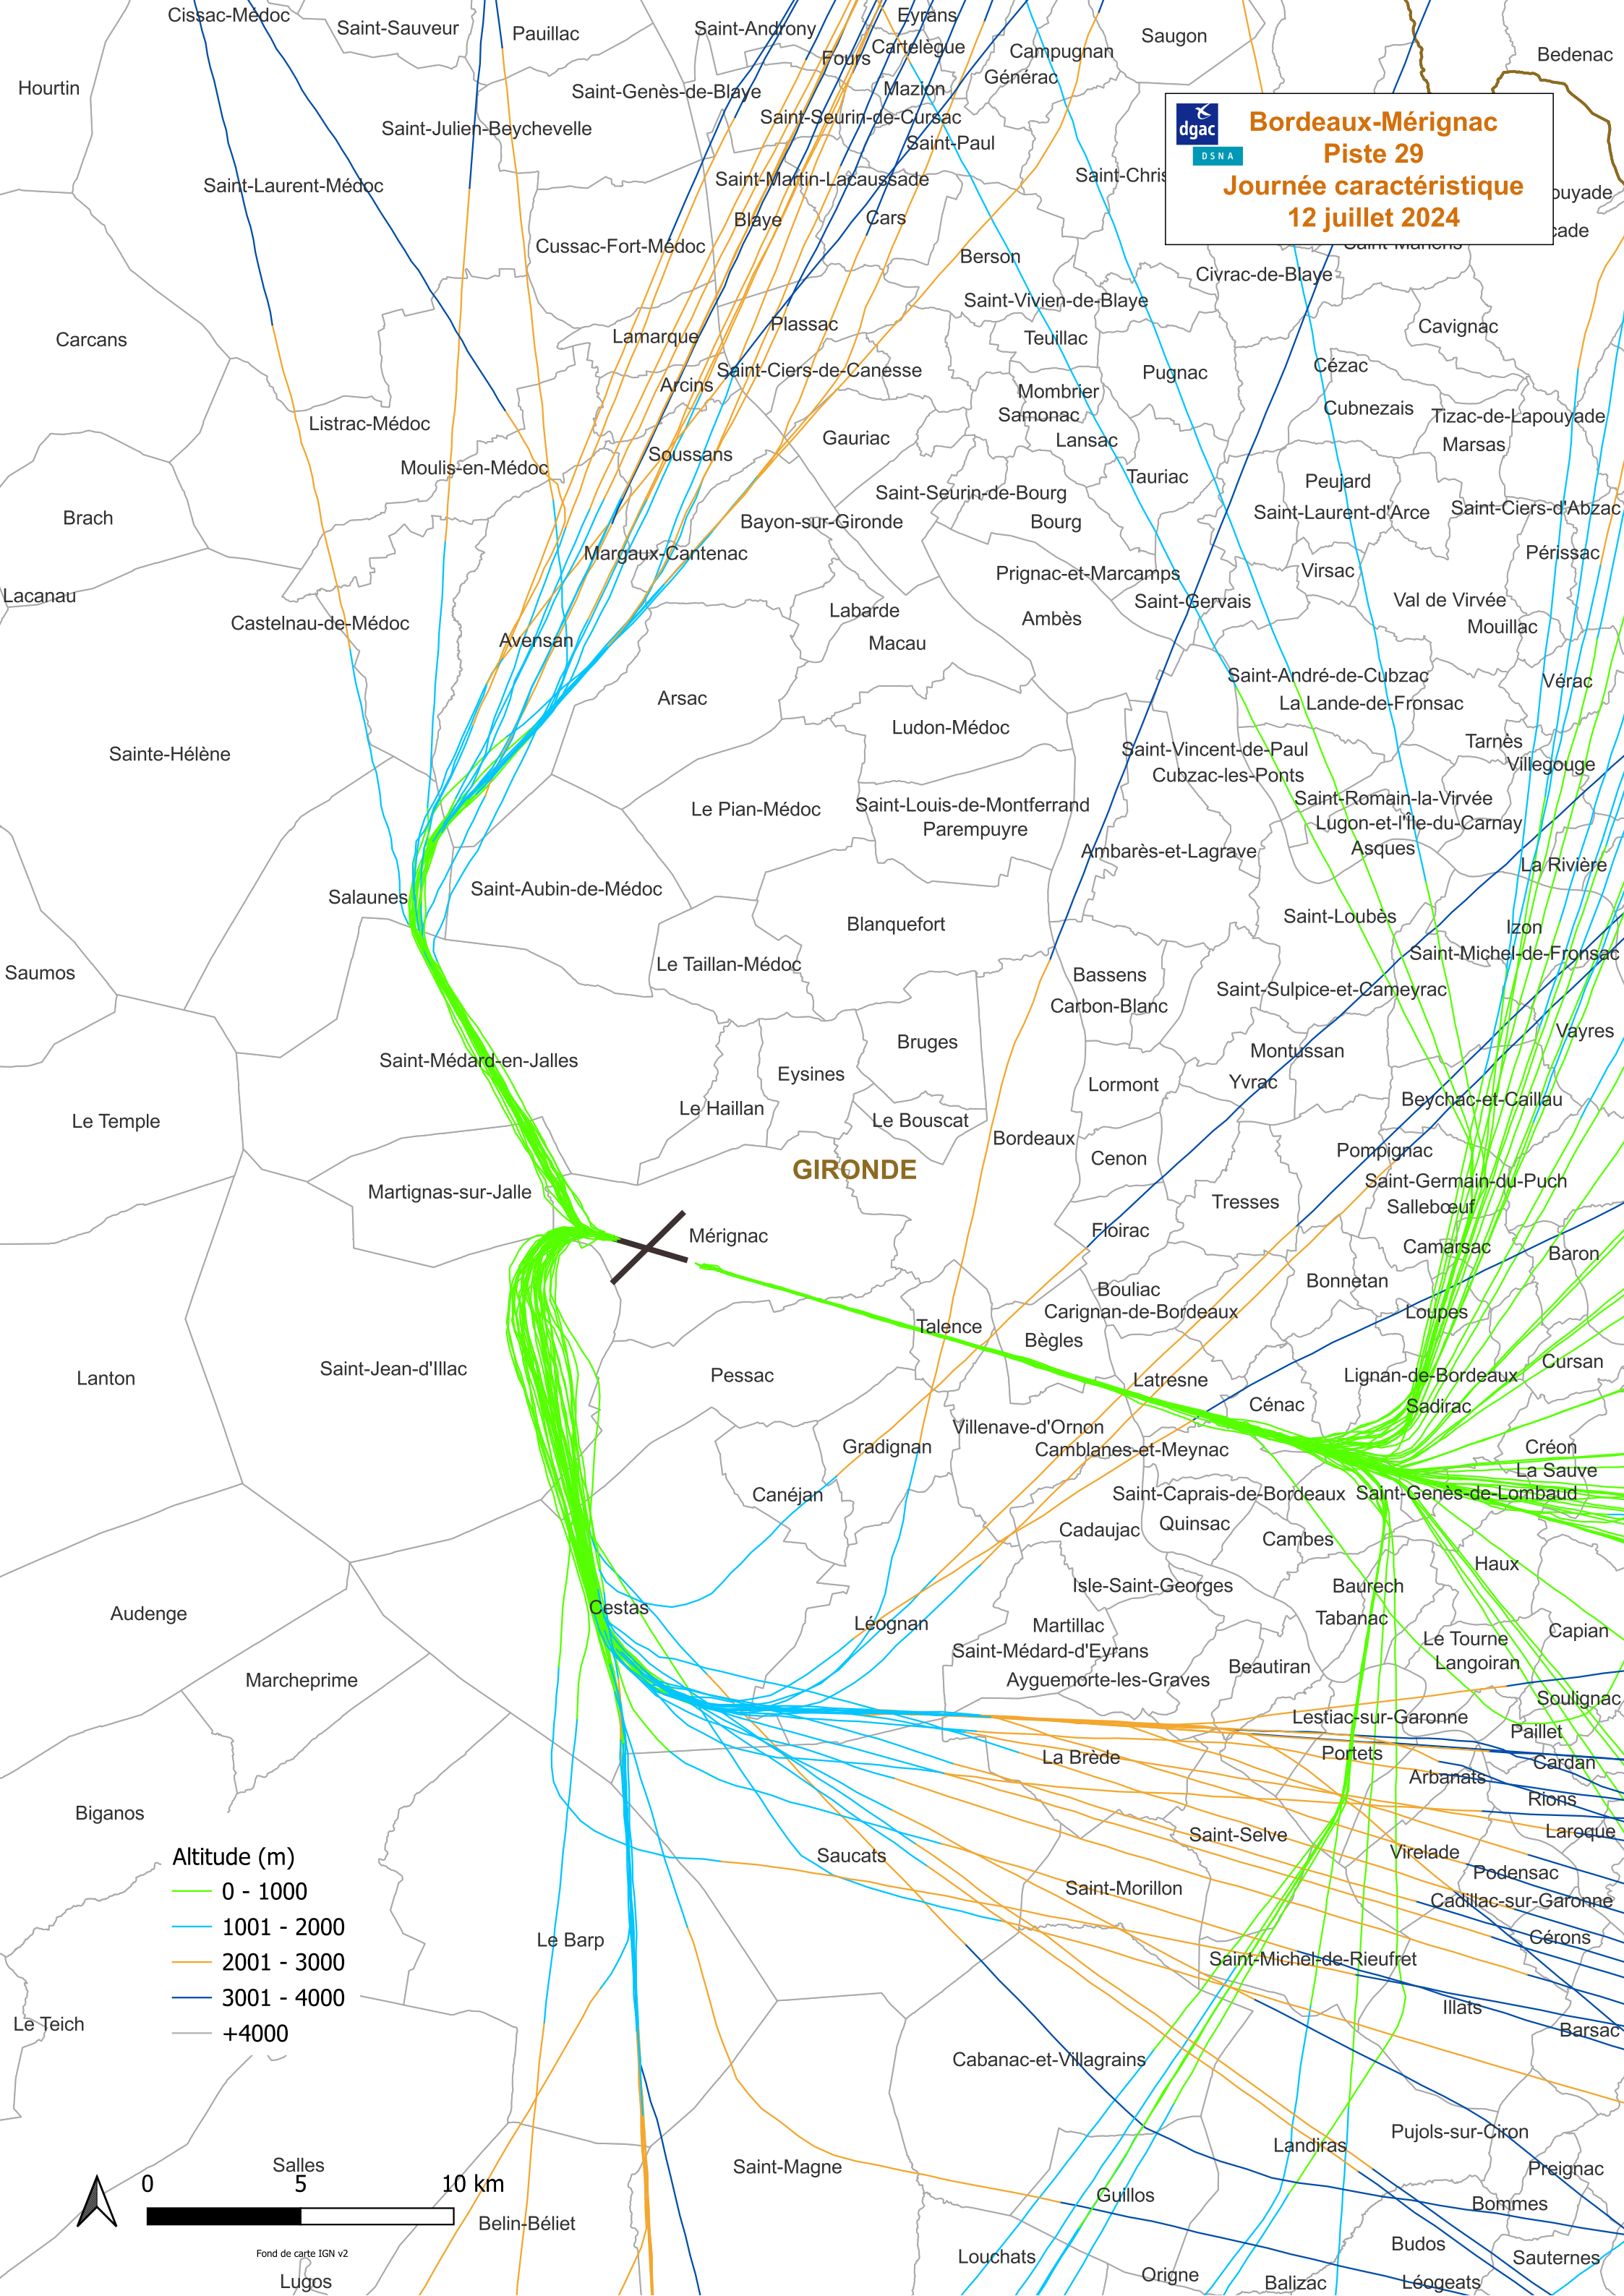

Bordeaux-Mérignac
Piste 29
Journée caractéristique
12 juillet 2024

- Altitude (m)**
- 0 - 1000
 - 1001 - 2000
 - 2001 - 3000
 - 3001 - 4000
 - +4000

Fond de carte IGN v2

Lugos