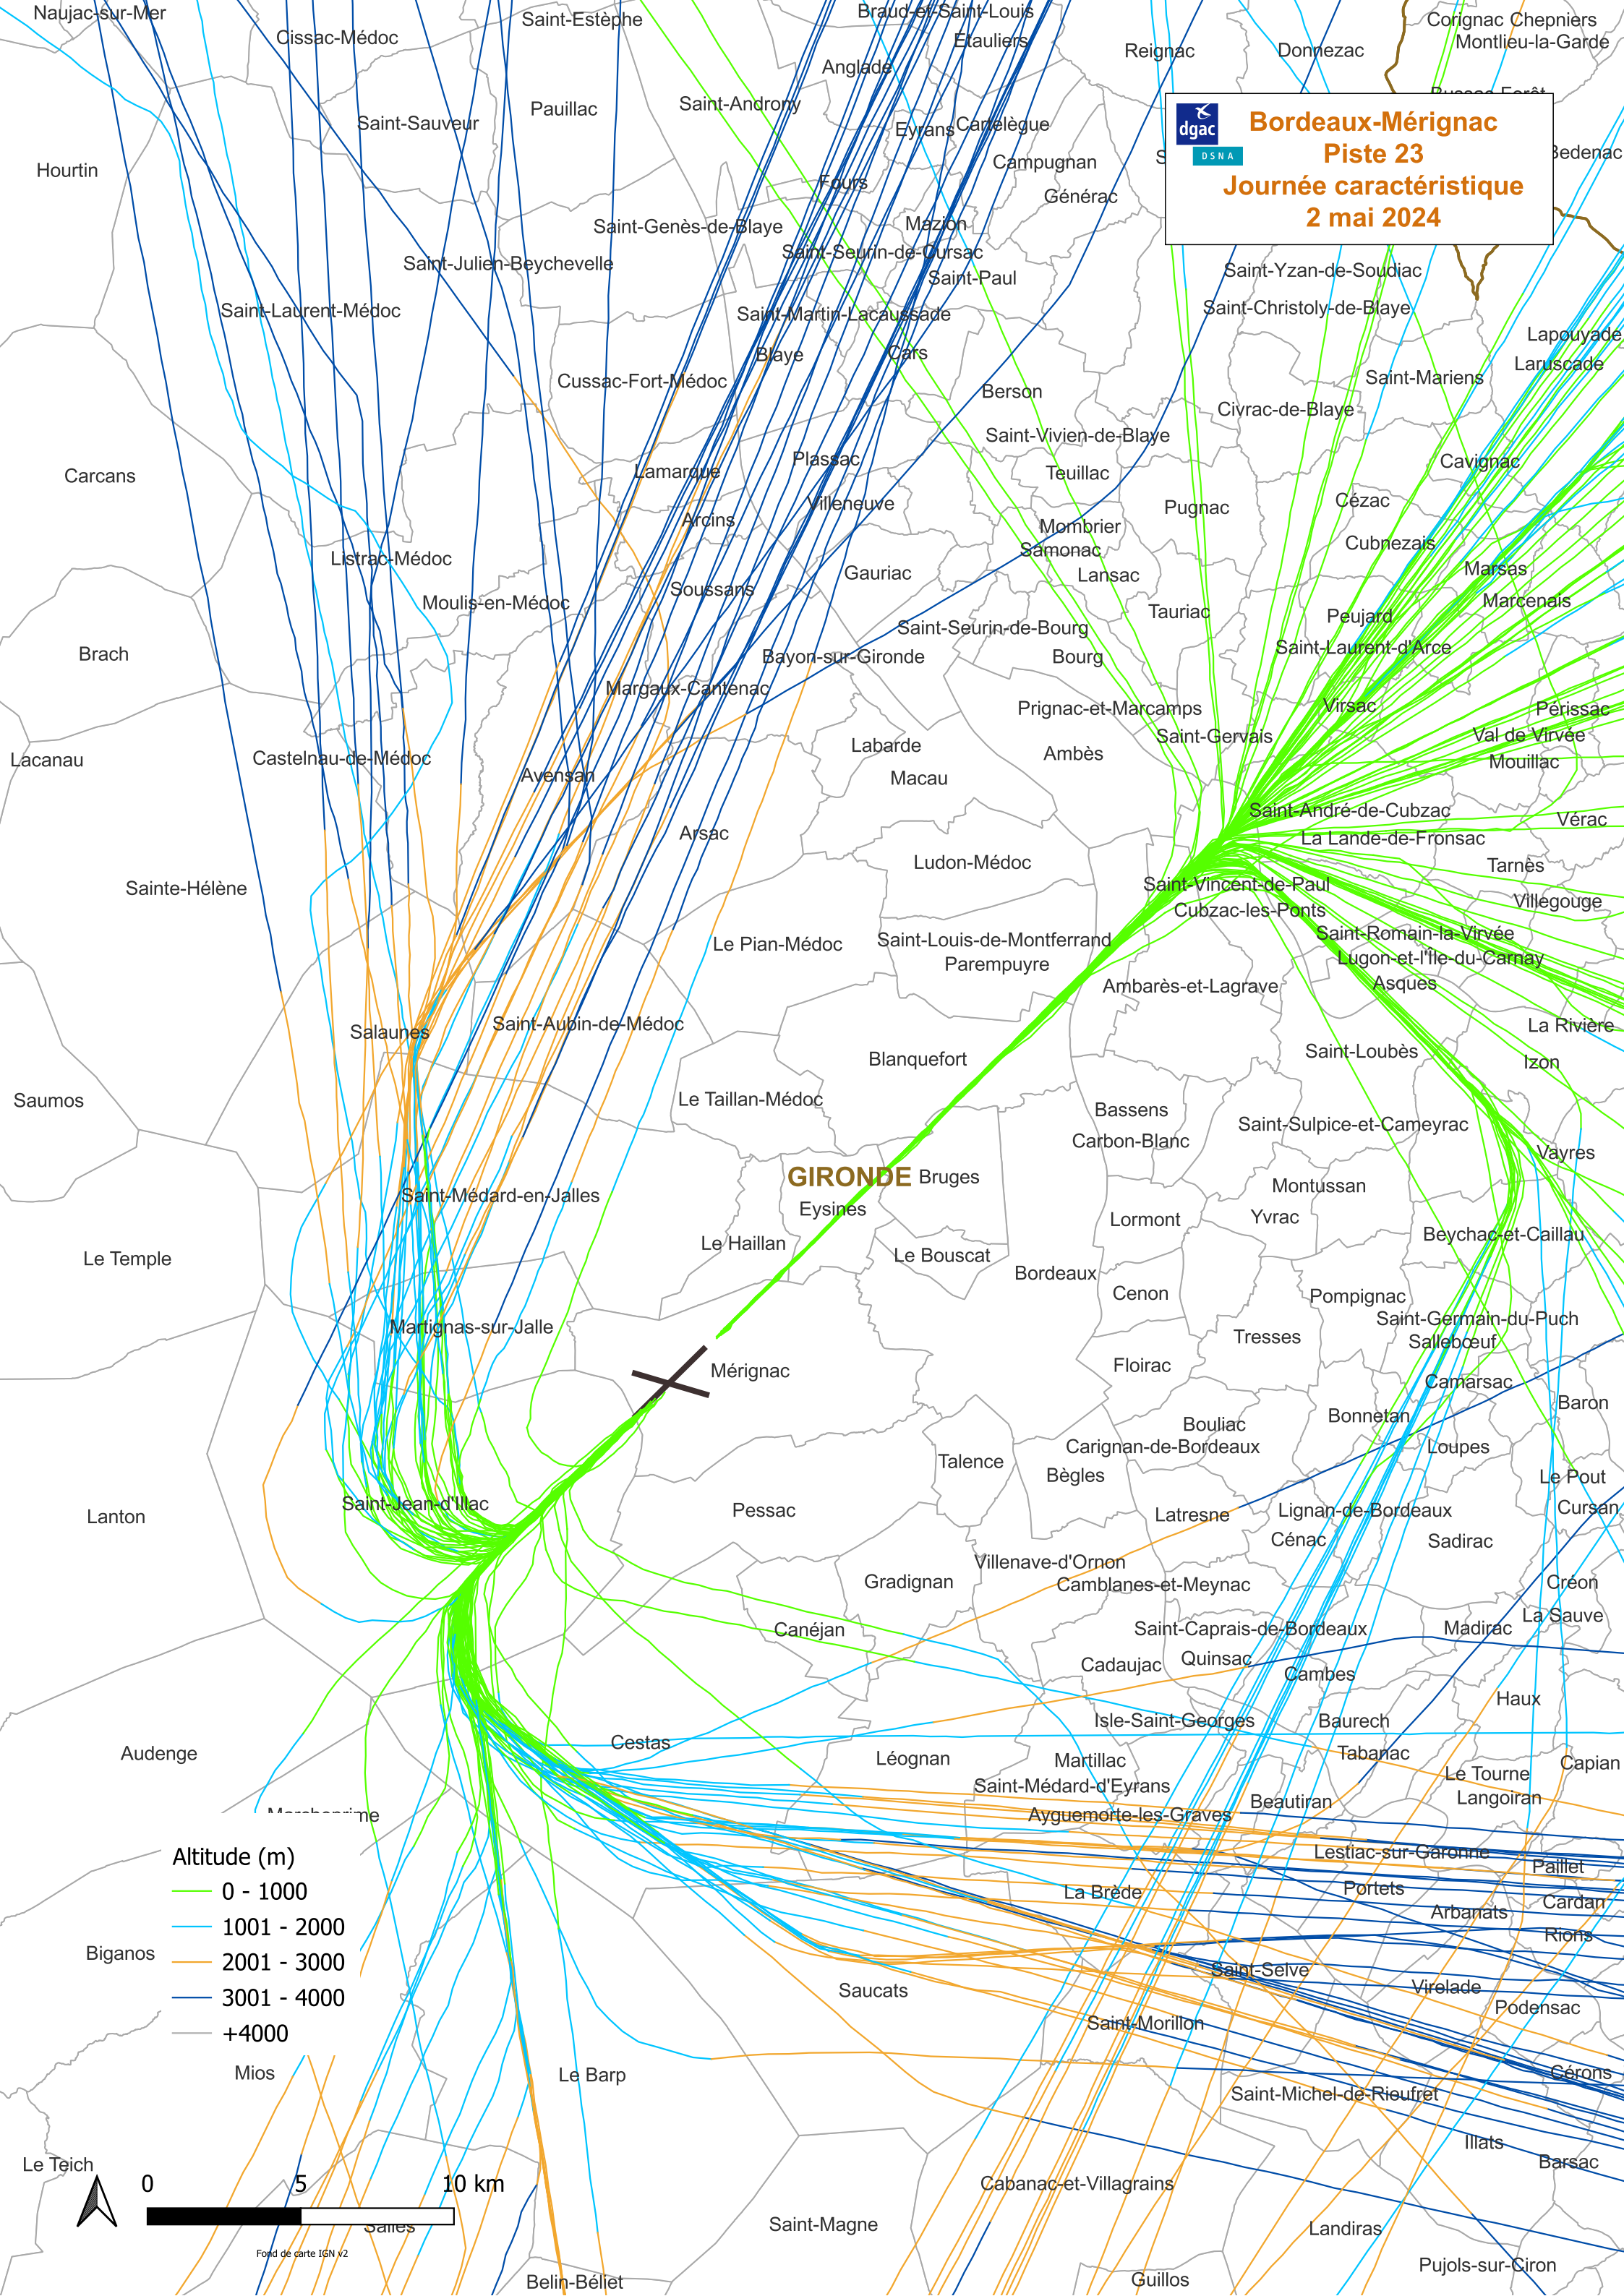

Bordeaux-Mérignac
Piste 23
Journée caractéristique
2 mai 2024

Altitude (m)

- 0 - 1000
- 1001 - 2000
- 2001 - 3000
- 3001 - 4000
- +4000

0 5 10 km

Fond de carte IGN v2