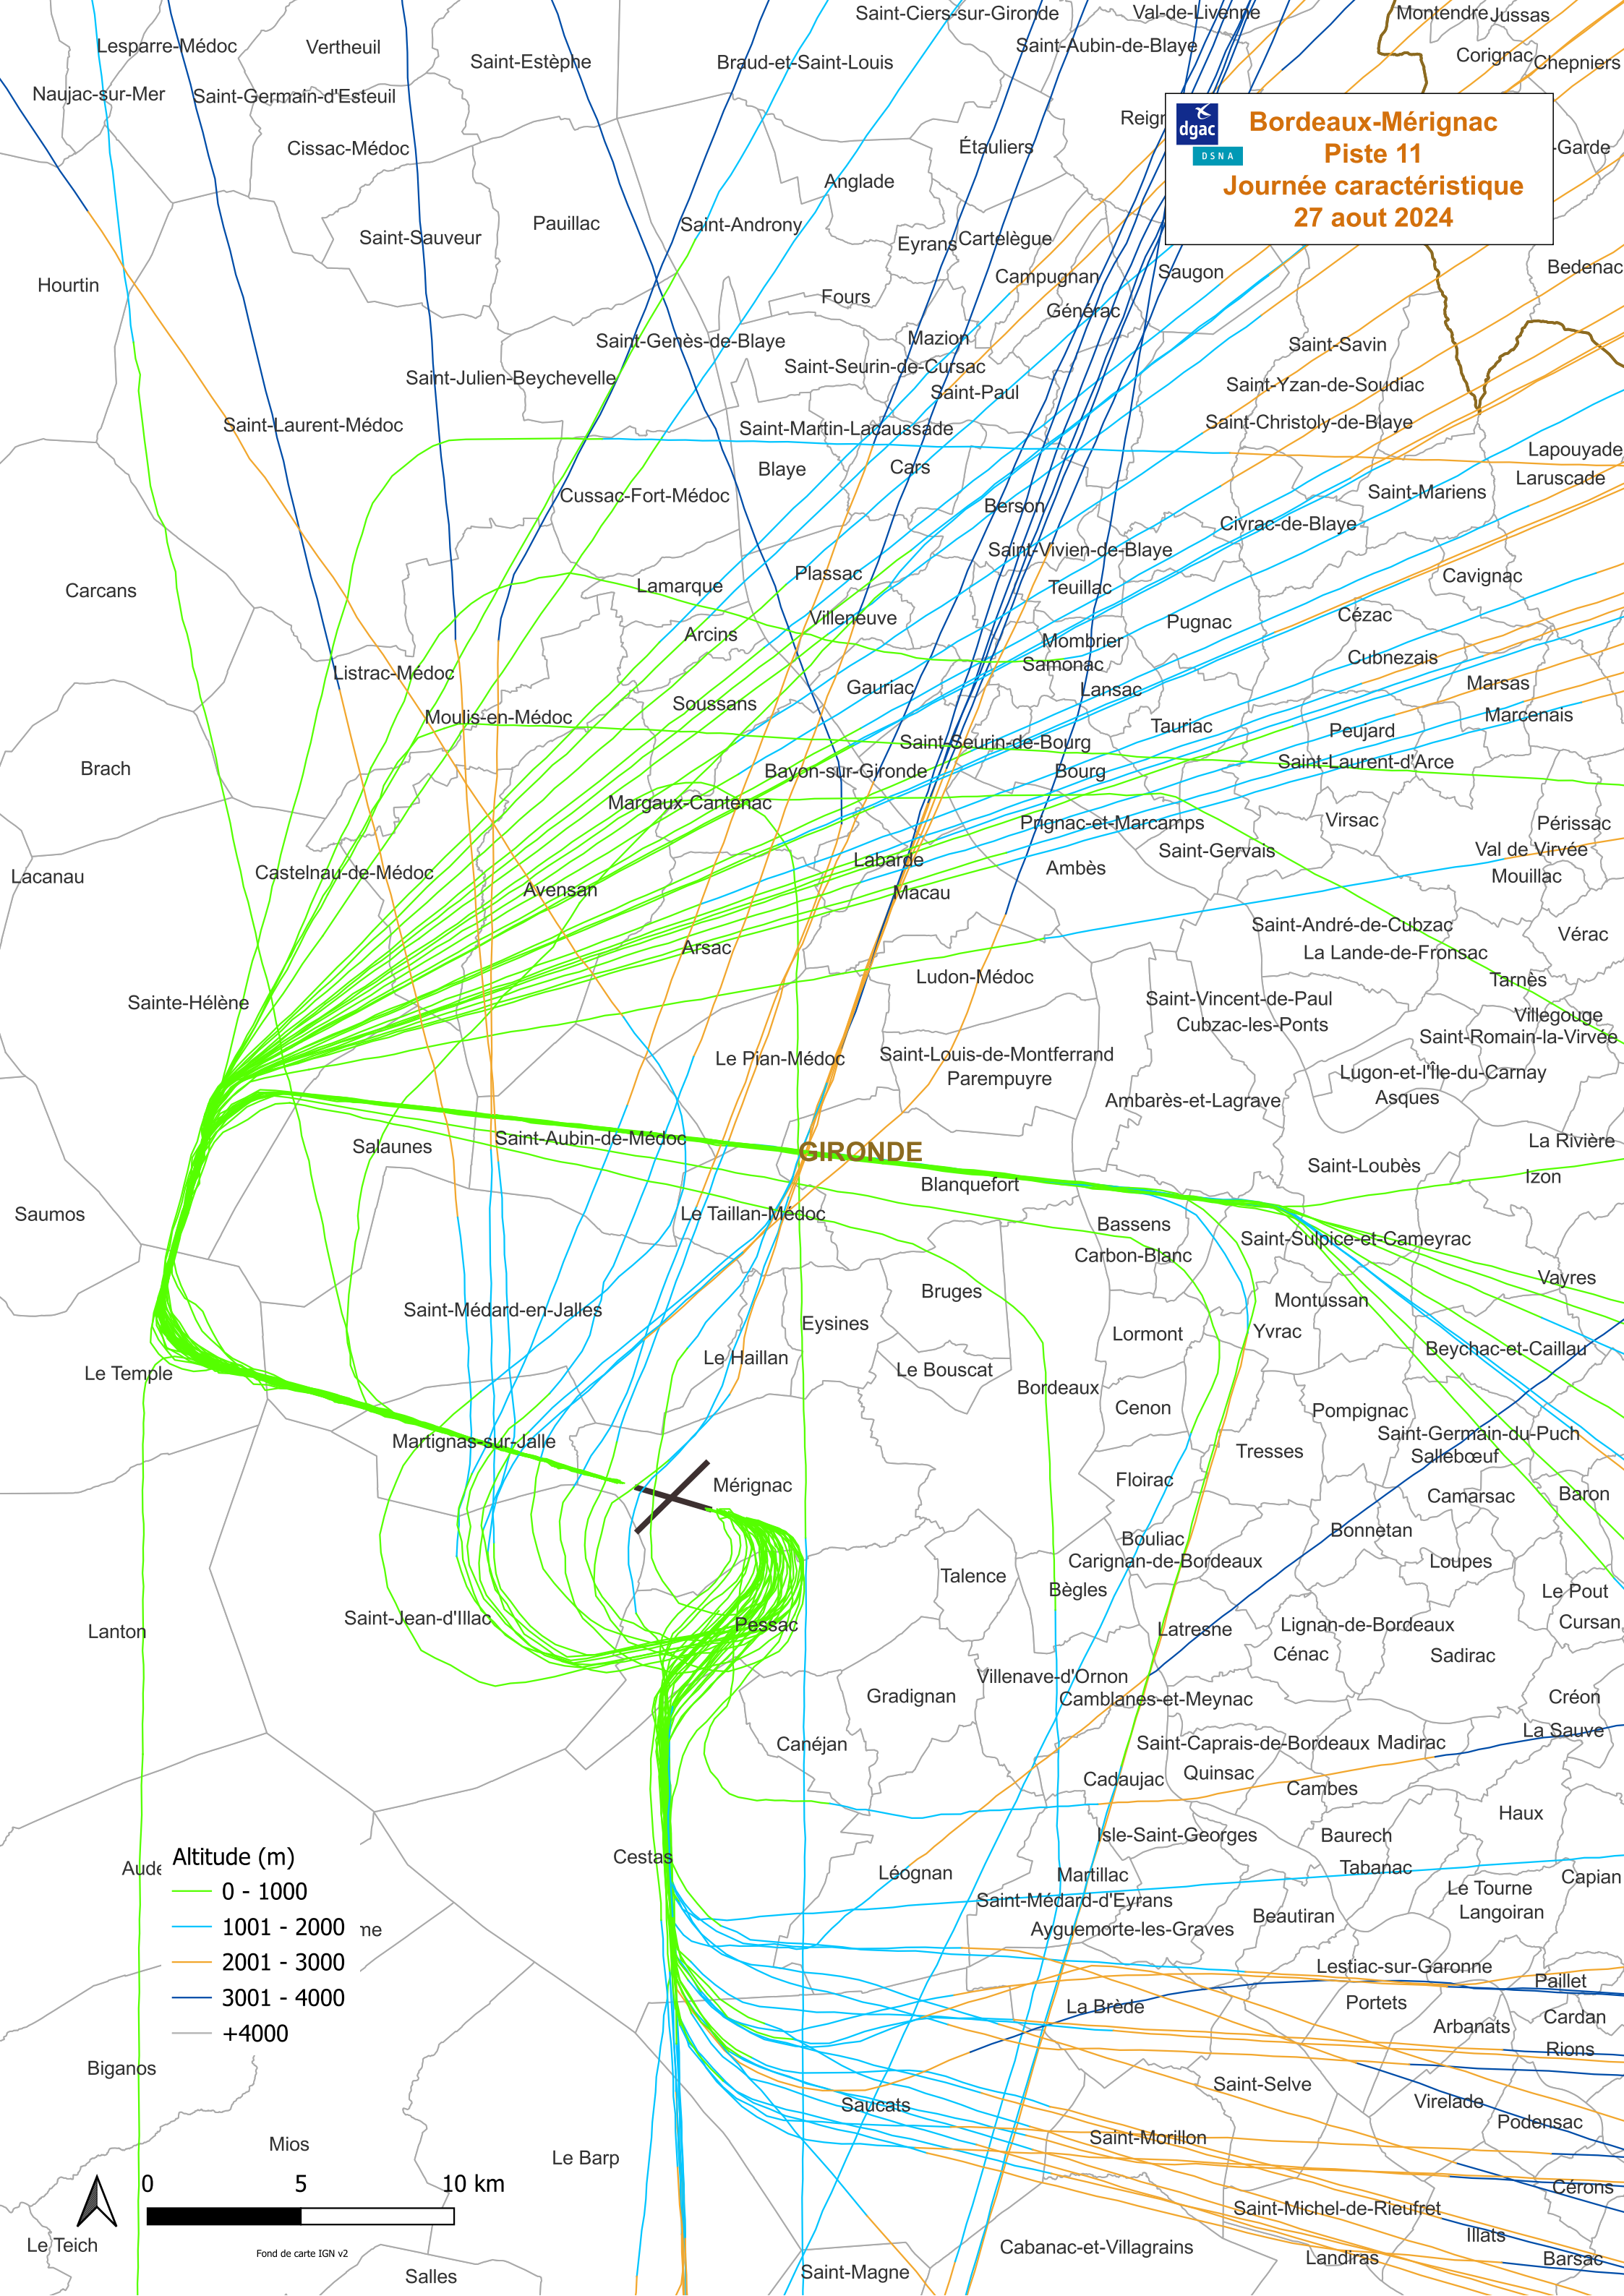

Bordeaux-Mérignac
Piste 11
Journée caractéristique
27 aout 2024

Altitude (m)
 0 - 1000
 1001 - 2000
 2001 - 3000
 3001 - 4000
 +4000

0 5 10 km

Fond de carte IGN v2