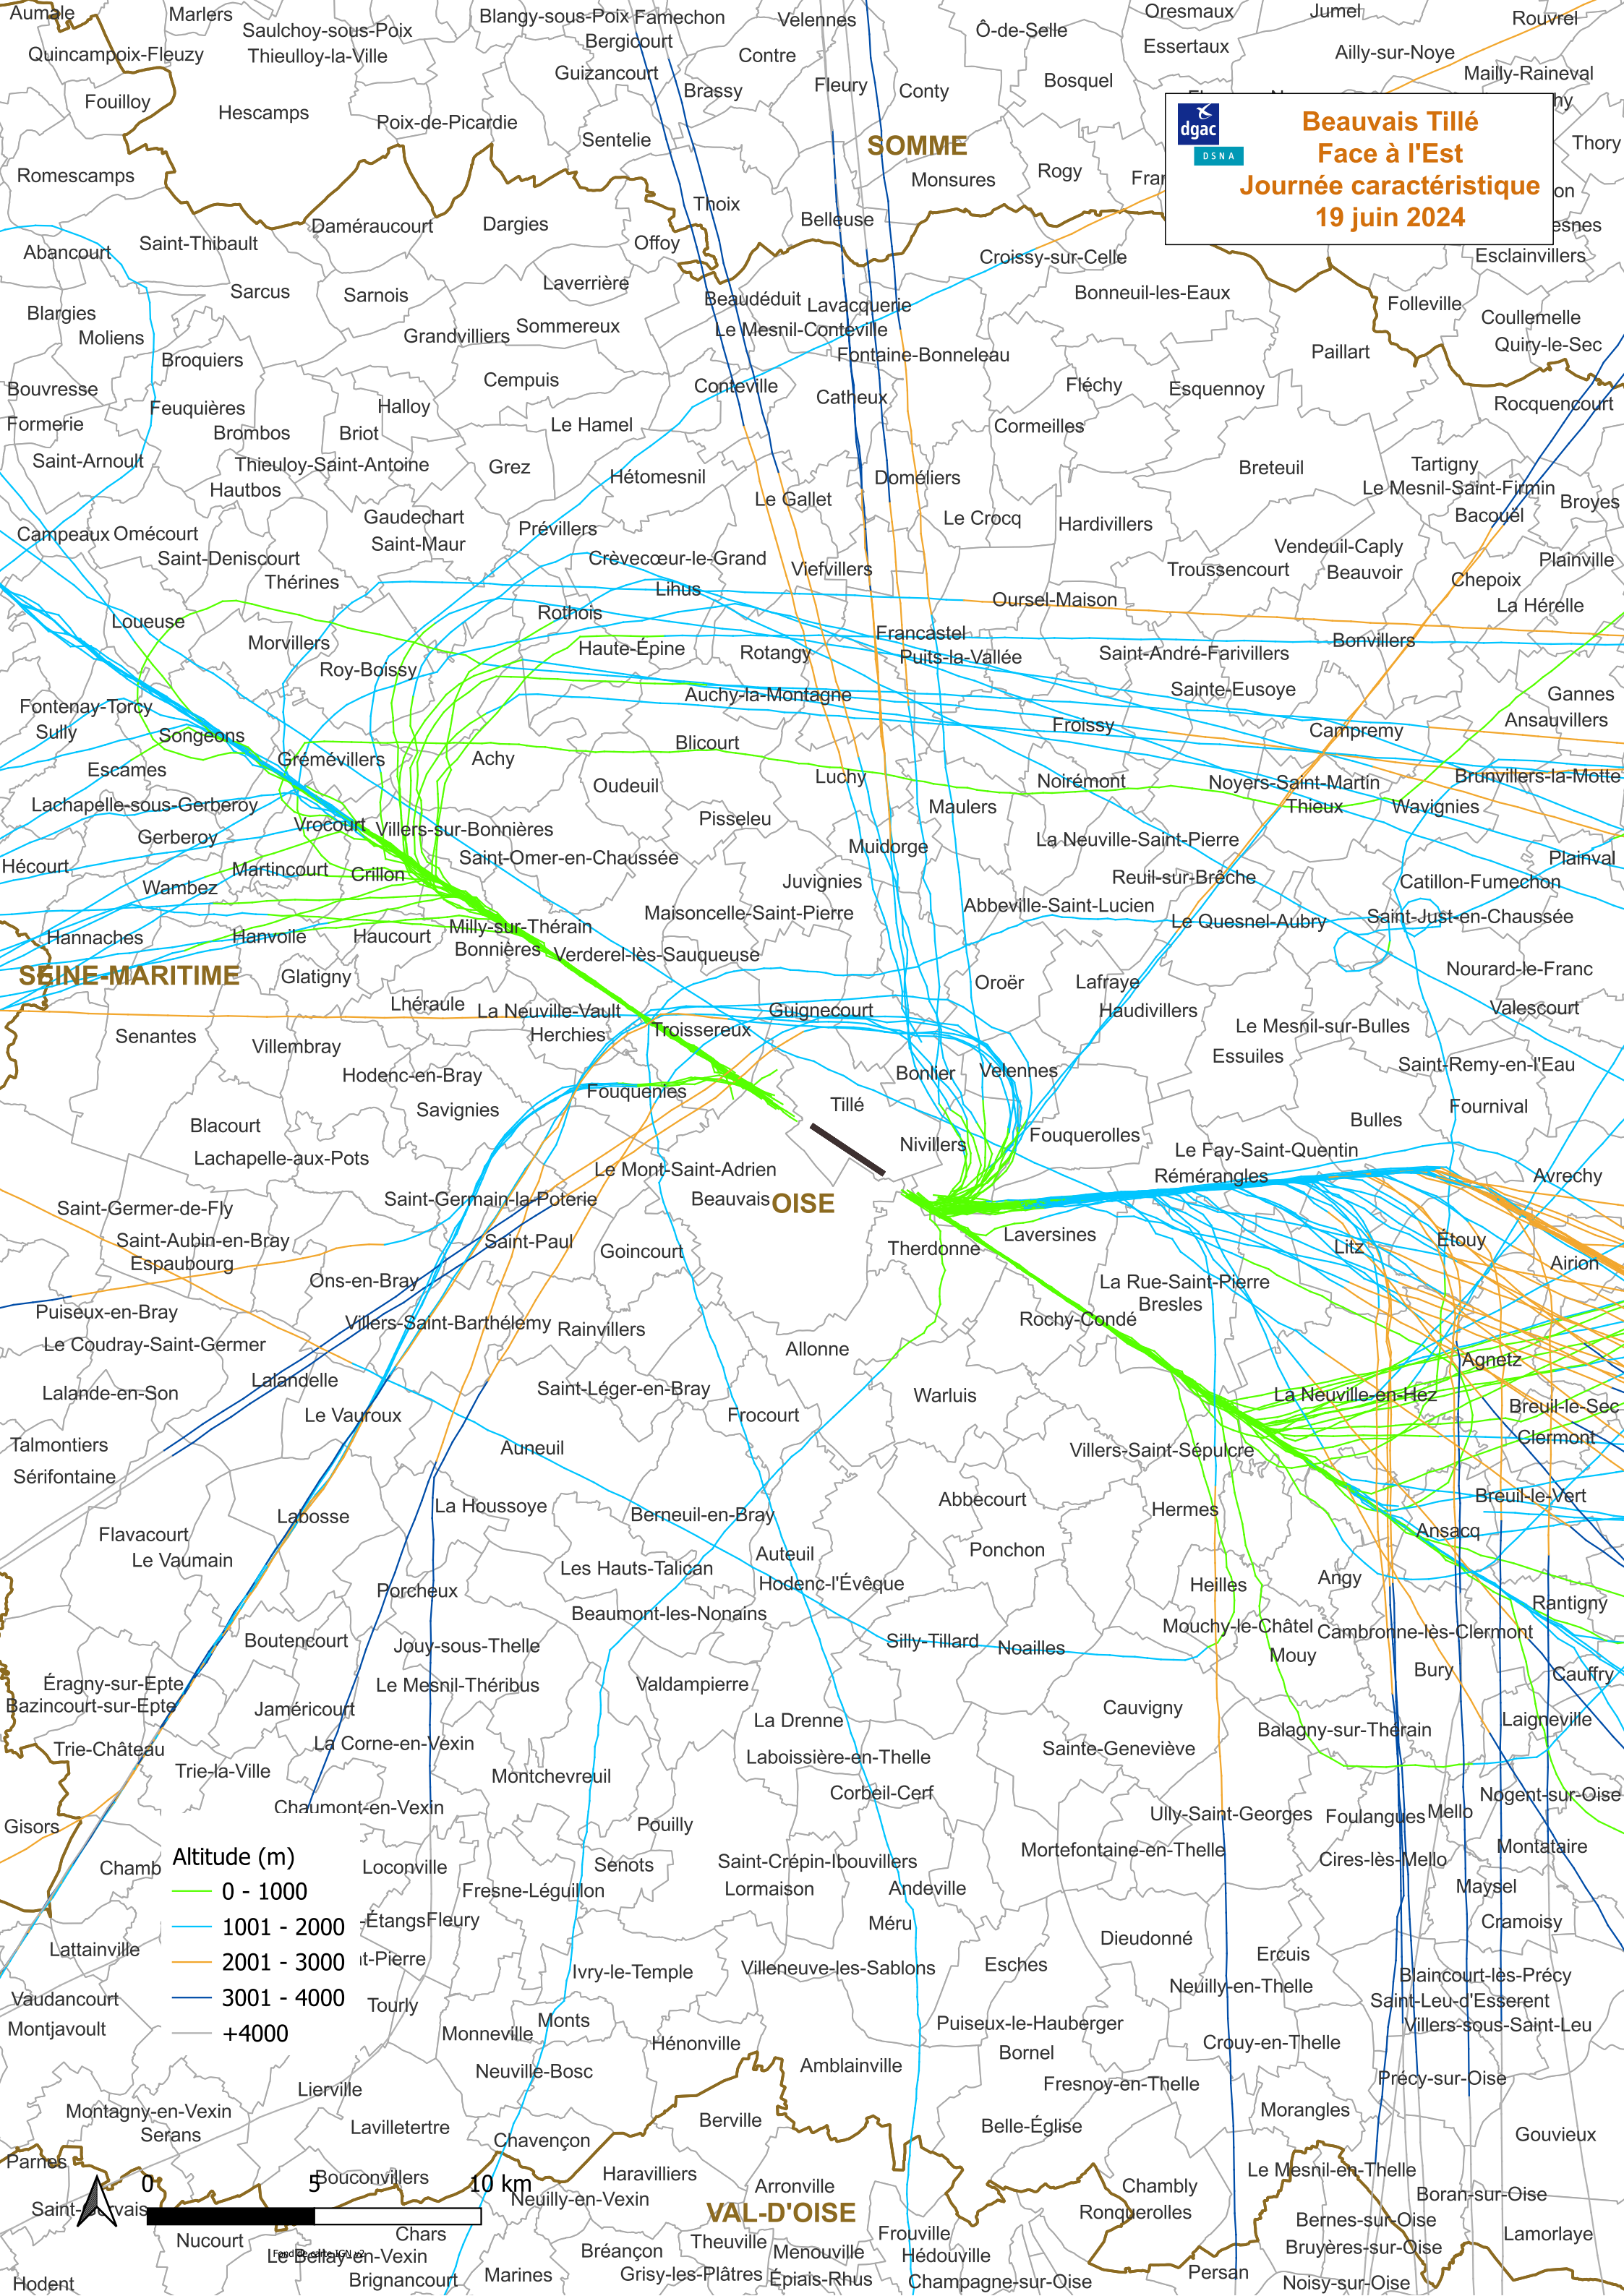

**Beauvais Tillé**  
**Face à l'Est**  
**Journée caractéristique**  
**19 juin 2024**

**SÈINE-MARITIME**

**SOMME**

**OISE**

**VAL-D'OISE**

- Altitude (m)**
- 0 - 1000
  - 1001 - 2000
  - 2001 - 3000
  - 3001 - 4000
  - +4000