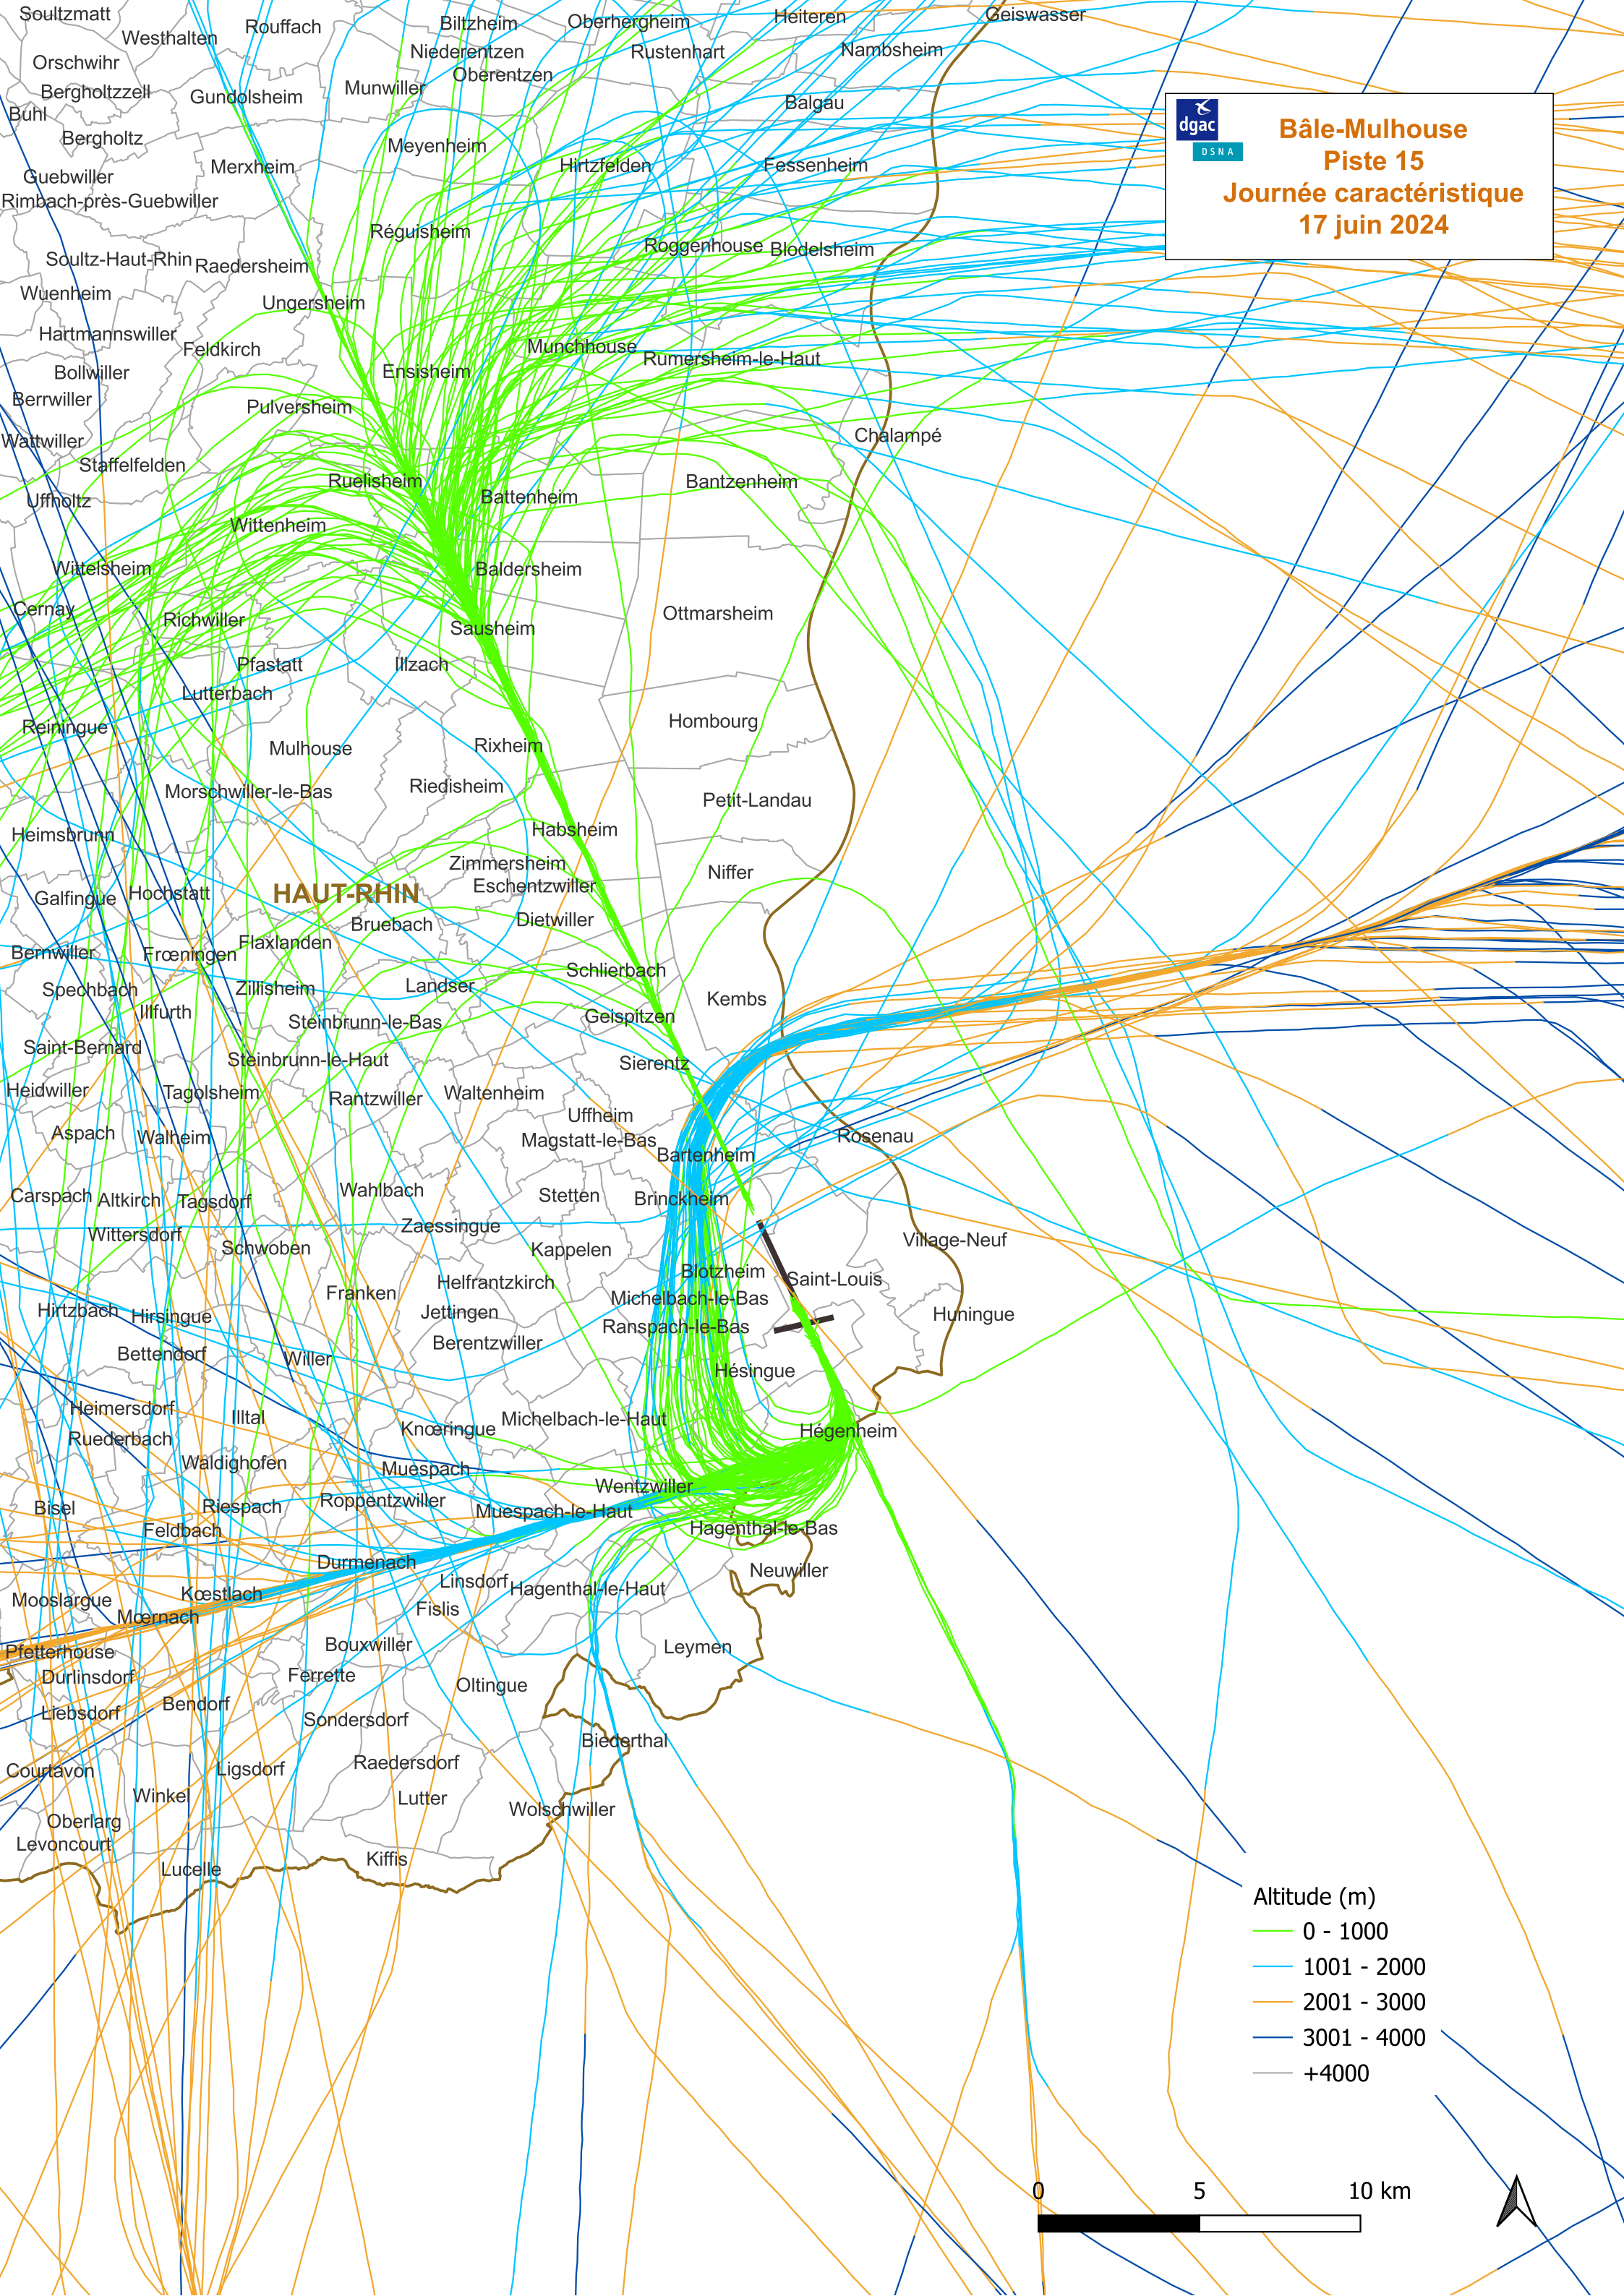


 **Bâle-Mulhouse**  
**Piste 15**  
**Journée caractéristique**  
**17 juin 2024**

- Altitude (m)
- 0 - 1000
  - 1001 - 2000
  - 2001 - 3000
  - 3001 - 4000
  - +4000