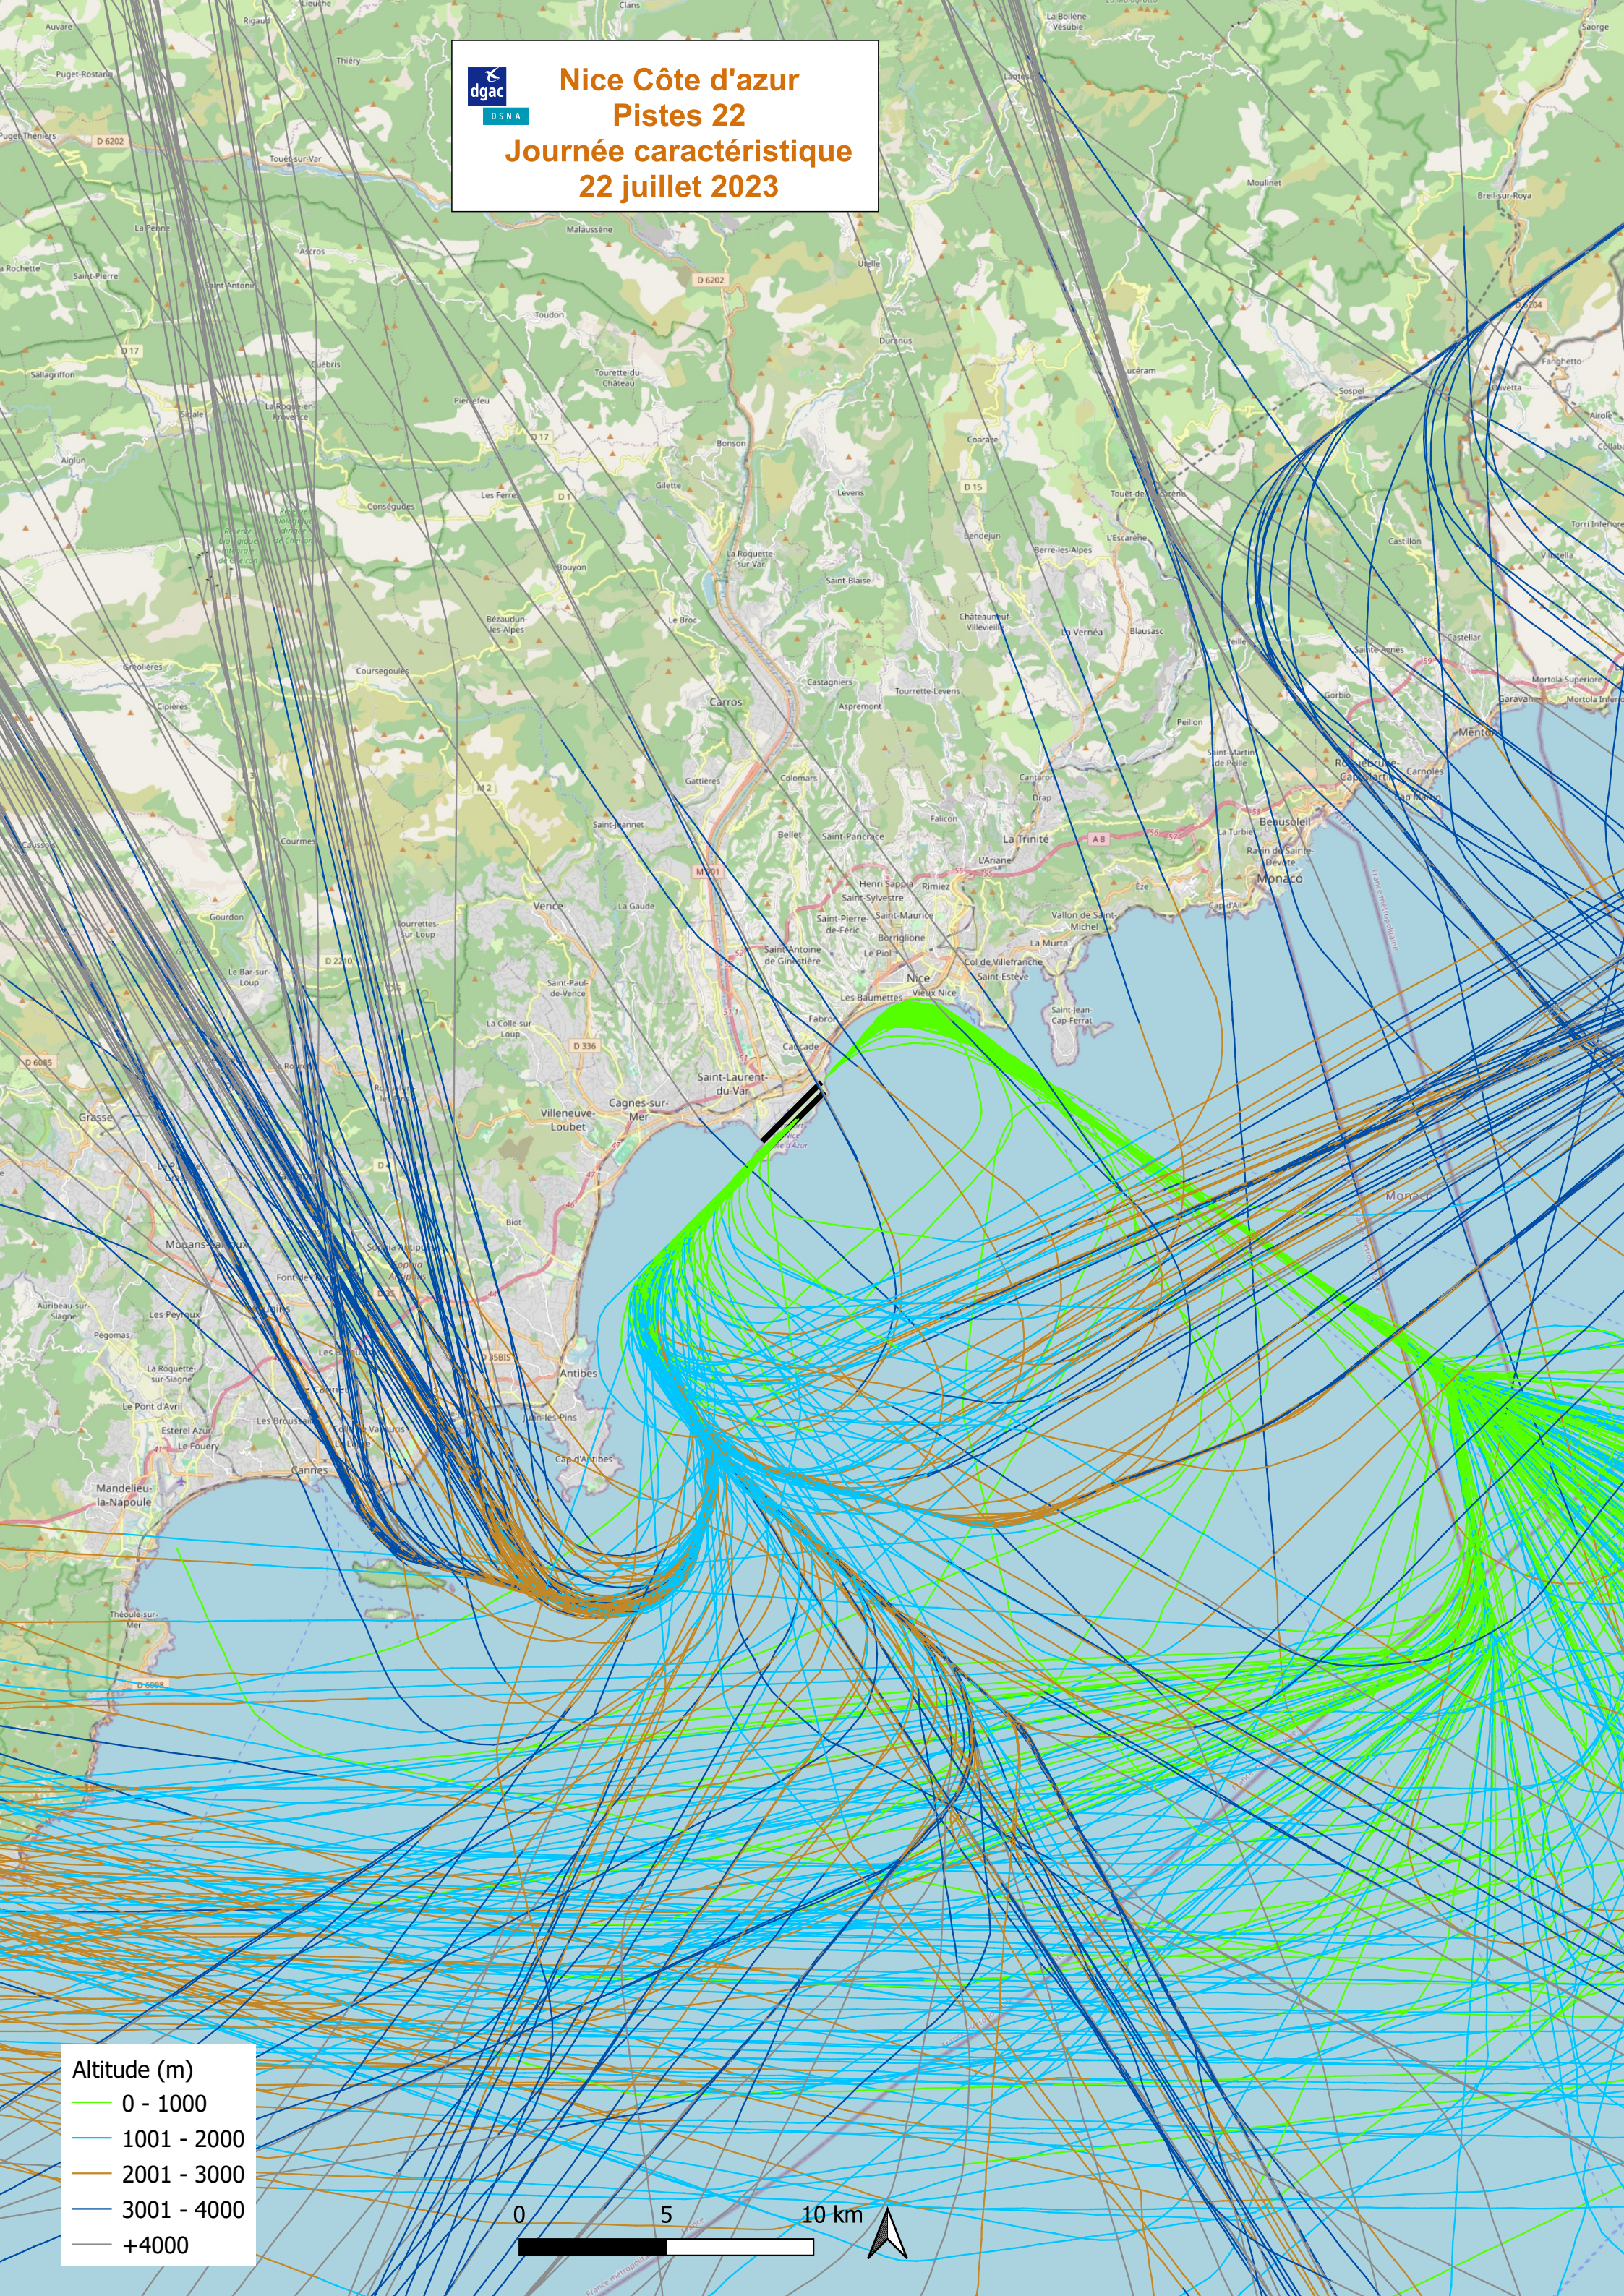

Nice Côte d'azur Pistes 22 Journée caractéristique 22 juillet 2023

Altitude (m)	
0 - 1000	Green
1001 - 2000	Light Blue
2001 - 3000	Orange
3001 - 4000	Dark Blue
+4000	Grey