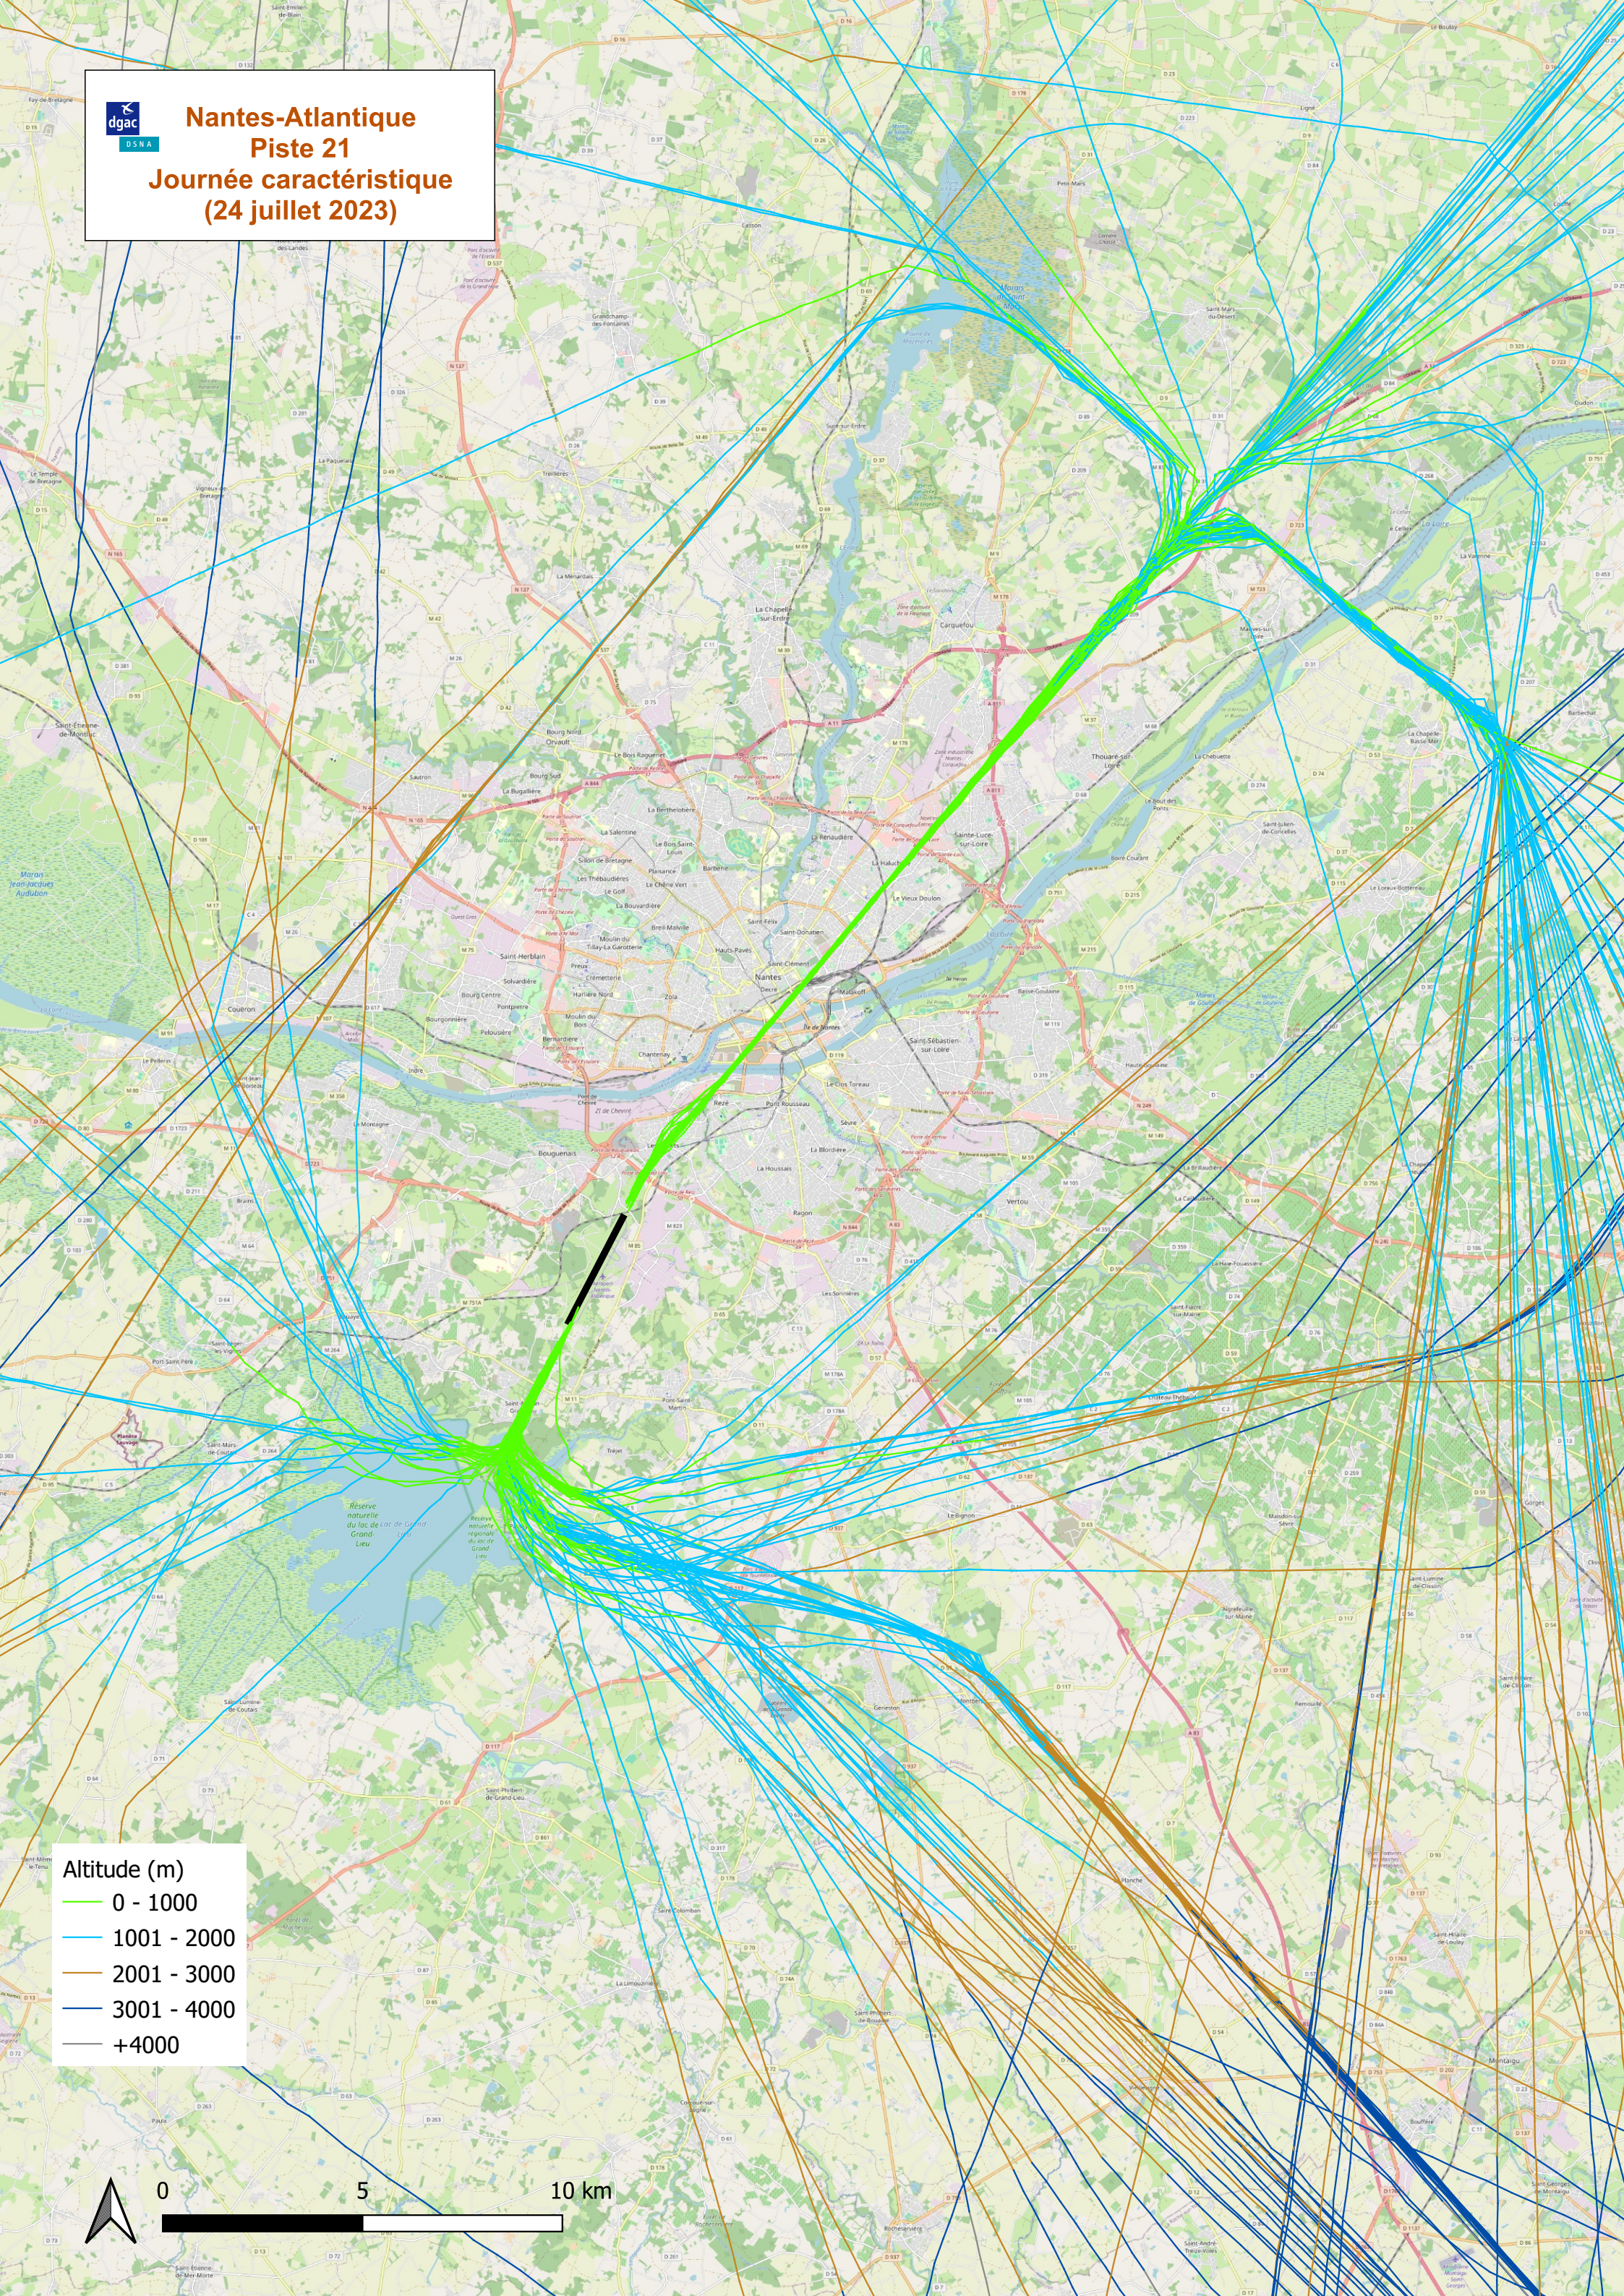

Nantes-Atlantique Piste 21 Journée caractéristique (24 juillet 2023)

- Altitude (m)
- 0 - 1000
 - 1001 - 2000
 - 2001 - 3000
 - 3001 - 4000
 - +4000

0 5 10 km