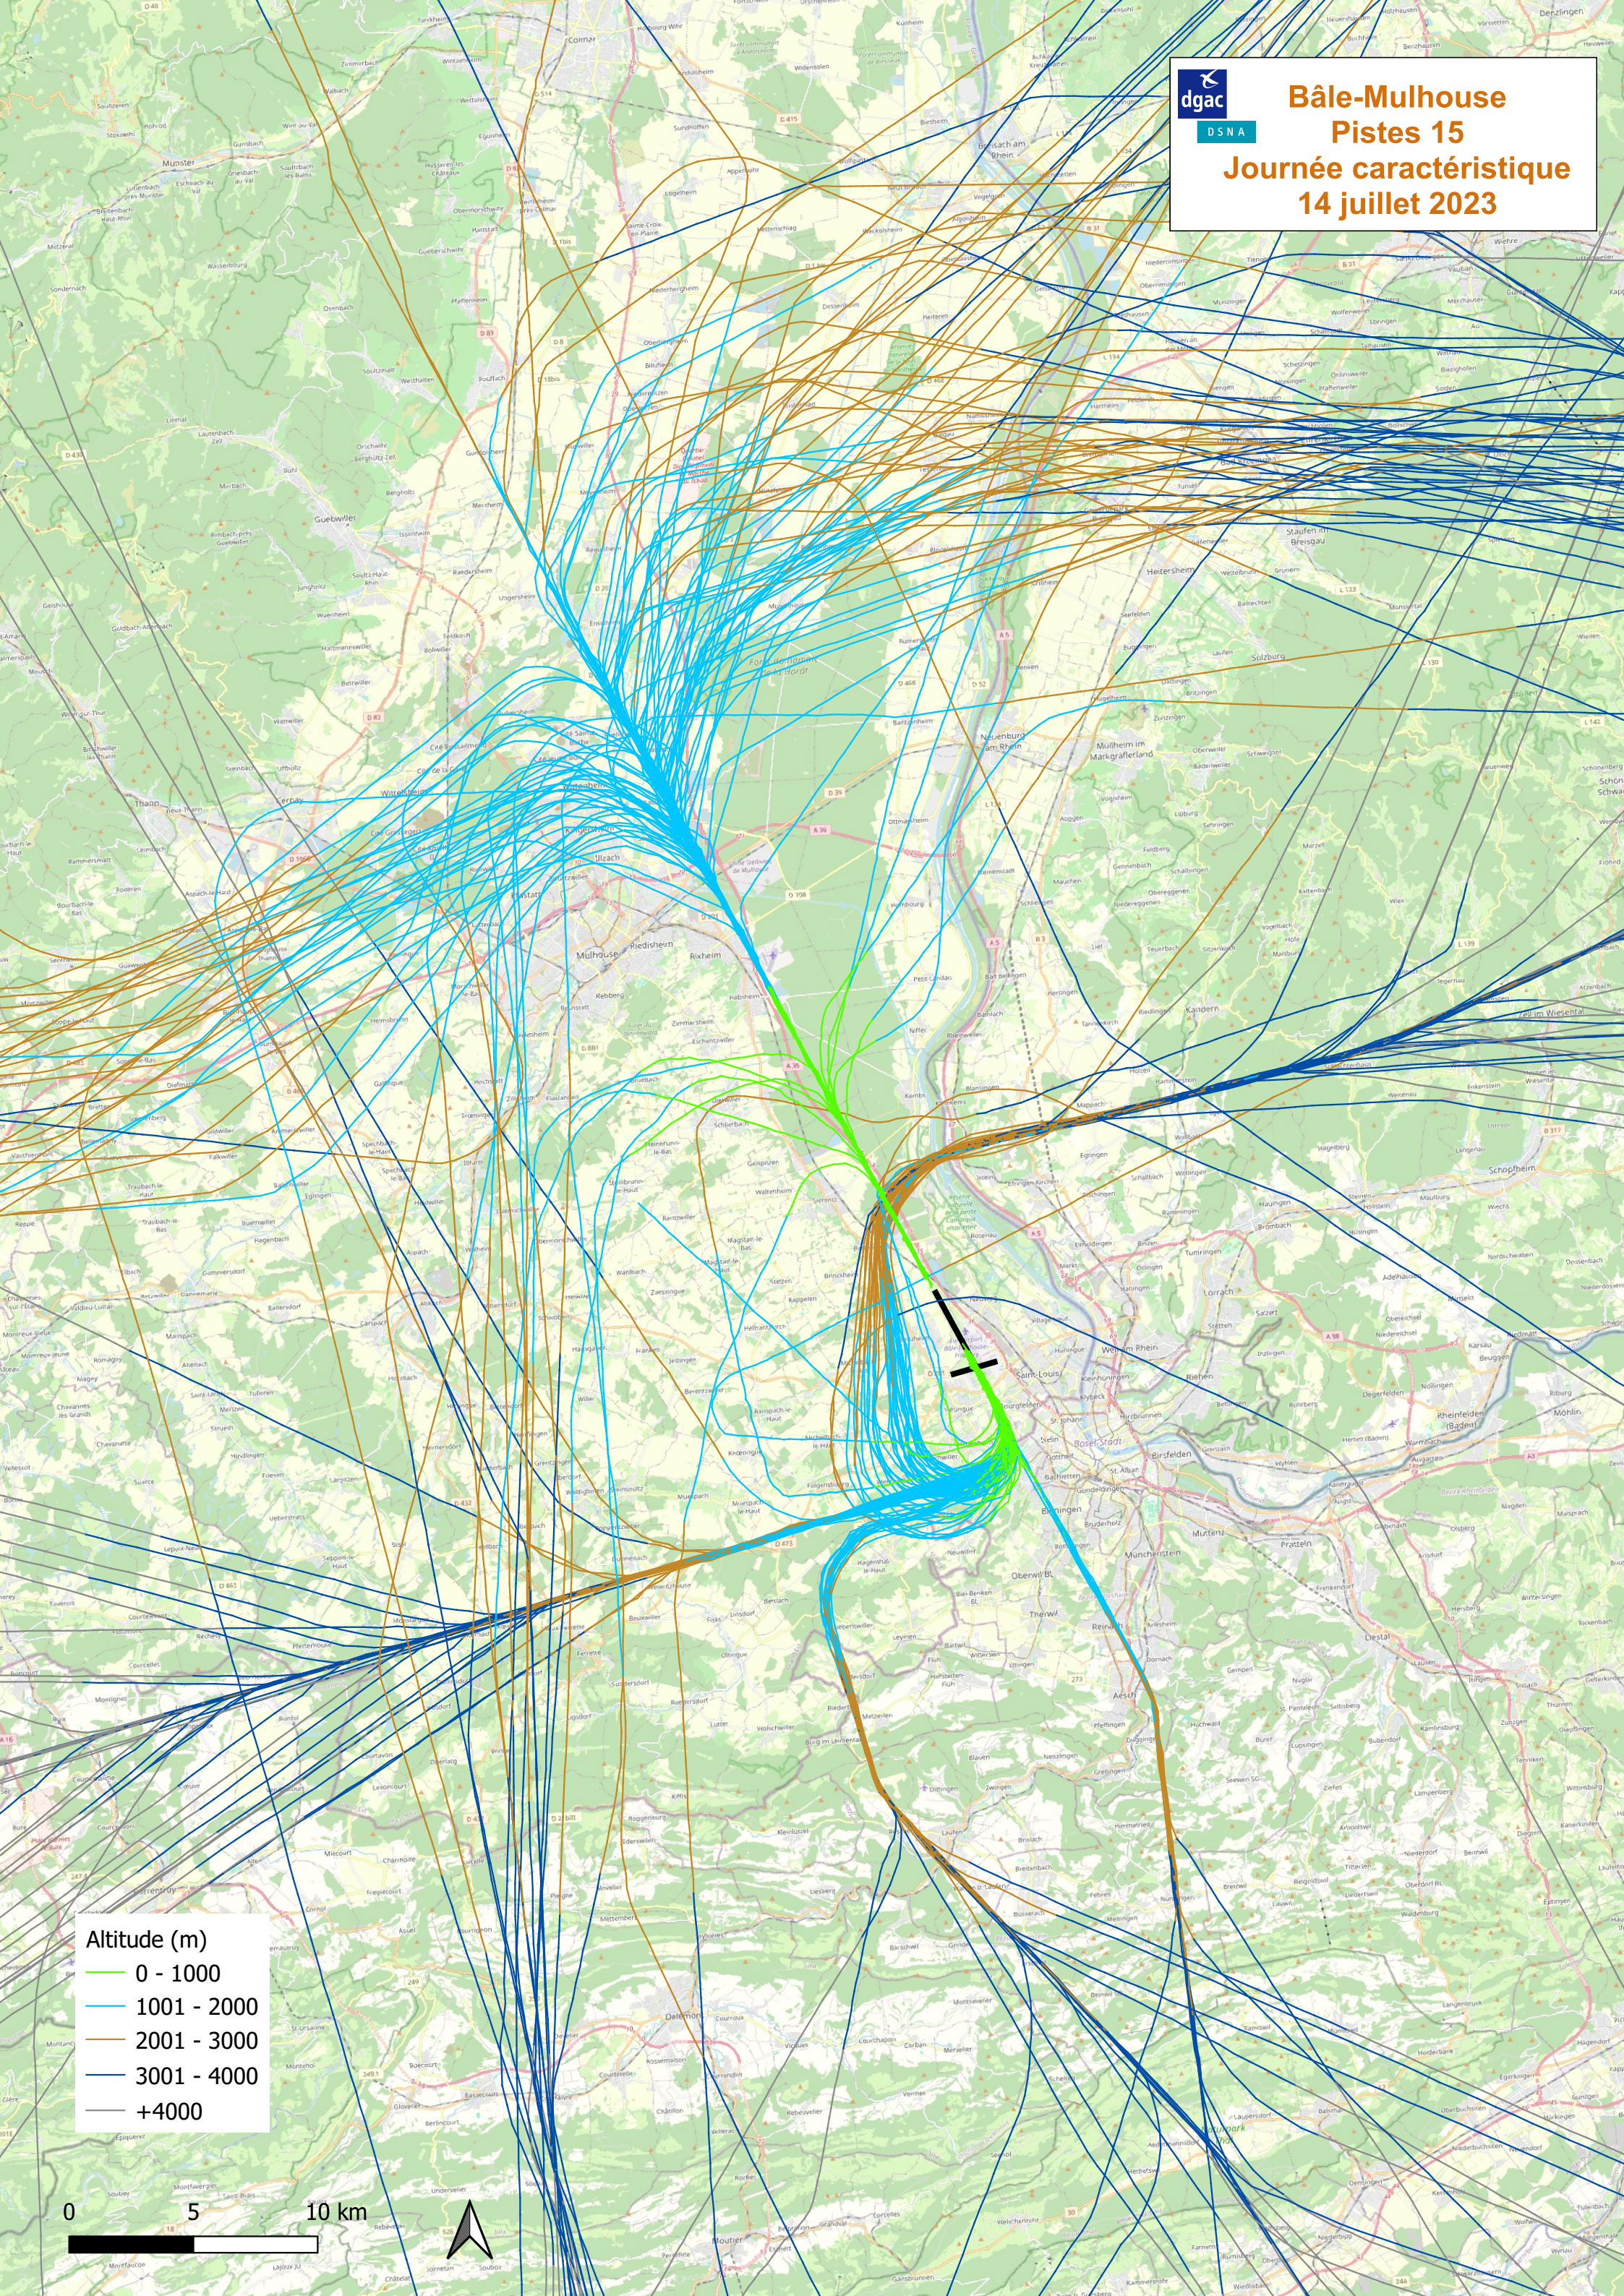

DSNA

Bâle-Mulhouse Pistes 15 Journée caractéristique 14 juillet 2023

Altitude (m)
0 - 1000
1001 - 2000
2001 - 3000
3001 - 4000
+4000

0 5 10 km